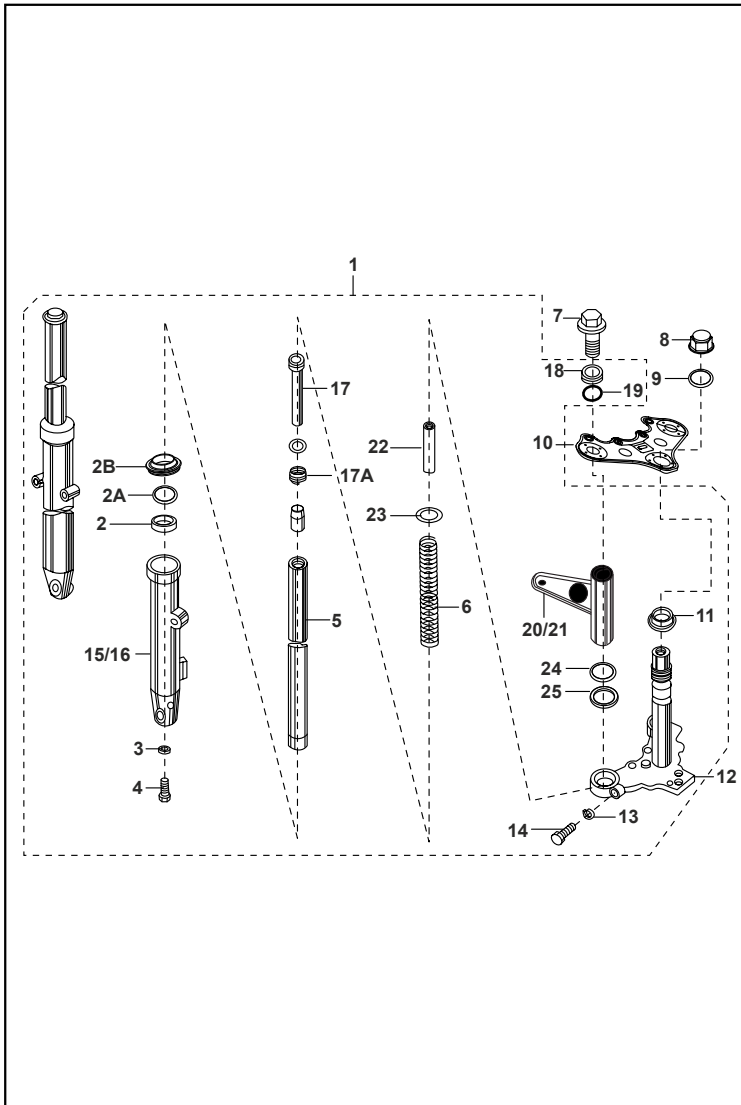

FIGURA N° 31 : SUSPENSIÓN DELANTERA (2/2)

FIG. No.	PARTE No.	DESCRIPCIÓN	CANT. VEH.		OBSERVACIÓN
			ES	KS	
21	PF121003	Soporte Farola Derecho	1	1	
22	PF121011	Buje	2	2	
23	30181037	Arandela	2	2	
24	DJ181043	Empaque Soporte Farola	2	2	
25	DJ181085	Antivibrante Soporte Farola	2	2