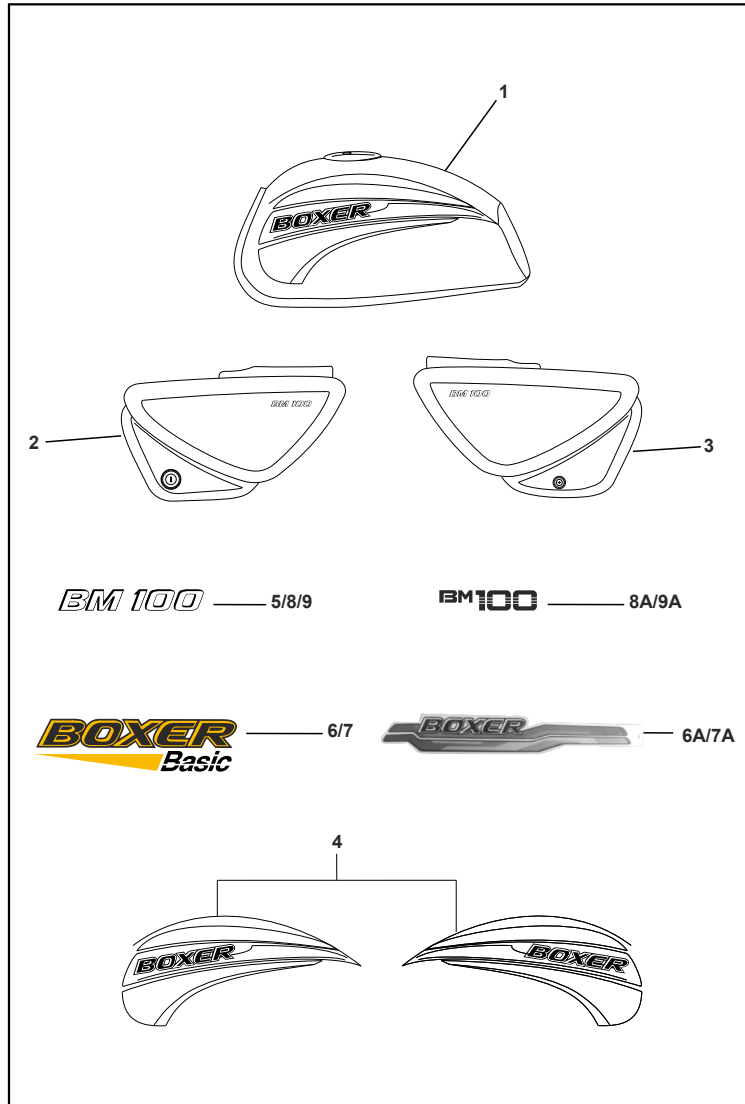

FIGURA N° 32 : TANQUE DE GASOLINA

FIG. No.	PARTE No.	DESCRIPCIÓN	CANT. VEH.		OBSERVACIÓN
			ES	KS	
1	56PF0223	Tanque de Gasolina	1	1	(Sin Pintar)
2	JV181206	Tapa Lateral Izquierda	1	1	(Sin Pintar)
3	JV181207	Tapa Lateral Derecha	1	1	(Sin Pintar)
4	36PF0015	Kit Calcomanías Tanque Gas.	1	1	Roja
	36PF0016		1	1	Azul
	36PF0017		1	1	Negra
5	36PF0029	Kit Calcomanías "BM 100"	1	1	Roja
	36PF0030		1	1	Azul
	36PF0031		1	1	Negra
6	4608/00	Calcomanía Tanque Derecha	1	1	Boxer Basic
6A	6086/00		1	1	Boxer Urban
7	4609/00	Calcomanía Tanque Izquierda	1	1	Boxer Basic
7A	6087/00		1	1	Boxer Urban
8	4610/00	Calcomanía Tapa Lateral Der.	1	1	Boxer Basic
8A	6084/00	Calc. Tapa Lateral Der. (Negra)	1		Boxer Urban
	6095/00	Calc. Tapa Lateral Der. (Gris)	1		Boxer Urban
9	4611/00	Calcomanía Tapa Lateral Izq.	1	1	Boxer Basic
9A	6085/00	Calc. Tapa Lateral Izq. (Negra)	1		Boxer Urban
	6096/00	Calc. Tapa Lateral Izq. (Gris)	1		Boxer Urban