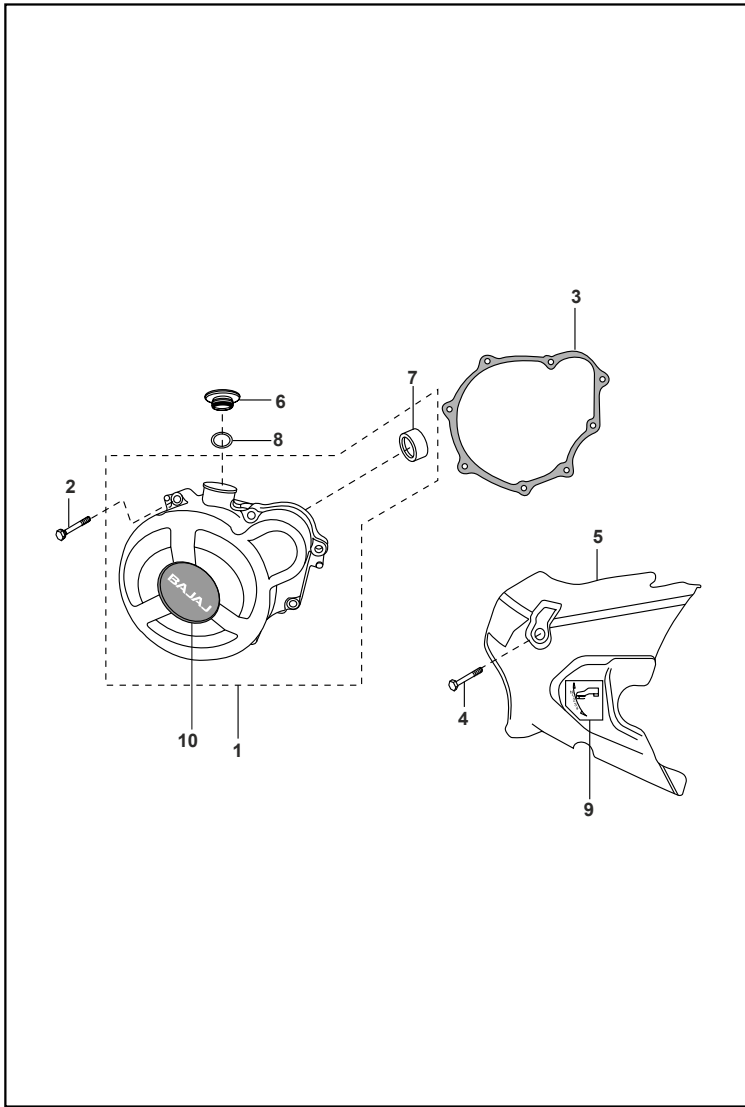

FIGURA N° 13 : CUBIERTA VOLANTE

FIG. No.	PARTE No.	DESCRIPCIÓN	CANT. VEH.		OBSERVACIÓN
			ES	KS	
1	PF541211	Tapa Volante con Calcomanía	-	1	
	36PF0007		1	-	
2	JV541215	Tornillo M8	8	8	
3	JP541208	Junta Tapa Volante	-	1	
	JA541205	Junta Tapa Volante	1	-	
4	JV541007	Tornillo	2	2	
5	JV541206	Cubierta Cadena Completa	-	1	
	JV541212	Cubierta Cadena Completa	1	-	
6	JA541233	Tapón	1	1	
7	JA541005	Buje Carcasa	1	1	
8	30101195	Anillo Retenedor	1	1	
9	DS161150	Calcomanía	1	1	
10	JK541214	Calcomanía	1	1