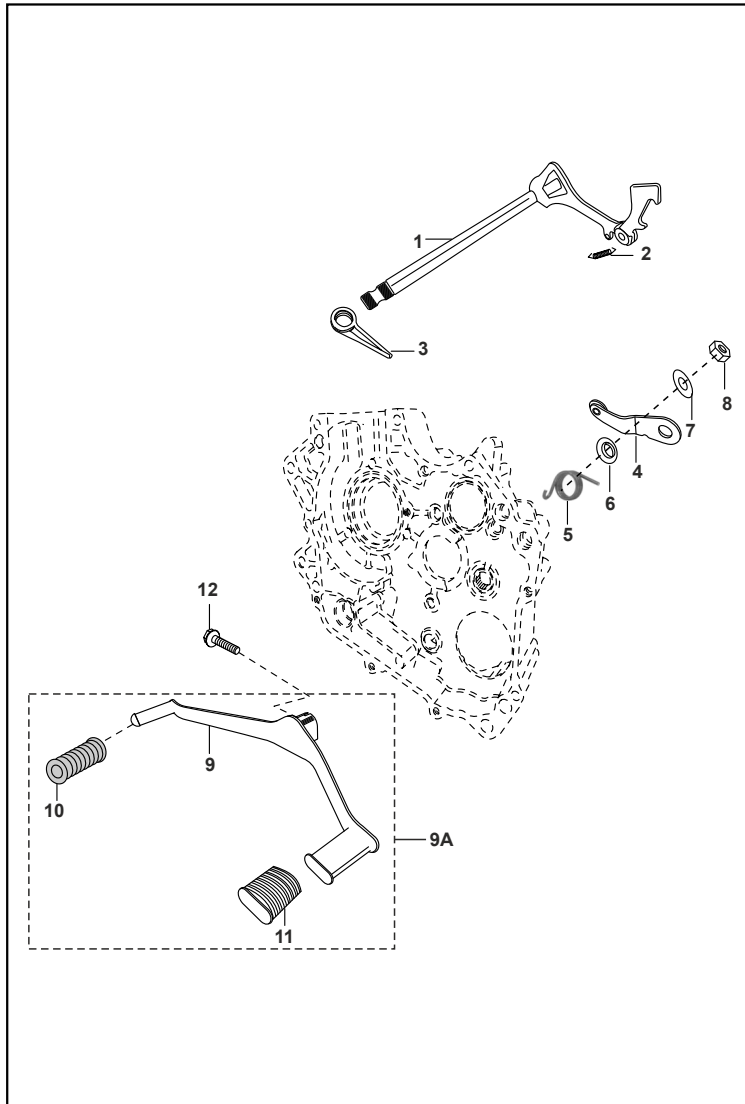

FIGURA N° 9 : EJE DE CAMBIOS

FIG. No.	PARTE No.	DESCRIPCIÓN	CANT. VEH.		OBSERVACIÓN
			ES	KS	
1	PF561200	Eje Cambios	1	1	
2	JW561206	Resorte Leva Eje Cambios	1	1	
3	JW561208	Resorte Eje Cambios	1	1	
4	JA561207	Leva Eje Cambios	1	1	
5	JA561208	Resorte Leva Cambios	1	1	
6	JA561209	Arandela Leva Cambios	1	1	
7	39270411	Arandela	1	1	
8	39081715	Tuerca	1	1	
9	JZ561401	Pedal Cambios	1	1	
9A	030598/00		1	1	Integración Nacional
10	DH101509	Caucho Pedal de Cambios	1	1	
11	DG101339	Caucho Pedal de Cambios	1	1	
12	JA561211	Tornillo	1	1