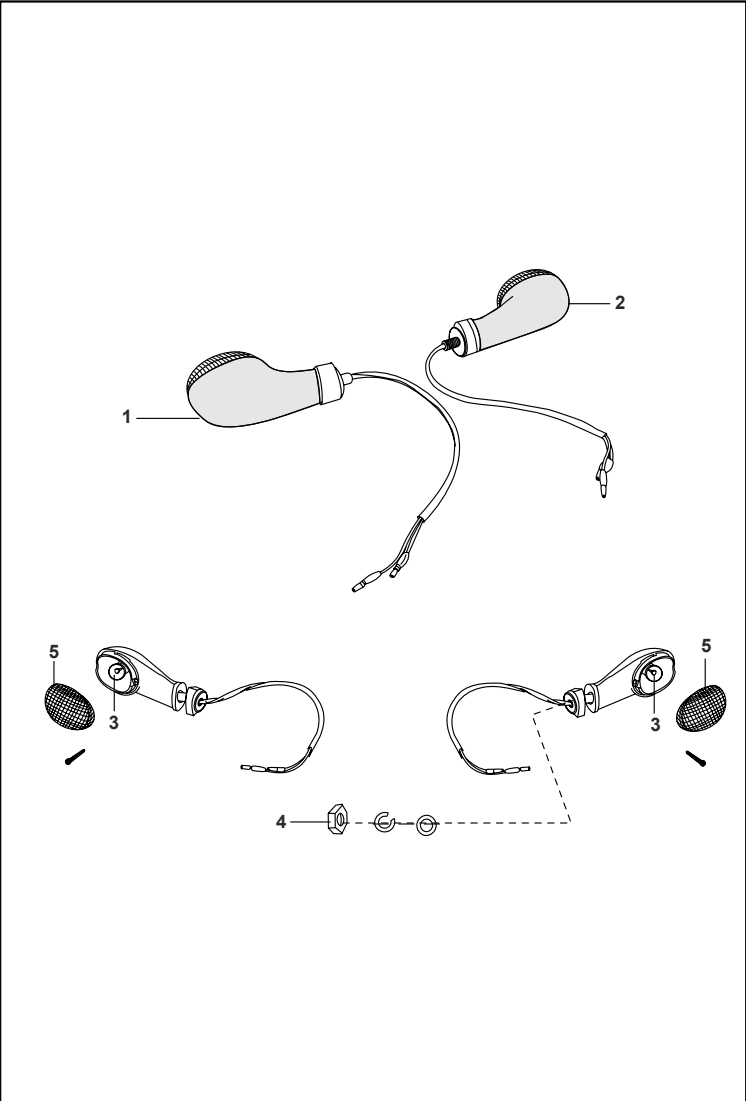

FIGURA N° 38 : CABLES

FIG. No.	PARTE No.	DESCRIPCIÓN	CANT. VEH.		OBSERVACIÓN
			ES	KS	
1	PF161201	Cable Acelerador	1	1	
2	PF161204	Cable Clutch	1	1	
3	PF161202	Cable Freno Delantero	1	1	
4	DZ191014	Cable Velocímetro Completo	1	1	

FIGURA N° 39 : DIRECCIONALES

FIG. No.	PARTE No.	DESCRIPCIÓN	CANT. VEH.		OBSERVACIÓN
			ES	KS	
1	DU201014	Direccional Del. Izq. - Tras. Der.	2	2	
2	DU201012	Direccional Del. Der. - Tras. Izq.	2	2	
3	06201083	Bombillo Direccional 12V-10W	4	4	
4	39122515	Tuerca	4	4	
5	DU201016	Vidrio Direccional	4	4	