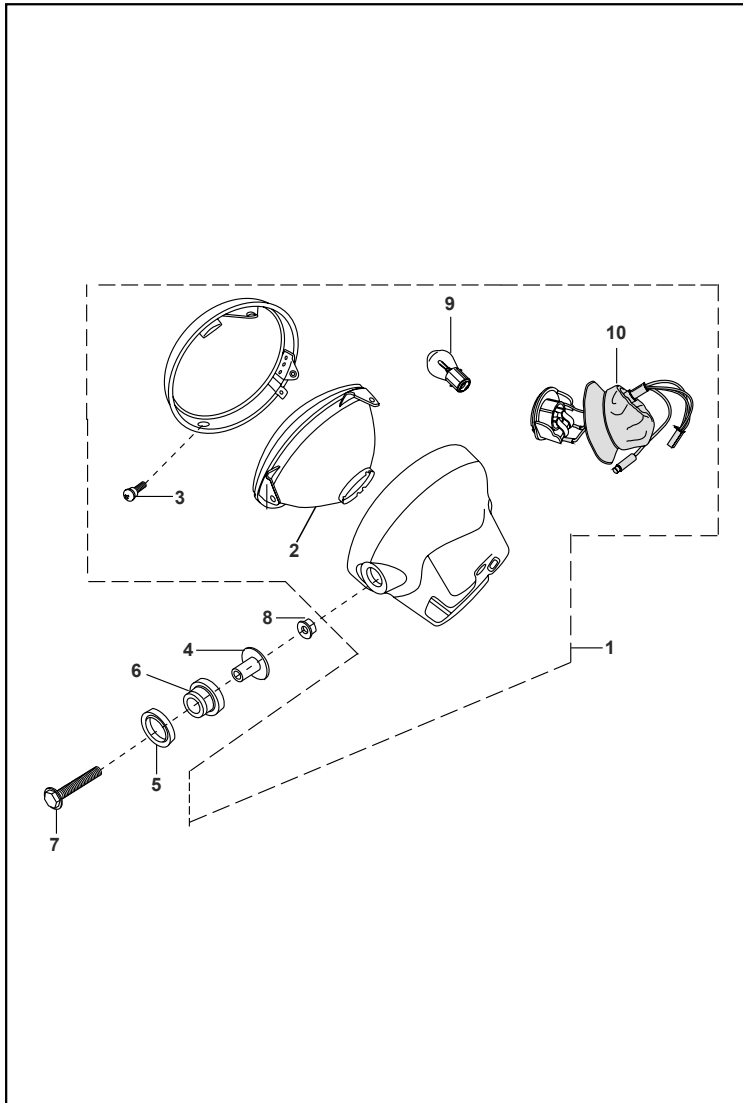

FIGURA N° 37 : FAROLA

FIG. No.	PARTE No.	DESCRIPCIÓN	CANT. VEH.		OBSERVACIÓN
			ES	KS	
1	PF401000	Farola Completa	1	1	
2	DJ201051	Unidad de Farola	1	1	
3	DU201029	Tornillo	2	2	
4	DS201019	Buje	2	2	
5	DS201020	Antivibrante	2	2	
6	DS201021	Antivibrante	2	2	
7	39258204	Tornillo 8x35	2	2	
8	39197015	Tuerca M8	2	2	
9	CL201023	Bombillo Farola 12V 35/35W HS1	1	1	
10	PF401009	Soquete Bombillo Farola	1	1	