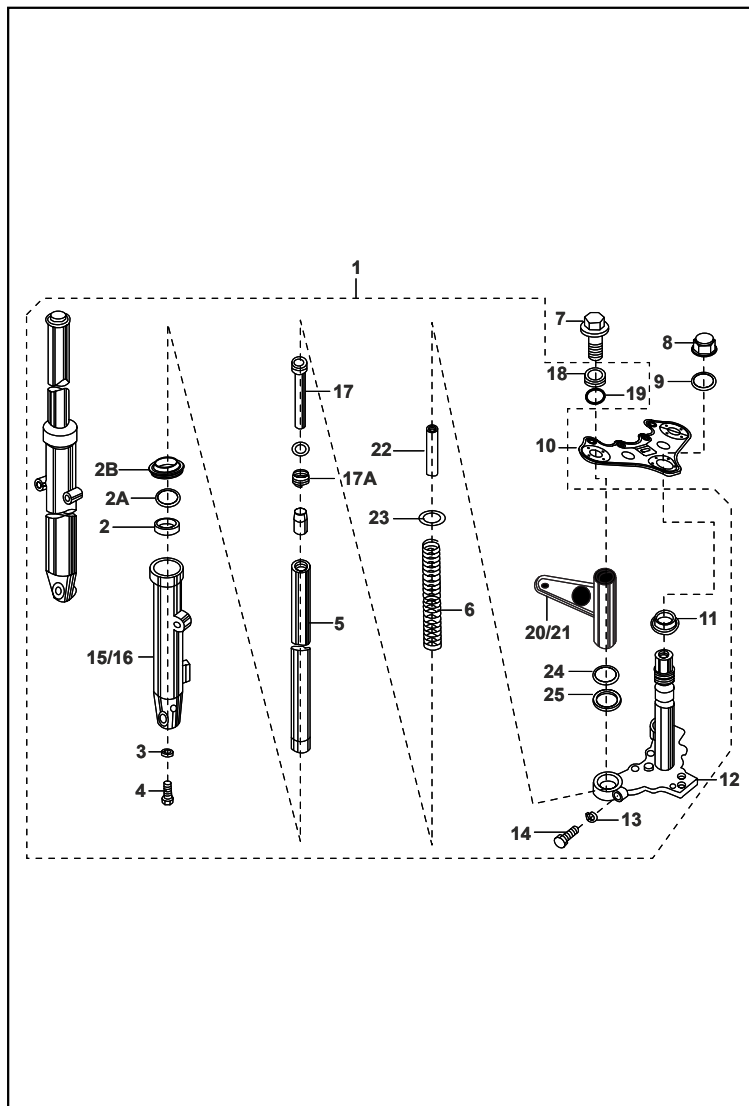

PÁG. Nº
36

FIGURA Nº 35 : GUARDACADENA

PÁG. Nº
37

FIGURA Nº 36 : VELOCÍMETRO

PÁG. Nº
38

ÍNDICE DE GRÁFICOS

					
FIGURA N° 37 : FAROLA	PÁG. N° 39	FIGURA N° 38 : CABLES	PÁG. N° 40	FIGURA N° 39 : DIRECCIONALES	PÁG. N° 41
					
FIGURA N° 40 : STOP	PÁG. N° 42	FIGURA N° 41 : EQUIPO ELÉCTRICO	PÁG. N° 43	FIGURA N° 42 : HERRAMIENTAS / ACCESORIOS	PÁG. N° 44

FIGURA N° 31 : SUSPENSIÓN DELANTERA (1/2)

FIG. No.	PARTE No.	DESCRIPCIÓN	CANT. VEH.		OBSERVACIÓN
			ES	KS	
1	PF121001	Suspensión Delantera	1	1	
2	DL181080	Retén Tubo Telescópico	2	2	
2A	31181108	Pin Retén Tubo Telescópico	2	2	
2B	DD181032	Guardapolvo Telescópico	2	2	
3	30181026	Arandela de Sellado	2	2	
4	30181025	Tornillo Camisa Telescópico	2	2	
5	PF121010	Tubo Telescópico	2	2	
6	DE181031	Resorte Tubo Telescópico	2	2	
7	31181120	Tornillo Tapón Telescópico	2	2	
8	FD181012	Tuerca Espiga	1	1	
9	DF181089	Arandela	1	1	
10	DF181077	Cabeza Espiga	1	1	
11	36314001	Kit Cunas	1	1	
12	DF181083	Espiga Central	1	1	
13	39078912	Arandela Presión	2	2	
14	39181304	Tornillo M10x1.25	2	2	
15	DD181031	Camisa Tubo Telescópico Izq.	1	1	
16	DD181034	Camisa Tubo Telescópico Der.	1	1	
17	DE181033	Cilindro Interno Tubo Telescópico	2	2	
17A	31181099	Resorte Tubo Telescópico	2	2	
18	DF181085	Tapón Aceite Tubo Telescópico	2	2	
19	30181029	Anillo Retén	2	2	
20	PF121002	Soporte Farola Izquierdo	1	1	