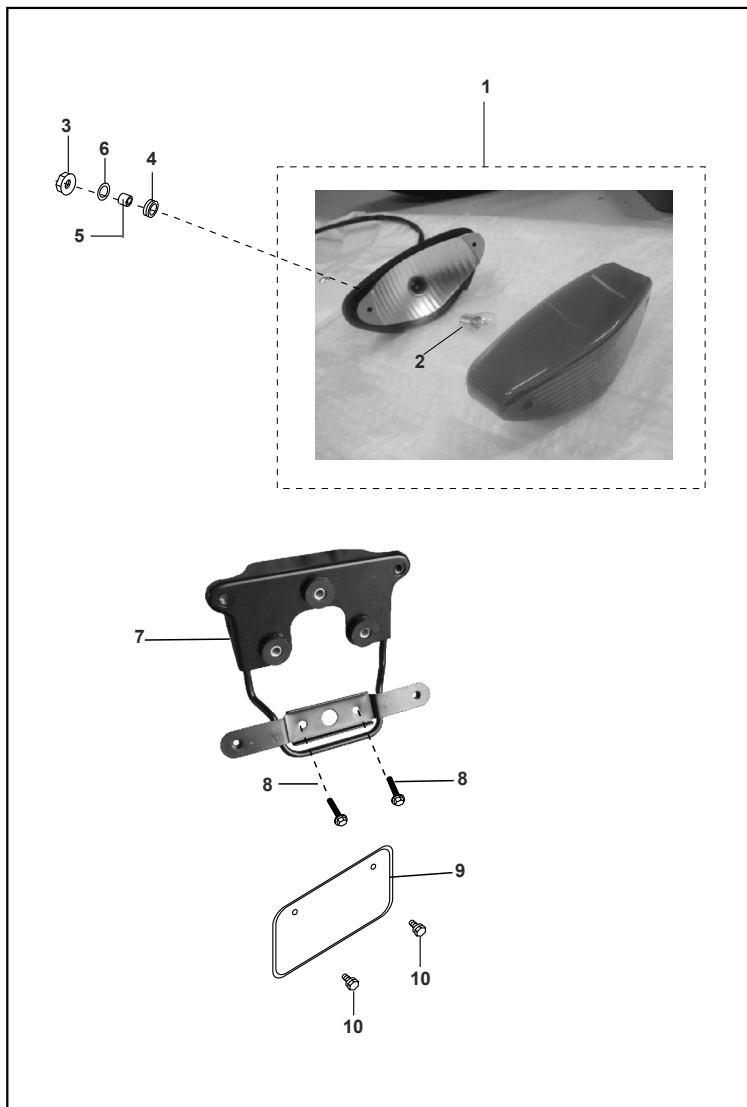

FIGURA N° 40 : STOP

FIG. No.	PARTE No.	DESCRIPCIÓN	CANT. VEH.		OBSERVACIÓN
			ES	KS	
1	DF201138	Stop Completo	1	1	
2	31201028	Bombillo 12V 10/5W	1	1	
3	39243015	Tuerca	2	2	
4	DD201011	Antivibrante Stop	2	2	
5	31201001	Buje	2	2	
6	39242911	Arandela	2	2	
7	PF231401	Soporte Stop	1	1	
8	39195604	Tornillo	2	2	
9	DF161252	Porta Placa	1	1	
10	39276501	Tornillo M6	2	2	