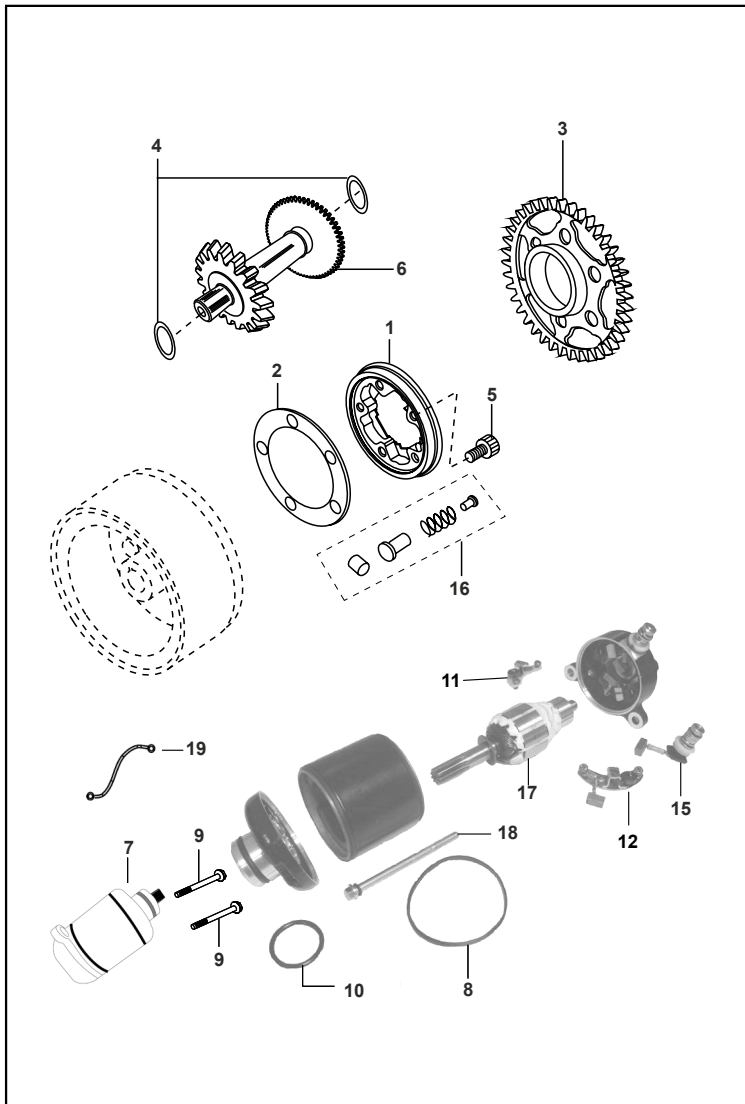

FIGURA N° 20 : MOTOR DE ARRANQUE

FIG. No.	PARTE No.	DESCRIPCIÓN	CANT. VEH.		OBSERVACIÓN
			ES	KS	
1	JA621414	Clutch de una Vía (Solo)	1	-	
2	DH101781	Platina Piñón Arranque	1	-	
3	JA621410	Piñón Motor Arranque	1	-	
4	JA621402	Arandela	2	-	
5	39243704	Tornillo	3	-	
6	JA621406	Piñón Bendix	1	-	
7	JV351600	Motor de Arranque	1	-	
8	JA351606	Anillo Retén	1	-	Marca Flash
	JA351626	Anillo Retén	1	-	Marca Lucas-T
9	DH101163	Tornillo	2	-	
10	JA351602	Anillo Retén	1	-	Marca Flash
	JA351627	Anillo Retén	1	-	Marca Lucas-T
11	JA351608	Soporte Escobilla (+)	1	-	
12	JA351609	Soporte Escobilla (-)	1	-	Marca Lucas-T
13	JA351618	Porta Escobillas	1	-	No Ilustrado
14	JA351624	Resorte Escobilla	1	-	No Ilustrado
15	JA351619	Terminal Positiva	1	-	
16	36JW0014	Kit Reparación Clutch de Una Vía	1	-	Ref. Pág. N°. 45
17	JA351607	Inducido	1	-	
18	JA351603	Tornillo	1	-	
19	JV402204	Cable Motor de Arranque a Relay	1	-	