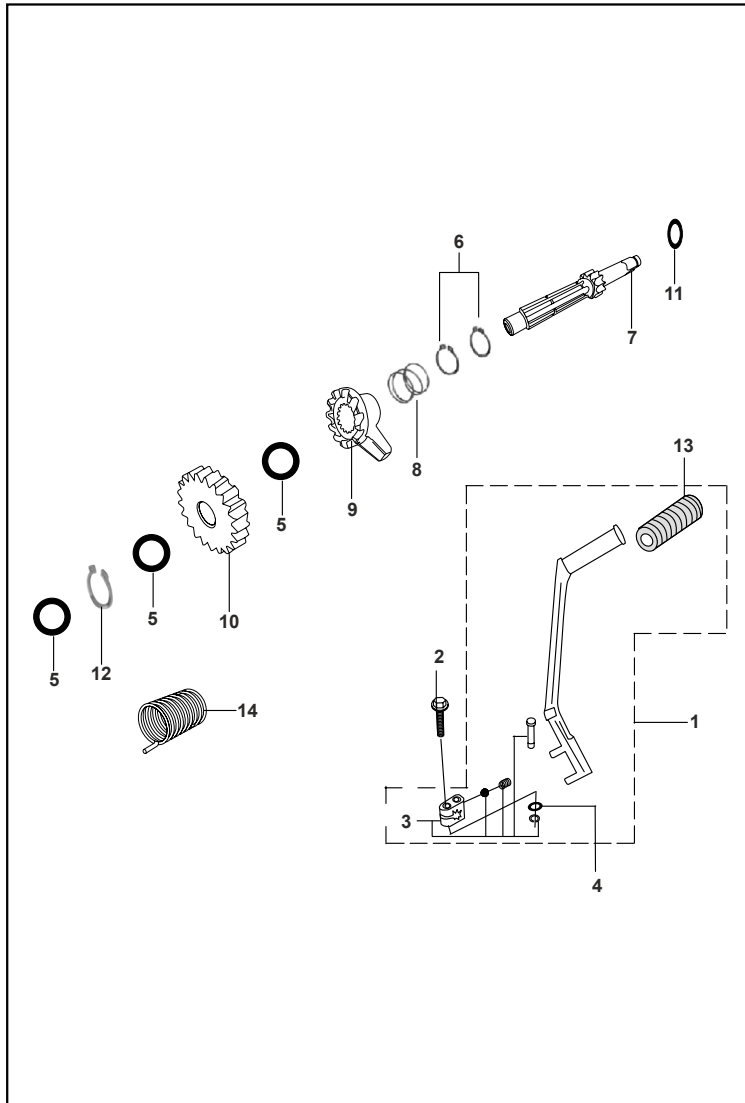

BOXER

BM100 ES/KS

CATÁLOGO DE PARTES

ÍNDICE

FIG. No.	DESCRIPCIÓN	PAG. No.	FIG. No.	DESCRIPCIÓN	PAG. No.
1	CULATA	1	24	GUARDABARRO TRASERO Y DELANTERO	24
2	MÚLTIPLE DE ADMISIÓN	2	25	REPOSAPIE DELANTERO Y TRASERO	25
3	VÁLVULAS	3	26	LLANTAS / RINES / NEUMÁTICOS	26
4	EJE DE LEVAS / TENSOR CADENILLA	4	27	CAMPANA DELANTERA	27
5	CILINDRO / PISTÓN	5	28	CAMPANA TRASERA	28 - 29
6	CIGÜEÑAL	6	29	PEDAL FRENO	30
7	TRANSMISIÓN	7	30	MANUBRIO	31
8	SELECTOR DE CAMBIOS	8	31	SUSPENSIÓN DELANTERA	32 - 33
9	EJE DE CAMBIOS	9	32	TANQUE DE GASOLINA	34
10	CARCASA DERECHA	10	33	ANTIVIBRANTES TANQUE Y TAPAS LATERALES	35
11	CARCASA IZQUIERDA	11	34	GRIFO DE GASOLINA	36
12	CUBIERTA CLUTCH	12	35	GUARDACADENA	37
13	CUBIERTA VOLANTE	13	36	VELOCÍMETRO	38
14	CLUTCH	14	37	FAROLA	39
15	PEDAL CRANK	15	38	CABLES	40
16	CARBURADOR	16	39	DIRECCIONALES	41
17	FILTRO DE AIRE	17	40	STOP	42
18	SILENCIADOR	18	41	EQUIPO ELÉCTRICO	43
19	BOMBA DE ACEITE	19	42	HERRAMIENTAS / ACCESORIOS	44
20	MOTOR DE ARRANQUE	20		LISTA DE KITS	45 - 46
21	MAGNETO / C.D.I. / PLATO DE BOBINAS	21		ACTUALIZACIONES	47
22	CHASIS / SOPORTE MOTOR	22		INDICE DE REFERENCIAS	48 - 51
23	BRAZO OSCILANTE /AMORTIGUADOR	23			

FIGURA N° 15 : PEDAL CRANK

FIG. No.	PARTE No.	DESCRIPCIÓN	CANT. VEH.		OBSERVACIÓN
			ES	KS	
1	JA621201	Pedal Crank	1	1	
2	JA621206	Tornillo Pedal Crank	1	1	
3	36DU1007	Kit Moñón Crank	1	1	Ref. Pág. N°. 45
4	22150241	Arandela	1	1	
5	39099311	Arandela Eje Crank	3	3	
6	39073817	Pin Eje Primario	2	2	
7	JA621001	Eje Crank	1	1	
8	DS101117	Resorte Eje Crank	1	1	
9	JA621002	Piñón Crank	1	1	
10	JZ621000	Piñón Eje Crank	1	1	
11	JA621006	Arandela Eje Crank	1	1	
12	39240817	Pin Piñón Crank	1	1	
13	DD101097	Caucho Pedal Crank	1	1	
14	JE541008	Resorte Crank	1	1	