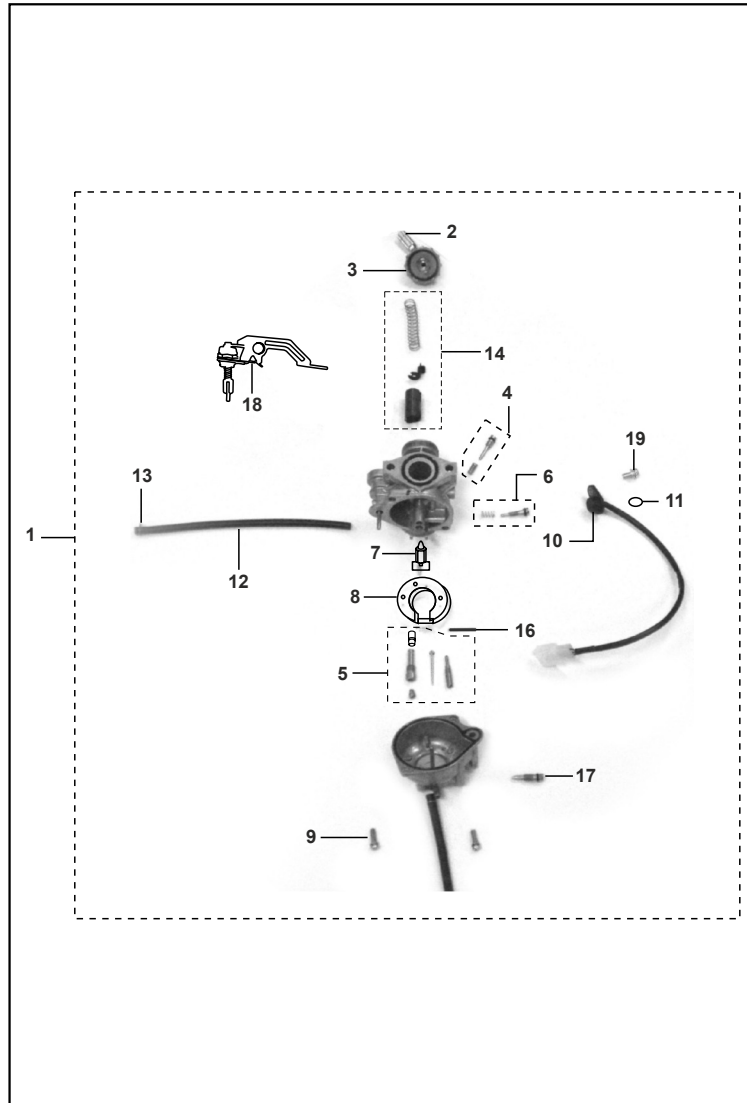

BOXER

BM100 ES/KS

CATÁLOGO DE PARTES

ÍNDICE

FIG. No.	DESCRIPCIÓN	PAG. No.	FIG. No.	DESCRIPCIÓN	PAG. No.
1	CULATA	1	24	GUARDABARRO TRASERO Y DELANTERO	24
2	MÚLTIPLE DE ADMISIÓN	2	25	REPOSAPIE DELANTERO Y TRASERO	25
3	VÁLVULAS	3	26	LLANTAS / RINES / NEUMÁTICOS	26
4	EJE DE LEVAS / TENSOR CADENILLA	4	27	CAMPANA DELANTERA	27
5	CILINDRO / PISTÓN	5	28	CAMPANA TRASERA	28 - 29
6	CIGÜEÑAL	6	29	PEDAL FRENO	30
7	TRANSMISIÓN	7	30	MANUBRIO	31
8	SELECTOR DE CAMBIOS	8	31	SUSPENSIÓN DELANTERA	32 - 33
9	EJE DE CAMBIOS	9	32	TANQUE DE GASOLINA	34
10	CARCASA DERECHA	10	33	ANTIVIBRANTES TANQUE Y TAPAS LATERALES	35
11	CARCASA IZQUIERDA	11	34	GRIFO DE GASOLINA	36
12	CUBIERTA CLUTCH	12	35	GUARDACADENA	37
13	CUBIERTA VOLANTE	13	36	VELOCÍMETRO	38
14	CLUTCH	14	37	FAROLA	39
15	PEDAL CRANK	15	38	CABLES	40
16	CARBURADOR	16	39	DIRECCIONALES	41
17	FILTRO DE AIRE	17	40	STOP	42
18	SILENCIADOR	18	41	EQUIPO ELÉCTRICO	43
19	BOMBA DE ACEITE	19	42	HERRAMIENTAS / ACCESORIOS	44
20	MOTOR DE ARRANQUE	20		LISTA DE KITS	45 - 46
21	MAGNETO / C.D.I. / PLATO DE BOBINAS	21		ACTUALIZACIONES	47
22	CHASIS / SOPORTE MOTOR	22		INDICE DE REFERENCIAS	48 - 51
23	BRAZO OSCILANTE /AMORTIGUADOR	23			

FIGURA N° 16 : CARBURADOR

FIG. No.	PARTE No.	DESCRIPCIÓN	CANT. VEH.		OBSERVACIÓN
			ES	KS	
1	PF581300	Carburador	1	1	
2	JB581237	Tensor Cable Acelerador	1	1	
3	JB581238	Tuerca	1	1	
4	36PF0033	Kit Tornillos Aire	1	1	Ref. Pág. N°. 46
5	36PF0032	Kit Boquerel Carburador	1	1	Ref. Pág. N°. 46
6	36PA0013	Kit Tornillos Aire	1	1	Ref. Pág. N°. 46
7	JB581229	Aguja Flota Carburador	1	1	
8	JB581230	Flota Carburador	1	1	
9	JB581232	Tornillo Tasa Carburador	1	1	
10	JB581202	Sensor Carburador	1	1	
11	JB581204	Anillo Retén	1	1	
12	PF581308	Conducto	1	1	
13	JB581259	Pin	1	1	
14	36PF0034	Kit Cortina Carburador	1	1	Ref. Pág. N°. 46
15	36PA0015	Kit Empaques Carburador	1	1	No ilustrado Ref. Pág. N°. 46
16	JB581256	Pin Pasador Flota Carburador	1	1	
17	JB581260	Tornillo Drenaje	1	1	
18	PF581309	Kit Válvula de Choke	1	1	
19	JB581248	Tornillo	1	1	