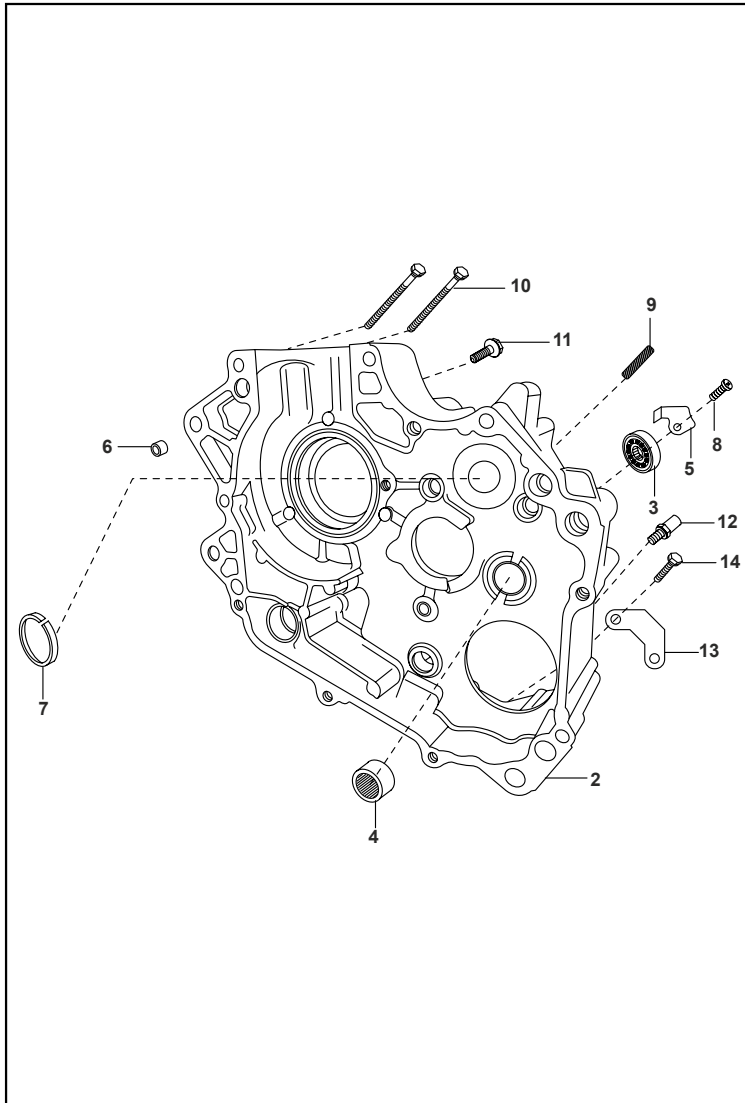

BOXER

BM100 ES/KS

CATÁLOGO DE PARTES

ÍNDICE

FIG. No.	DESCRIPCIÓN	PAG. No.	FIG. No.	DESCRIPCIÓN	PAG. No.
1	CULATA	1	24	GUARDABARRO TRASERO Y DELANTERO	24
2	MÚLTIPLE DE ADMISIÓN	2	25	REPOSAPIE DELANTERO Y TRASERO	25
3	VÁLVULAS	3	26	LLANTAS / RINES / NEUMÁTICOS	26
4	EJE DE LEVAS / TENSOR CADENILLA	4	27	CAMPANA DELANTERA	27
5	CILINDRO / PISTÓN	5	28	CAMPANA TRASERA	28 - 29
6	CIGÜEÑAL	6	29	PEDAL FRENO	30
7	TRANSMISIÓN	7	30	MANUBRIO	31
8	SELECTOR DE CAMBIOS	8	31	SUSPENSIÓN DELANTERA	32 - 33
9	EJE DE CAMBIOS	9	32	TANQUE DE GASOLINA	34
10	CARCASA DERECHA	10	33	ANTIVIBRANTES TANQUE Y TAPAS LATERALES	35
11	CARCASA IZQUIERDA	11	34	GRIFO DE GASOLINA	36
12	CUBIERTA CLUTCH	12	35	GUARDACADENA	37
13	CUBIERTA VOLANTE	13	36	VELOCÍMETRO	38
14	CLUTCH	14	37	FAROLA	39
15	PEDAL CRANK	15	38	CABLES	40
16	CARBURADOR	16	39	DIRECCIONALES	41
17	FILTRO DE AIRE	17	40	STOP	42
18	SILENCIADOR	18	41	EQUIPO ELÉCTRICO	43
19	BOMBA DE ACEITE	19	42	HERRAMIENTAS / ACCESORIOS	44
20	MOTOR DE ARRANQUE	20		LISTA DE KITS	45 - 46
21	MAGNETO / C.D.I. / PLATO DE BOBINAS	21		ACTUALIZACIONES	47
22	CHASIS / SOPORTE MOTOR	22		INDICE DE REFERENCIAS	48 - 51
23	BRAZO OSCILANTE /AMORTIGUADOR	23			

FIGURA N° 10 : CARCASA DERECHA

FIG. No.	PARTE No.	DESCRIPCIÓN	CANT. VEH.		OBSERVACIÓN
			ES	KS	
1	PF501010	Motor Completo	1	-	No Ilustrado
	PF501009		-	1	No Ilustrado
2	36PF0040	Carcasa Derecha	1	1	
3	59200036	Rodamiento Bolas Eje de Salida	1	1	
4	JA541011	Rodamiento Agujas Eje de Salida	1	1	
5	JA541010	Platina Carcasa	1	1	
6	39100006	Pin Guía Carcasa	2	2	
7	PF541018	Buje Carcasa Derecha	1	1	
8	DH101380	Tornillo	1	1	
9	52JA0027	Espárrago	1	1	
10	JV541216	Tornillo 6x85	2	2	
11	JV541007	Tornillo	1	1	
12	52JA0029	Tornillo	1	1	
13	JA541012	Platina Guía	1	1	
14	39196404	Tornillo	2	2	