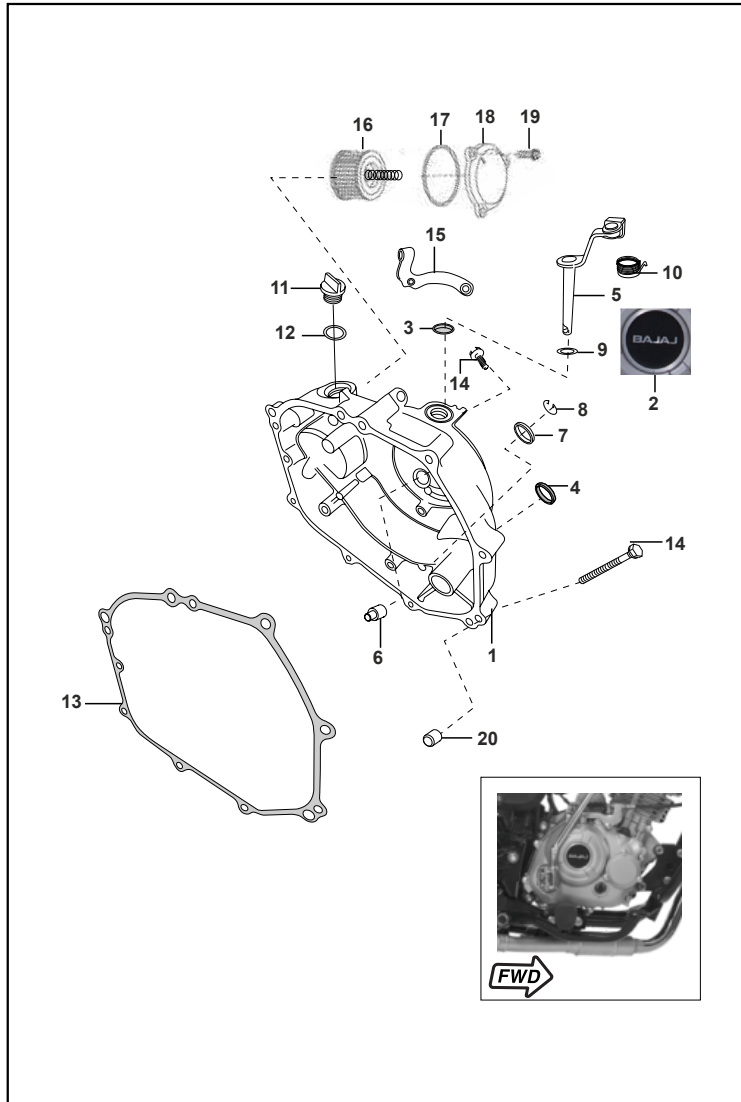

BOXER

BM100 ES/KS

CATÁLOGO DE PARTES

ÍNDICE

FIG. No.	DESCRIPCIÓN	PAG. No.	FIG. No.	DESCRIPCIÓN	PAG. No.
1	CULATA	1	24	GUARDABARRO TRASERO Y DELANTERO	24
2	MÚLTIPLE DE ADMISIÓN	2	25	REPOSAPIE DELANTERO Y TRASERO	25
3	VÁLVULAS	3	26	LLANTAS / RINES / NEUMÁTICOS	26
4	EJE DE LEVAS / TENSOR CADENILLA	4	27	CAMPANA DELANTERA	27
5	CILINDRO / PISTÓN	5	28	CAMPANA TRASERA	28 - 29
6	CIGÜEÑAL	6	29	PEDAL FRENO	30
7	TRANSMISIÓN	7	30	MANUBRIO	31
8	SELECTOR DE CAMBIOS	8	31	SUSPENSIÓN DELANTERA	32 - 33
9	EJE DE CAMBIOS	9	32	TANQUE DE GASOLINA	34
10	CARCASA DERECHA	10	33	ANTIVIBRANTES TANQUE Y TAPAS LATERALES	35
11	CARCASA IZQUIERDA	11	34	GRIFO DE GASOLINA	36
12	CUBIERTA CLUTCH	12	35	GUARDACADENA	37
13	CUBIERTA VOLANTE	13	36	VELOCÍMETRO	38
14	CLUTCH	14	37	FAROLA	39
15	PEDAL CRANK	15	38	CABLES	40
16	CARBURADOR	16	39	DIRECCIONALES	41
17	FILTRO DE AIRE	17	40	STOP	42
18	SILENCIADOR	18	41	EQUIPO ELÉCTRICO	43
19	BOMBA DE ACEITE	19	42	HERRAMIENTAS / ACCESORIOS	44
20	MOTOR DE ARRANQUE	20		LISTA DE KITS	45 - 46
21	MAGNETO / C.D.I. / PLATO DE BOBINAS	21		ACTUALIZACIONES	47
22	CHASIS / SOPORTE MOTOR	22		INDICE DE REFERENCIAS	48 - 51
23	BRAZO OSCILANTE /AMORTIGUADOR	23			

FIGURA N° 12 : CUBIERTA CLUTCH

FIG. No.	PARTE No.	DESCRIPCIÓN	CANT. VEH.		OBSERVACIÓN
			ES	KS	
1	36PF0008	Cubierta Clutch con Calcomanía	1	1	
2	JK541214	Calcomanía Cubierta Clutch	1	1	
3	39104119	Retén Eje Leva de Clutch	1	1	
4	30101142	Retén Eje Crank	1	1	
5	JV541208	Leva Interna Clutch	1	1	
6	DP101269	Empujador Clutch	1	1	
7	DG101418	Visor Nivel Aceite	1	1	
8	DS101215	Pin de Seguridad	1	1	
9	JA541236	Arandela	1	1	
10	JA541237	Resorte Leva Clutch	1	1	
11	JA541211	Tapón Aceite	1	1	
12	JA541225	Anillo Retenedor	1	1	
13	JA541212	Junta Cubierta Clutch	1	1	
14	JV541215	Tornillo M6x40	8	8	
15	JV541209	Platina Cable Clutch	1	1	
16	DD121181	Filtro Aceite	1	1	
17	39167121	Anillo Retenedor	1	1	
18	JV541205	Tapa Filtro Aceite	1	1	
19	JA521019	Tornillo	3	3	
20	39099906	Pin Guía Tapa Clutch	2	2	