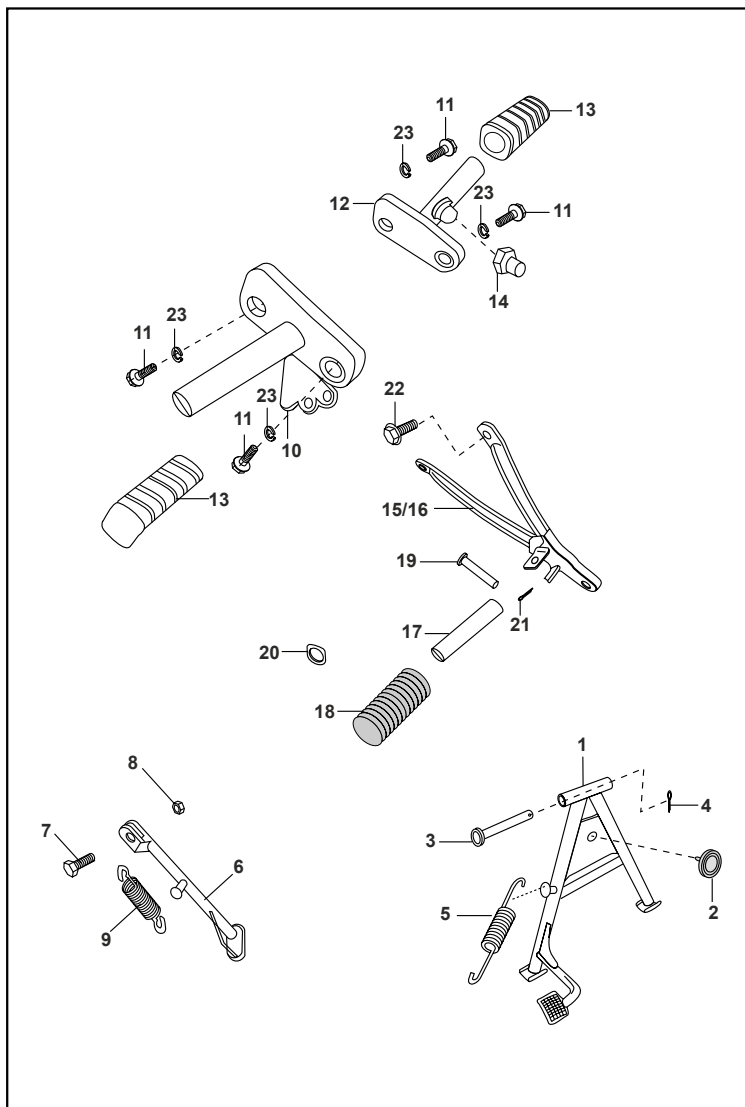

FIGURA N° 25 : REPOSAPIE DELANTERO Y TRASERO

FIG. No.	PARTE No.	DESCRIPCIÓN	CANT. VEH.		OBSERVACIÓN
			ES	KS	
1	PF113200	Gato Central	1	1	
2	DG161124	Antivibrante	1	1	
3	JA113201	Pasador Gato Central	1	1	
4	39079708	Pin Pasador Gato Central	1	1	
5	DH161121	Resorte Gato Central	1	1	
6	JA113202	Gato Lateral	1	1	
7	DF161102	Tornillo Gato Lateral	1	1	
8	39042215	Tuerca	1	1	
9	DH161066	Antivibrante y Resorte Gato	1	1	
10	PF113000	Taco Reposapie Conductor Izq.	1	1	
11	KADF0822	Tornillo	4	4	
12	PF113001	Taco Reposapie Conductor Der.	1	1	
13	DF161413	Caucho Reposapie Conductor	2	2	
14	DH161194	Antivibrante	1	1	
15	PF113002	Soporte Reposapie Izquierdo	1	1	
16	PF113003	Soporte Reposapie Derecho	1	1	
17	DP161170	Taco Reposapie	2	2	
18	JK113008	Caucho Reposapie Pasajero	2	2	
19	30171022	Pin Pasador	2	2	
20	DP161163	Arandela	2	2	
21	39078408	Pin	2	2	
22	39248104	Tornillo	4	4	
23	39265912	Arandela	4	4