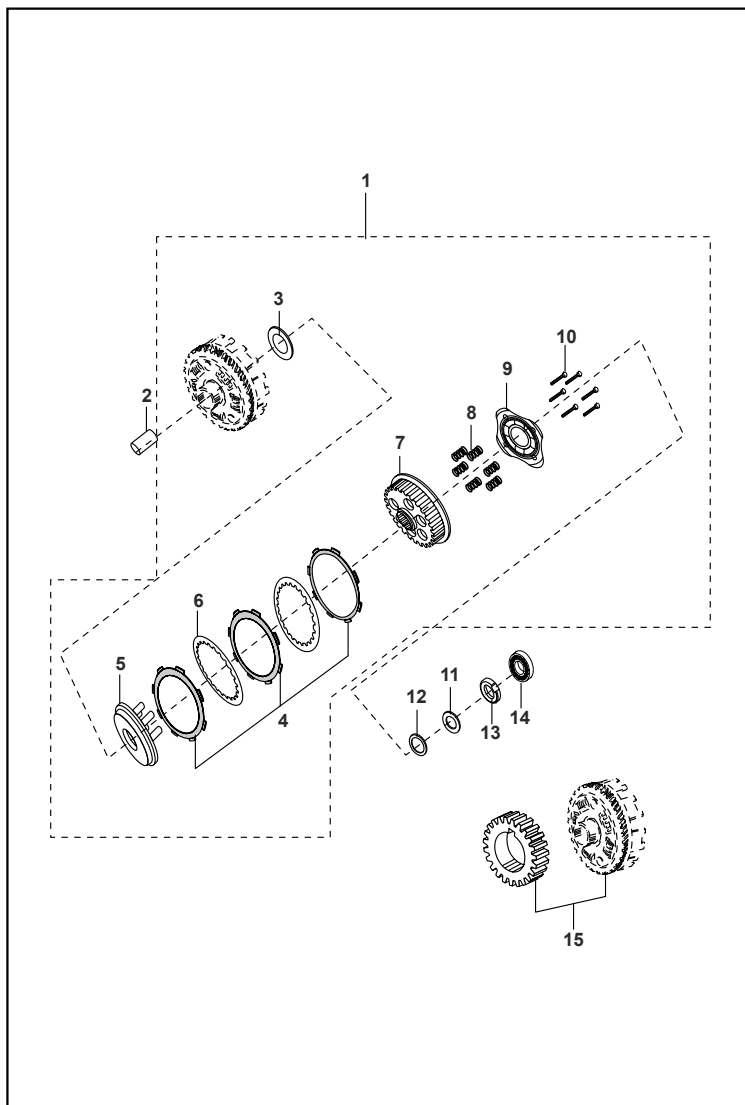

BOXER

BM100 ES/KS

CATÁLOGO DE PARTES

ÍNDICE

FIG. No.	DESCRIPCIÓN	PAG. No.	FIG. No.	DESCRIPCIÓN	PAG. No.
1	CULATA	1	24	GUARDABARRO TRASERO Y DELANTERO	24
2	MÚLTIPLE DE ADMISIÓN	2	25	REPOSAPIE DELANTERO Y TRASERO	25
3	VÁLVULAS	3	26	LLANTAS / RINES / NEUMÁTICOS	26
4	EJE DE LEVAS / TENSOR CADENILLA	4	27	CAMPANA DELANTERA	27
5	CILINDRO / PISTÓN	5	28	CAMPANA TRASERA	28 - 29
6	CIGÜEÑAL	6	29	PEDAL FRENO	30
7	TRANSMISIÓN	7	30	MANUBRIO	31
8	SELECTOR DE CAMBIOS	8	31	SUSPENSIÓN DELANTERA	32 - 33
9	EJE DE CAMBIOS	9	32	TANQUE DE GASOLINA	34
10	CARCASA DERECHA	10	33	ANTIVIBRANTES TANQUE Y TAPAS LATERALES	35
11	CARCASA IZQUIERDA	11	34	GRIFO DE GASOLINA	36
12	CUBIERTA CLUTCH	12	35	GUARDACADENA	37
13	CUBIERTA VOLANTE	13	36	VELOCÍMETRO	38
14	CLUTCH	14	37	FAROLA	39
15	PEDAL CRANK	15	38	CABLES	40
16	CARBURADOR	16	39	DIRECCIONALES	41
17	FILTRO DE AIRE	17	40	STOP	42
18	SILENCIADOR	18	41	EQUIPO ELÉCTRICO	43
19	BOMBA DE ACEITE	19	42	HERRAMIENTAS / ACCESORIOS	44
20	MOTOR DE ARRANQUE	20		LISTA DE KITS	45 - 46
21	MAGNETO / C.D.I. / PLATO DE BOBINAS	21		ACTUALIZACIONES	47
22	CHASIS / SOPORTE MOTOR	22		INDICE DE REFERENCIAS	48 - 51
23	BRAZO OSCILANTE /AMORTIGUADOR	23			

FIGURA N° 14 : CLUTCH

FIG. No.	PARTE No.	DESCRIPCIÓN	CANT. VEH.		OBSERVACIÓN
			ES	KS	
1	JZ551413	Clutch Completo	1	1	
2	JA551406	Buje Corona Clutch	1	1	
3	39260011	Arandela Corona Clutch	1	1	
4	36JZ0037	Kit Discos Clutch	1	1	Ref. Pág. N°. 45
5	JB551408	Porta Resorte Clutch	1	1	
6	30101096	Disco Separador Clutch	4	4	
7	JB551411	Corona Interna Clutch	1	1	
8	JZ551415	Resorte Clutch	6	6	
9	JB551406	Porta Resortes Clutch	1	1	
10	39098004	Tornillo	6	6	
11	39105711	Arandela	1	1	
12	JA551420	Arandela	1	1	
13	52JA0028	Tuerca Especial M14	1	1	
14	39100120	Rodamiento Bolas Clutch	1	1	
15	36JZ0023	Set Corona y Piñón Primario	1	1	Ref. Pág. N°. 45