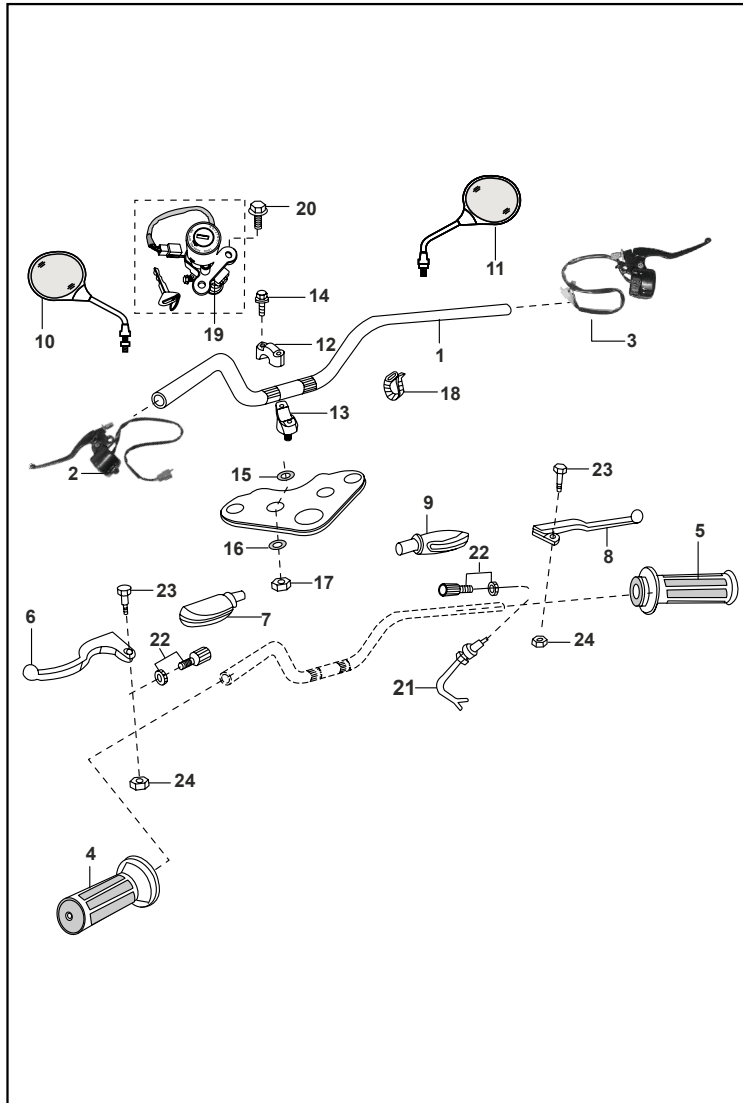

FIGURA N° 30 : MANUBRIO

FIG. No.	PARTE No.	DESCRIPCIÓN	CANT. VEH.		OBSERVACIÓN
			ES	KS	
1	032002/00	Manubrio	1	1	
2	PF401400	Comando Luces Izquierdo	1	1	
3	PF401402	Comando Luces Derecho	-	1	
	PF401401		1	-	
4	JV161001	Manillar Izquierdo	1	1	
5	JV161002	Caucho Carretel Acelerador	1	1	
6	PF161003/83	Leva Clutch	1	1	
7	PF161203	Guardapolvo Izquierdo	1	1	
8	PF161004/83	Leva Freno Delantero	1	1	
9	PF161205	Guardapolvo Derecho	1	1	
10	PF231600	Espejo Retrovisor Izquierdo	1	1	
11	PF231601	Espejo Retrovisor Derecho	1	1	
12	FD181030	Abrazadera Superior Manubrio	2	2	
13	FD181031	Abrazadera Inferior Manubrio	2	2	
14	39107404	Tornillo	4	4	
15	DF181091	Antivibrante Superior	2	2	
16	DF181092	Antivibrante Inferior	2	2	
17	39042215	Tuerca	2	2	
18	30191048	Abrazadera Cable	2	2	
19	DF181024	Swiche de Encendido (4 en 1)	1	1	
20	39194304	Tornillo	2	2	
21	JV401409	Swiche Stop	1	1	
22	36DU1901	Kit Tensor Cable	1	1	
23	DL191014	Tornillo Leva	2	2	
24	39118415	Tuerca	2	2	

FIGURA N° 31 : SUSPENSIÓN DELANTERA (1/2)

FIG. No.	PARTE No.	DESCRIPCIÓN	CANT. VEH.		OBSERVACIÓN
			ES	KS	
1	PF121001	Suspensión Delantera	1	1	
2	DL181080	Retén Tubo Telescópico	2	2	
2A	31181108	Pin Retén Tubo Telescópico	2	2	
2B	DD181032	Guardapolvo Telescópico	2	2	
3	30181026	Arandela de Sellado	2	2	
4	30181025	Tornillo Camisa Telescópico	2	2	
5	PF121010	Tubo Telescópico	2	2	
6	DE181031	Resorte Tubo Telescópico	2	2	
7	31181120	Tornillo Tapón Telescópico	2	2	
8	FD181012	Tuerca Espiga	1	1	
9	DF181089	Arandela	1	1	
10	DF181077	Cabeza Espiga	1	1	
11	36314001	Kit Cunas	1	1	
12	DF181083	Espiga Central	1	1	
13	39078912	Arandela Presión	2	2	
14	39181304	Tornillo M10x1.25	2	2	
15	DD181031	Camisa Tubo Telescópico Izq.	1	1	
16	DD181034	Camisa Tubo Telescópico Der.	1	1	
17	DE181033	Cilindro Interno Tubo Telescópico	2	2	
17A	31181099	Resorte Tubo Telescópico	2	2	
18	DF181085	Tapón Aceite Tubo Telescópico	2	2	
19	30181029	Anillo Retén	2	2	
20	PF121002	Soporte Farola Izquierdo	1	1	