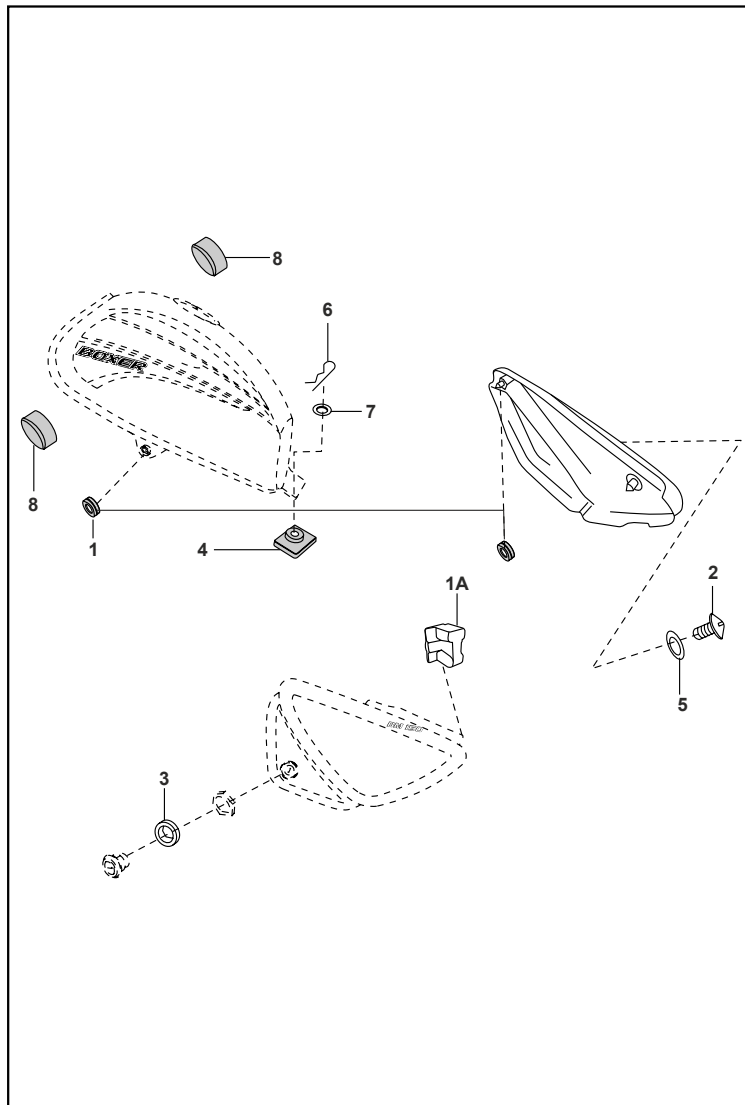

FIGURA N° 33 : ANTIVIBRANTES TANQUE Y TAPAS LATERALES

FIG. No.	PARTE No.	DESCRIPCIÓN	CANT. VEH.		OBSERVACIÓN
			ES	KS	
1	36DS1401	Kit Antivibrantes Tapa Lateral	1	1	Ref. Pág. N° 45
1A	DH161133	Antivibrante Tapa Lateral	1	1	
2	DG161121	Tornillo	1	1	
3	DU161102	Antivibrante	1	1	
4	JN171000	Antivibrante Tanque Gasolina	1	1	
5	39178924	Arandela Nylon	3	3	
6	39098308	Pin Tanque Gasolina	1	1	
7	39105411	Arandela	1	1	
8	DJ141008	Antivibrante	2	2	