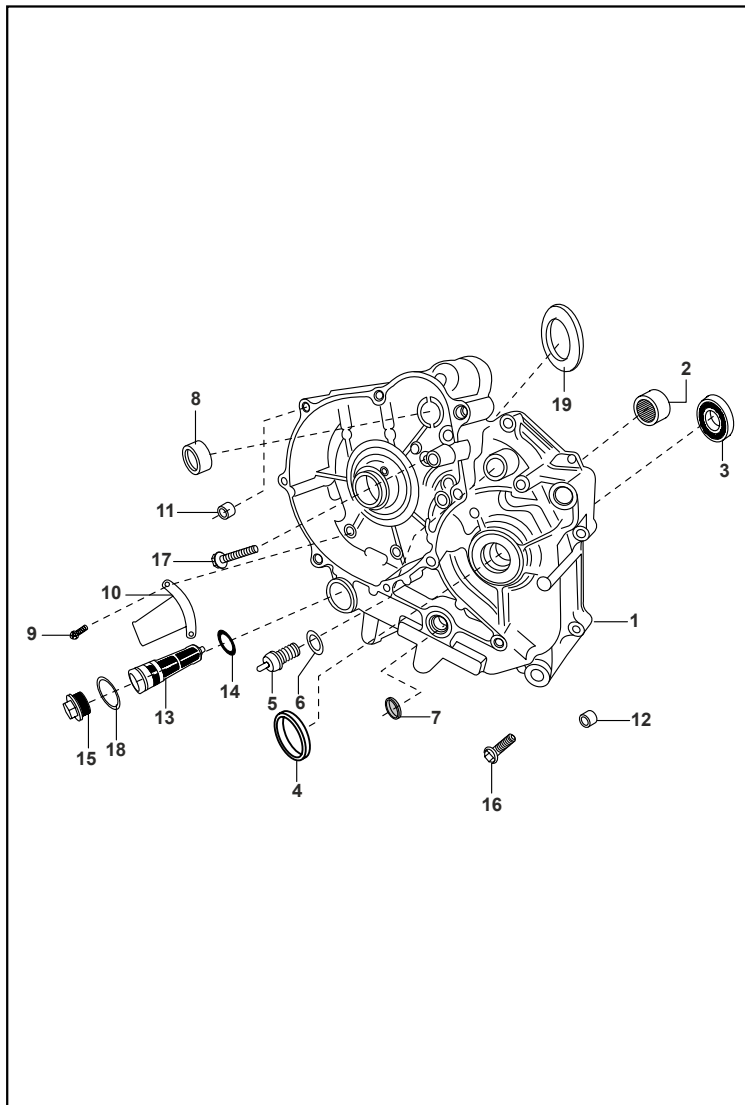

FIGURA N° 11 : CARCASA IZQUIERDA

FIG. No.	PARTE No.	DESCRIPCIÓN	CANT. VEH.		OBSERVACIÓN
			ES	KS	
1	36PF0039	Carcasa Izquierda Completa	-	1	
	36PF0038		1	-	
2	39256220	Rodillo Agujas Eje Clutch	1	1	
3	59200036	Rodamiento Bolas Eje de Salida	1	1	
4	39171519	Retén Eje Salida	1	1	
5	31201081	Swiche de Neutra	1	1	
6	DH101784	Junta Swiche Neutro	1	1	
7	39219019	Retén Eje Cambios	1	1	
8	JA541005	Buje Carcasa	1	-	
9	39074701	Tornillo	2	-	
10	JA541034	Platina Carcasa	1	-	
11	39100006	Guía Carcasa	4	4	
12	39099906	Guía Carcasa	4	4	
13	JG571024	Cedazo Filtro Aceite	1	1	
14	LJA00004	Anillo Retén	1	1	
15	JV541006	Tapón Filtro Aceite	1	1	
16	JV541007	Tornillo	6	6	
17	39175904	Tornillo M6x1x55	1	1	
18	59210023	Anillo Retenedor	1	1	
19	JD541000	Antivibrante	1	1	