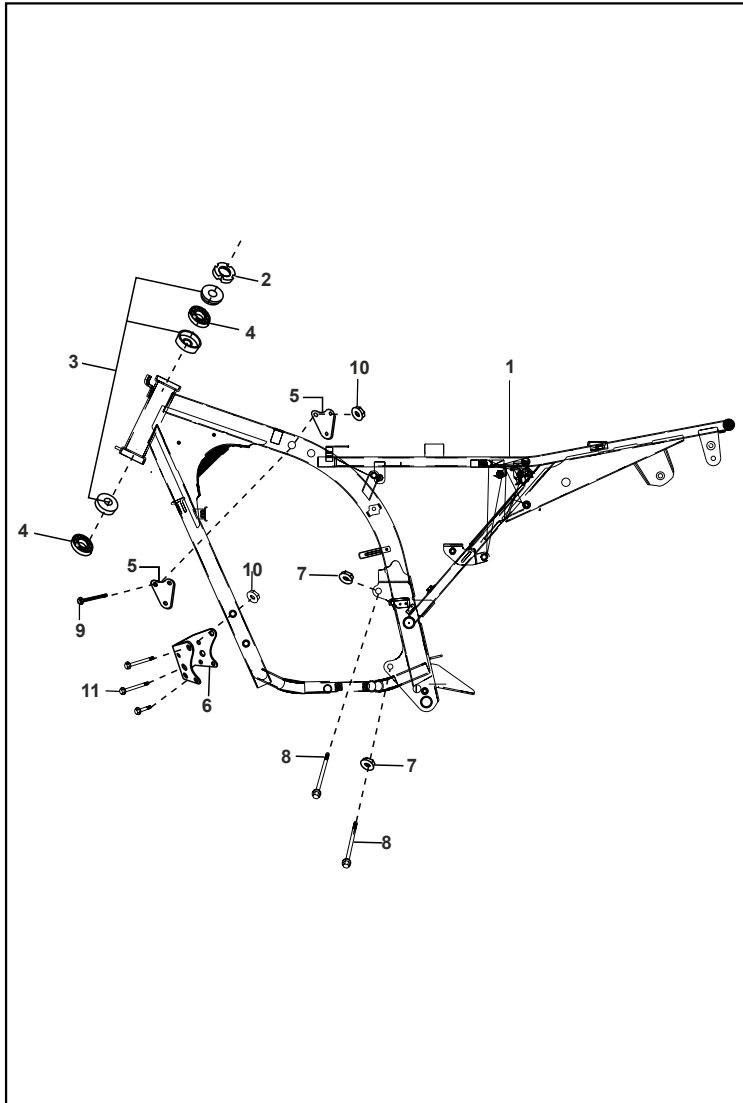

FIGURA N° 22 : CHASIS / SOPORTE MOTOR

FIG. No.	PARTE No.	DESCRIPCIÓN	CANT. VEH.		OBSERVACIÓN
			ES	KS	
1	PF111000	Chasis	1	1	
2	DF181090	Tuerca Espiga Dirección	1	1	
3	36314001	Kit Cunas Dirección	1	1	Ref. Pág. N°. 45
4	DJ181115	Canastilla Dirección	2	2	
5	PF113400	Platina Soporte Motor Izquierda	1	1	
	PF113401	Platina Soporte Motor Derecha	1	1	
6	JA113402	Soporte Delantero Motor	1	1	
7	39272315	Tuerca	2	2	
8	JA113403	Tornillo	2	2	
9	39231204	Tornillo	3	3	
10	39197015	Tuerca	7	7	
11	59040017	Tornillo	4	4