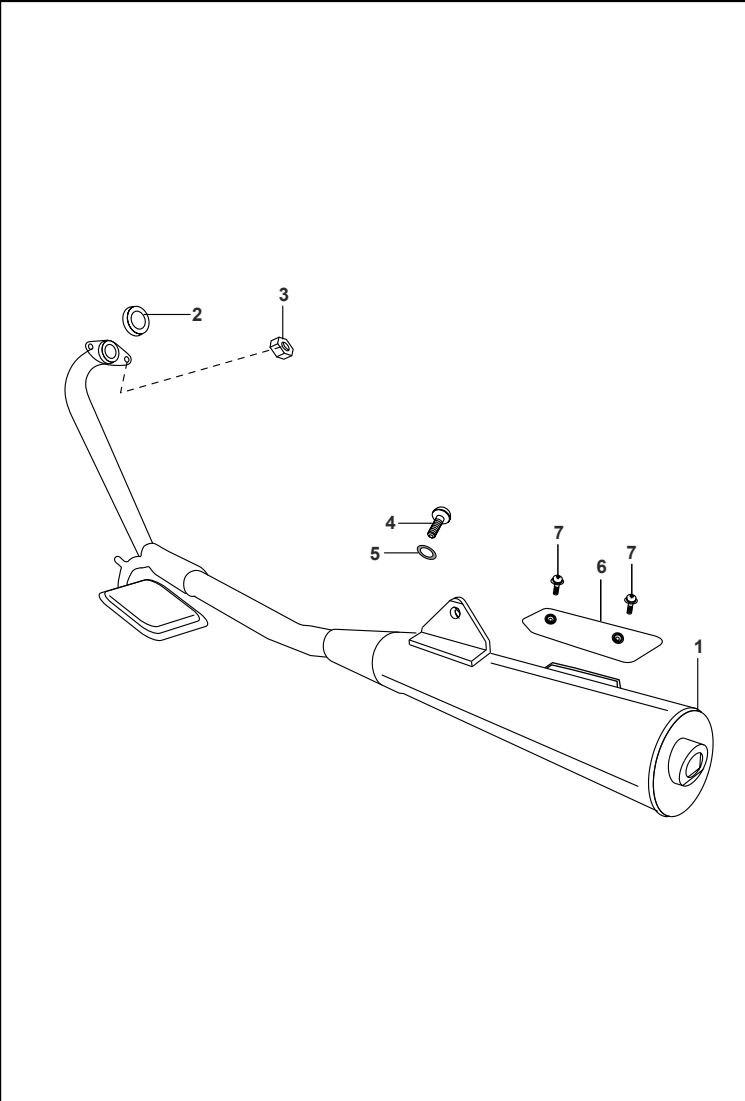

FIGURA N° 18 : SILENCIADOR

FIG. No.	PARTE No.	DESCRIPCIÓN	CANT. VEH.		OBSERVACIÓN
			ES	KS	
1	PF591000	Silenciador	1	1	
2	CB101114	Junta Tubo Escape	1	1	
3	JA591040	Tuerca	2	2	
4	39272204	Tornillo	1	1	
5	JB113005	Arandela	1	1	
6	PF591045	Platina Mofle	1	1	
7	DH101607	Tornillo Platina Mofle	4	4