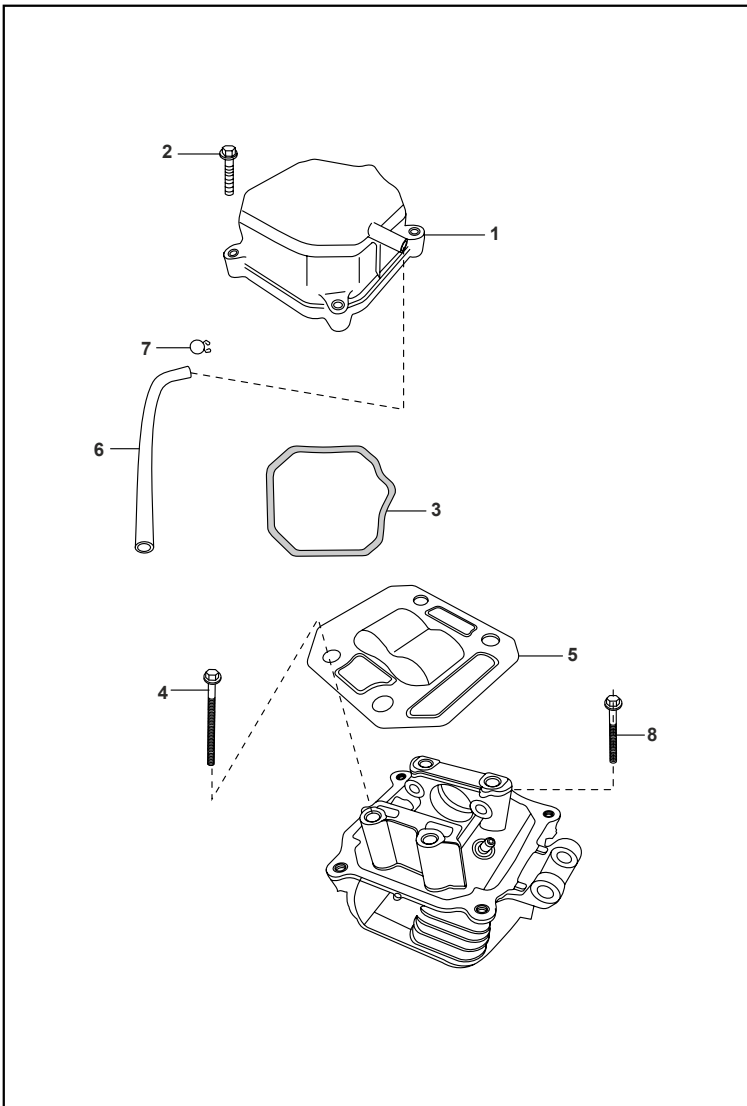

PÁG. Nº
36

FIGURA Nº 35 : GUARDACADENA

PÁG. Nº
37

FIGURA Nº 36 : VELOCÍMETRO

PÁG. Nº
38

ÍNDICE DE GRÁFICOS

					
FIGURA N° 37 : FAROLA	PÁG. N° 39	FIGURA N° 38 : CABLES	PÁG. N° 40	FIGURA N° 39 : DIRECCIONALES	PÁG. N° 41
					
FIGURA N° 40 : STOP	PÁG. N° 42	FIGURA N° 41 : EQUIPO ELÉCTRICO	PÁG. N° 43	FIGURA N° 42 : HERRAMIENTAS / ACCESORIOS	PÁG. N° 44

FIGURA N° 1 : CULATA

FIG. No.	PARTE No.	DESCRIPCIÓN	CANT. VEH.		OBSERVACIÓN
			ES	KS	
1	JZ511021	Cubierta Culata	1	1	
2	JV541007	Tornillo Culata	4	4	
3	JD511010	Junta Culata	1	1	
4	JB511011	Tornillo Culata	4	4	M8 X 1.25 X 190L
5	JZ511020	Platina Tapa Culata	1	1	
6	JA511011	Manguera de Desfoge	1	1	
7	DP121025	Abrazadera	3	3	
8	JB511015	Tornillo Culata 8X142	1	1	