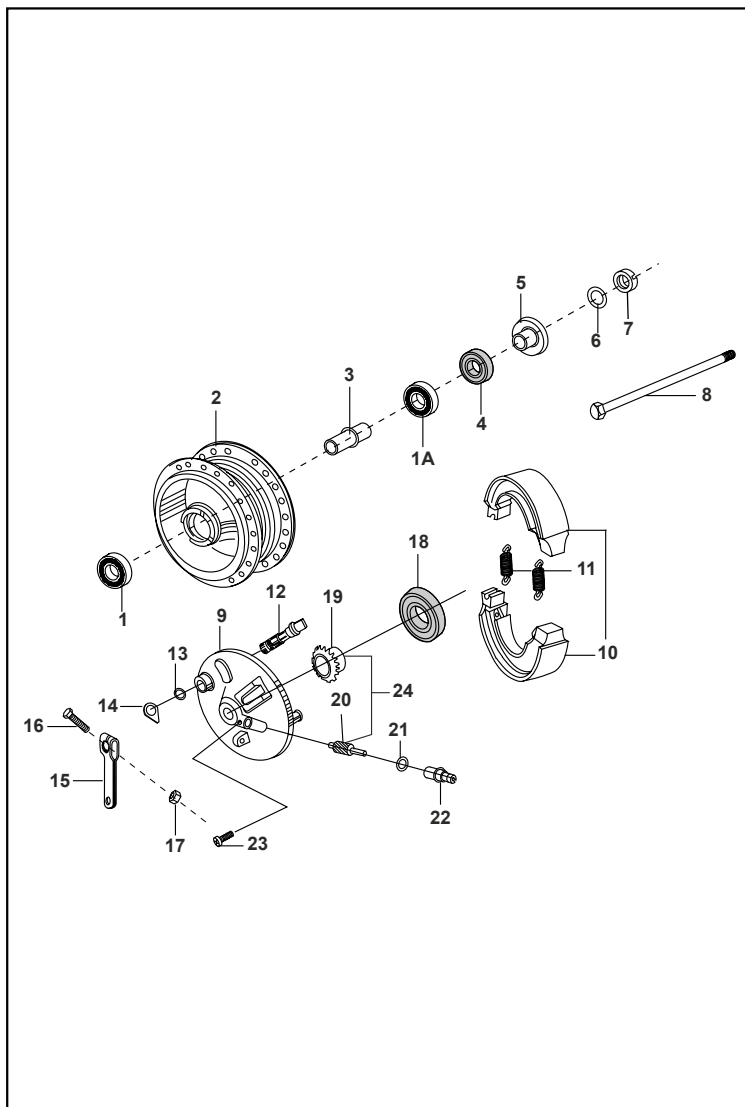

FIGURA N° 27 : CAMPANA DELANTERA

FIG. No.	PARTE No.	DESCRIPCIÓN	CANT. VEH.		OBSERVACIÓN
			ES	KS	
1	39268020	Rodamiento Bolas Rin Delantero	1	1	
1A	39268120	Rodamiento Bolas Rin Delantero	1	1	
2	DF151003	Campana Delantero	1	1	
3	31151004	Buje Eje Delantero	1	1	
4	14151021	Retenedor 30x17x6	1	1	
5	DU151005	Buje Eje Rueda Delantero	1	1	
6	39024811	Arandela	1	1	
7	DU151031	Tuerca M10x1.25	1	1	
8	DZ151012	Eje Rueda Delantero	1	1	
9	DZ151027	Porta Bandas Delantero	1	1	
10	30151068	Bandas Freno Delantero y Trasero	2	2	Asbesto
	JN131812		2	2	No Asbesto
11	30151069	Resorte Banda Freno	2	2	
12	31151011	Leva Interna Freno Delantero	1	1	
13	30151038	Anillo Retenedor	1	1	
14	DD151009	Indicador Desgaste Bandas	1	1	
15	DD151008	Leva Freno	1	1	
16	39077504	Tornillo M6x30	1	1	
17	39079815	Tuerca M6	1	1	
18	31151014	Retenedor Campana Delantero	1	1	
19	31151064	Piñón Velocímetro (Plástico)	1	1	
20	30151041	Piñón Velocímetro (Metalico)	1	1	
21	30151042	Arandela	1	1	
22	JA131606	Buje Piñón Velocímetro	1	1	
23	39084001	Tornillo Cable Piñón Velocímetro	1	1	
24	36DU1503	Kit Piñón Velocímetro	1	1	