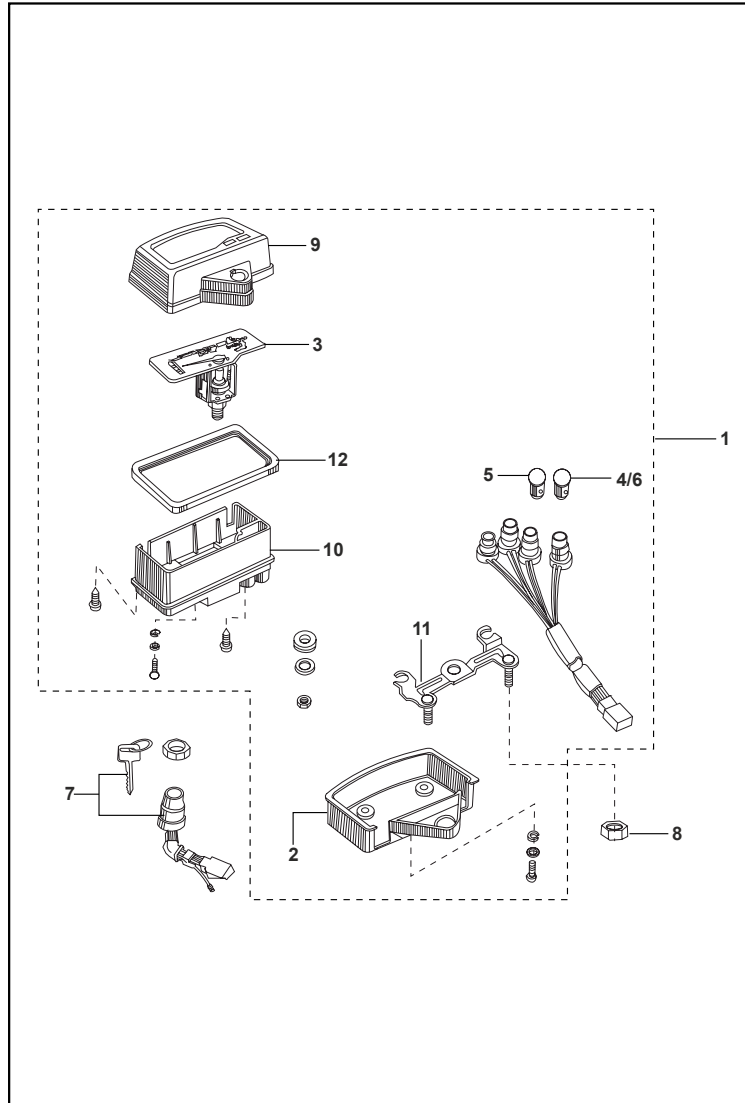

FIGURA Nº 36 : VELOCÍMETRO

FIG. No.	PARTE No.	DESCRIPCIÓN	CANT. VEH.		OBSERVACIÓN
			ES	KS	
1	31191012	Velocímetro Completo	1	1	
2	31191021	Cubierta Inferior Velocímetro	1	1	
3	31191018	Velocímetro (Solo)	1	1	
4	30201029	Bombillo 12V-4W	1	1	
5	30201129	Bombillo 12V-2W	2	2	
6	30201128	Bombillo 12V-4W	1	1	
7	DF181024	Swiche de Encendido (4 en 1)	1	1	
8	39079815	Tuerca	1	1	
9	31191017	Cubierta Superior Velocímetro	1	1	(Negra)
10	31191020	Cubierta Velocímetro	1	1	(Blanca)
11	31191014	Soporte Velocímetro	1	1	
12	31191019	Empaque	1	1	