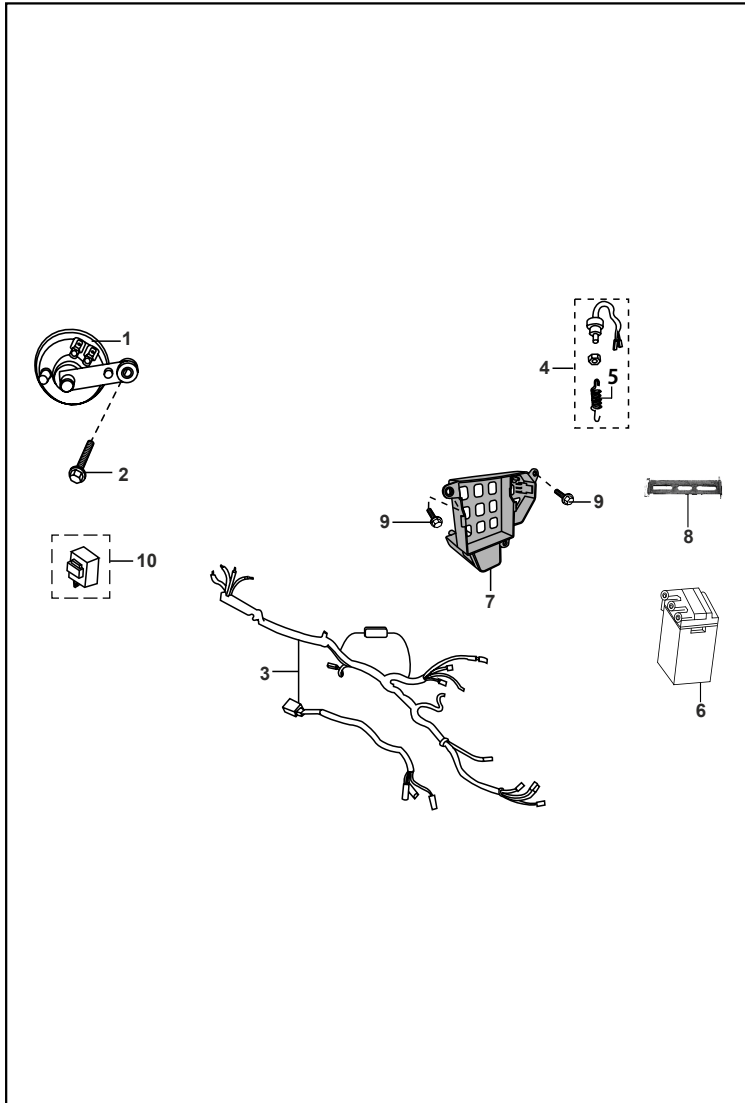

FIGURA N° 41 : EQUIPO ELÉCTRICO

FIG. No.	PARTE No.	DESCRIPCIÓN	CANT. VEH.		OBSERVACIÓN
			ES	KS	
1	JV401600	Pito	1	1	
2	39168904	Tornillo M8	1	1	
3	PF402204	Instalación Eléctrica	-	1	
	PF402201		1	-	
4	31201079	Swiche Stop	1	1	
5	PF401403	Resorte Swiche Stop	1	1	
6	31201027	Bateria MX2.5L-C	-	1	
	DS201082	Bateria 12MF5L-B	1	-	
7	JV401801	Cubierta Bateria	1	1	
8	JV401802	Banda Bateria	-	1	
	JA401801		1	-	
9	DS161224	Tornillo	3	3	
10	DS201025	Flascher Direccionales	1	1	