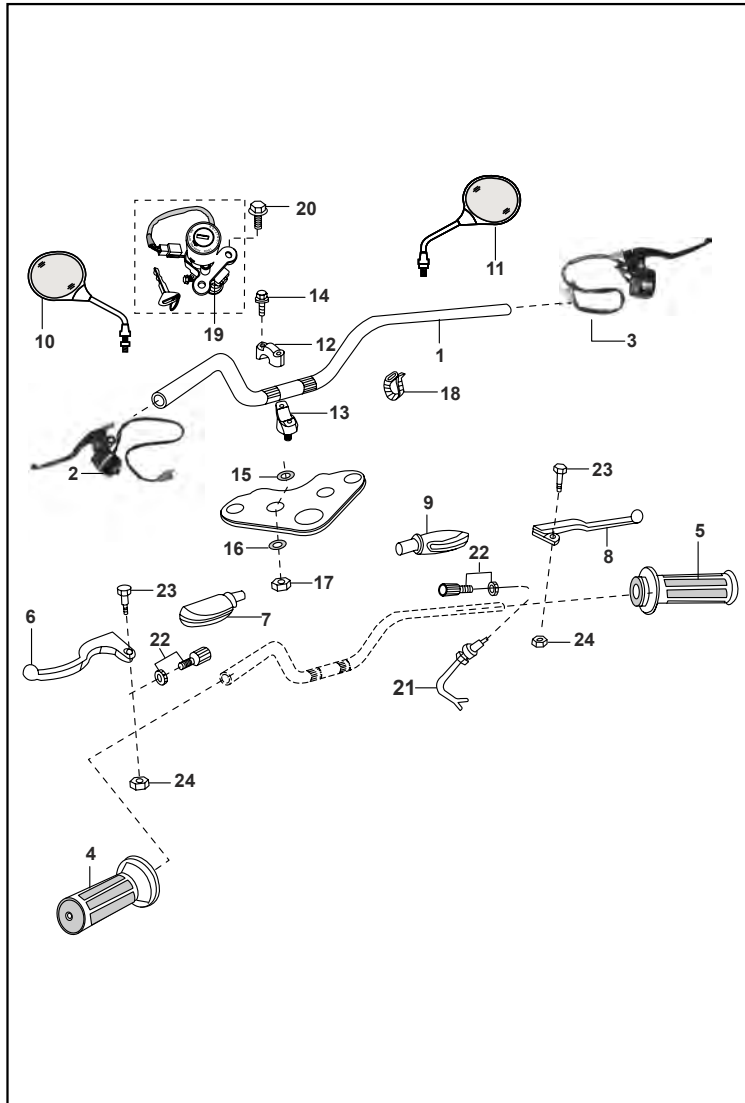

FIGURA N° 30 : MANUBRIO

FIG. No.	PARTE No.	DESCRIPCIÓN	CANT. VEH.		OBSERVACIÓN
			ES	KS	
1	032002/00	Manubrio	1	1	
2	PF401400	Comando Luces Izquierdo	1	1	
3	PF401402	Comando Luces Derecho	-	1	
	PF401401		1	-	
4	JV161001	Manillar Izquierdo	1	1	
5	JV161002	Caucho Carretel Acelerador	1	1	
6	PF161003/83	Leva Clutch	1	1	
7	PF161203	Guardapolvo Izquierdo	1	1	
8	PF161004/83	Leva Freno Delantero	1	1	
9	PF161205	Guardapolvo Derecho	1	1	
10	PF231600	Espejo Retrovisor Izquierdo	1	1	
11	PF231601	Espejo Retrovisor Derecho	1	1	
12	FD181030	Abrazadera Superior Manubrio	2	2	
13	FD181031	Abrazadera Inferior Manubrio	2	2	
14	39107404	Tornillo	4	4	
15	DF181091	Antivibrante Superior	2	2	
16	DF181092	Antivibrante Inferior	2	2	
17	39042215	Tuerca	2	2	
18	30191048	Abrazadera Cable	2	2	
19	DF181024	Swiche de Encendido (4 en 1)	1	1	
20	39194304	Tornillo	2	2	
21	JV401409	Swiche Stop	1	1	
22	36DU1901	Kit Tensor Cable	1	1	
23	DL191014	Tornillo Leva	2	2	
24	39118415	Tuerca	2	2	

FIGURA N° 31 : SUSPENSIÓN DELANTERA (1/2)

FIG. No.	PARTE No.	DESCRIPCIÓN	CANT. VEH.		OBSERVACIÓN
			ES	KS	
1	PF121001	Suspensión Delantera	1	1	
2	DL181080	Retén Tubo Telescópico	2	2	
2A	31181108	Pin Retén Tubo Telescópico	2	2	
2B	DD181032	Guardapolvo Telescópico	2	2	
3	30181026	Arandela de Sellado	2	2	
4	30181025	Tornillo Camisa Telescópico	2	2	
5	PF121010	Tubo Telescópico	2	2	
6	DE181031	Resorte Tubo Telescópico	2	2	
7	31181120	Tornillo Tapón Telescópico	2	2	
8	FD181012	Tuerca Espiga	1	1	
9	DF181089	Arandela	1	1	
10	DF181077	Cabeza Espiga	1	1	
11	36314001	Kit Cunas	1	1	
12	DF181083	Espiga Central	1	1	
13	39078912	Arandela Presión	2	2	
14	39181304	Tornillo M10x1.25	2	2	
15	DD181031	Camisa Tubo Telescópico Izq.	1	1	
16	DD181034	Camisa Tubo Telescópico Der.	1	1	
17	DE181033	Cilindro Interno Tubo Telescópico	2	2	
17A	31181099	Resorte Tubo Telescópico	2	2	
18	DF181085	Tapón Aceite Tubo Telescópico	2	2	
19	30181029	Anillo Retén	2	2	
20	PF121002	Soporte Farola Izquierdo	1	1	