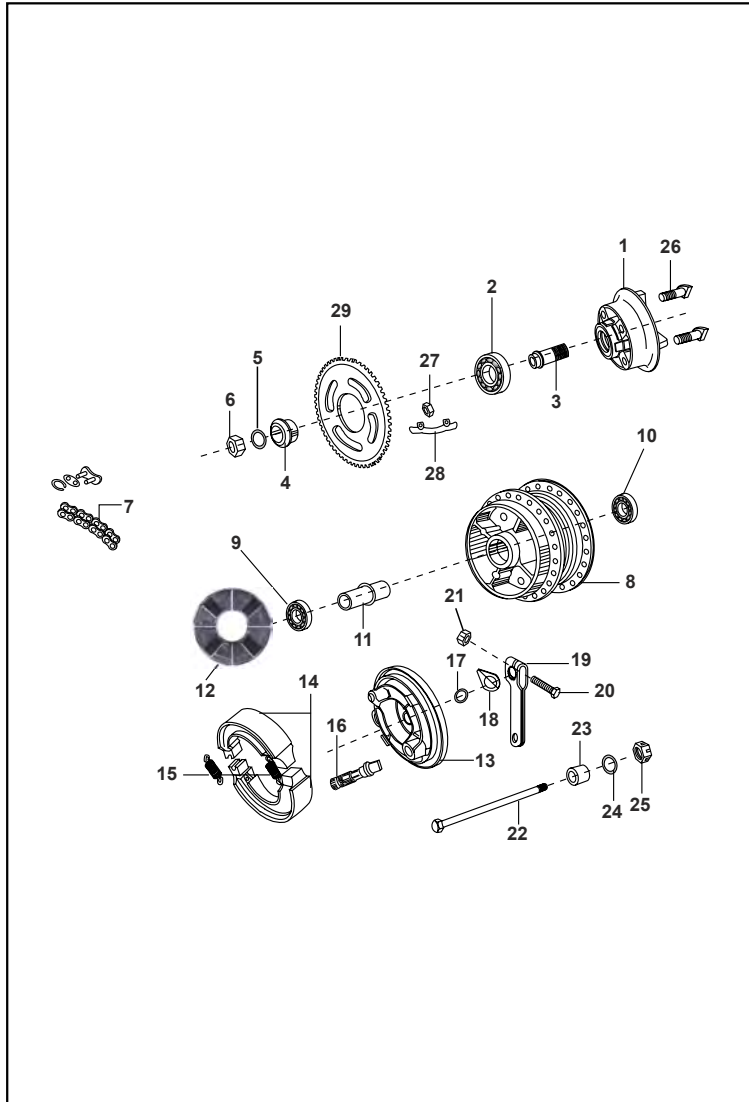

FIGURA N° 28 : CAMPANA TRASERA (2/2)

FIG. No.	PARTE No.	DESCRIPCIÓN	CANT. VEH.		OBSERVACIÓN
			ES	KS	
21	39079815	Tuerca M6	1	1	
22	PF131208	Eje Rueda Trasera (Diam. 15 mm.)	1	1	
23	PF131204	Buje Campana Trasera	1	1	
24	39256611	Arandela	1	1	
25	DH171019	Tuerca Eje Rueda Trasera	1	1	
26	DS151073	Tornillo Sprocket	4	4	
27	39079415	Tuerca	4	4	Diám. Externo 14mm
	LCB00005		4	4	Diám. Externo 17mm
28	DS151074	Arandela	2	2	Para 39079415
	PF231220		2	2	Para LCB00005
29	DX151021	Sprocket 46 Dientes	1	1	
	DS151072	Sprocket 45 Dientes	1	1	
	DJ151086	Sprocket 43 Dientes	1	1	