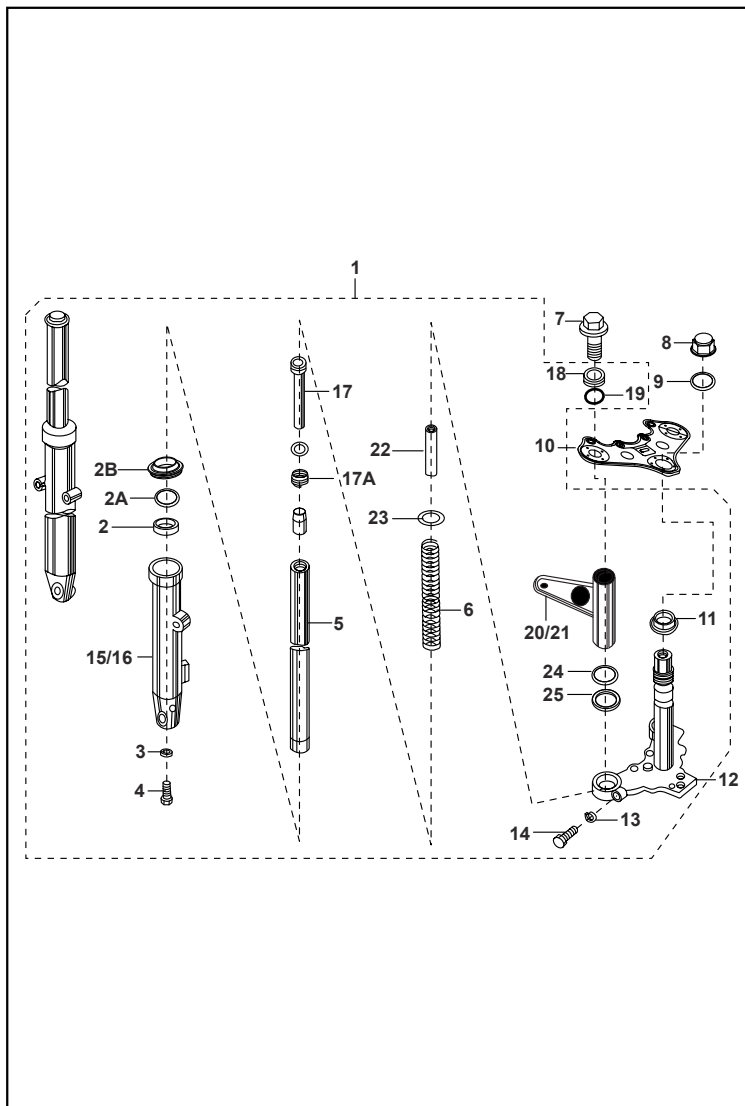

FIGURA N° 31 : SUSPENSIÓN DELANTERA (2/2)

FIG. No.	PARTE No.	DESCRIPCIÓN	CANT. VEH.		OBSERVACIÓN
			ES	KS	
21	PF121003	Soporte Farola Derecho	1	1	
22	PF121011	Buje	2	2	
23	30181037	Arandela	2	2	
24	DJ181043	Empaque Soporte Farola	2	2	
25	DJ181085	Antivibrante Soporte Farola	2	2