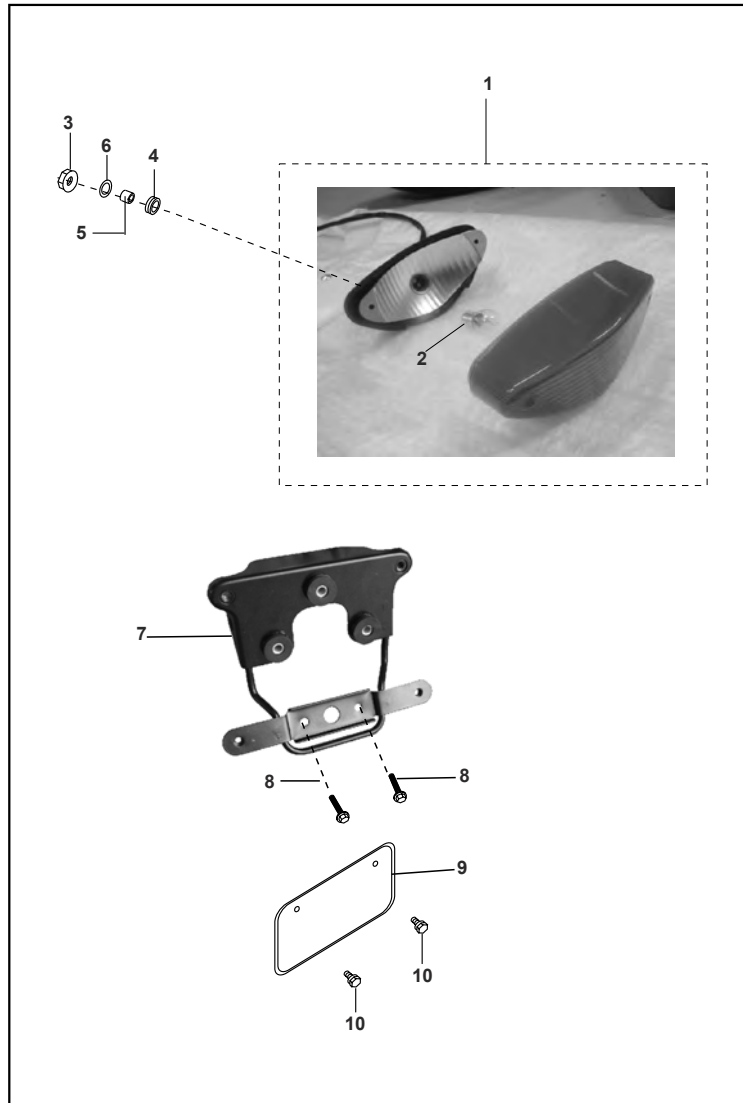

**FIGURA N° 40 : STOP**

FIG. No.	PARTE No.	DESCRIPCIÓN	CANT. VEH.		OBSERVACIÓN
			ES	KS	
1	DF201138	Stop Completo	1	1	
2	31201028	Bombillo 12V 10/5W	1	1	
3	39243015	Tuerca	2	2	
4	DD201011	Antivibrante Stop	2	2	
5	31201001	Buje	2	2	
6	39242911	Arandela	2	2	
7	PF231401	Soporte Stop	1	1	
8	39195604	Tornillo	2	2	
9	DF161252	Porta Placa	1	1	
10	39276501	Tornillo M6	2	2	