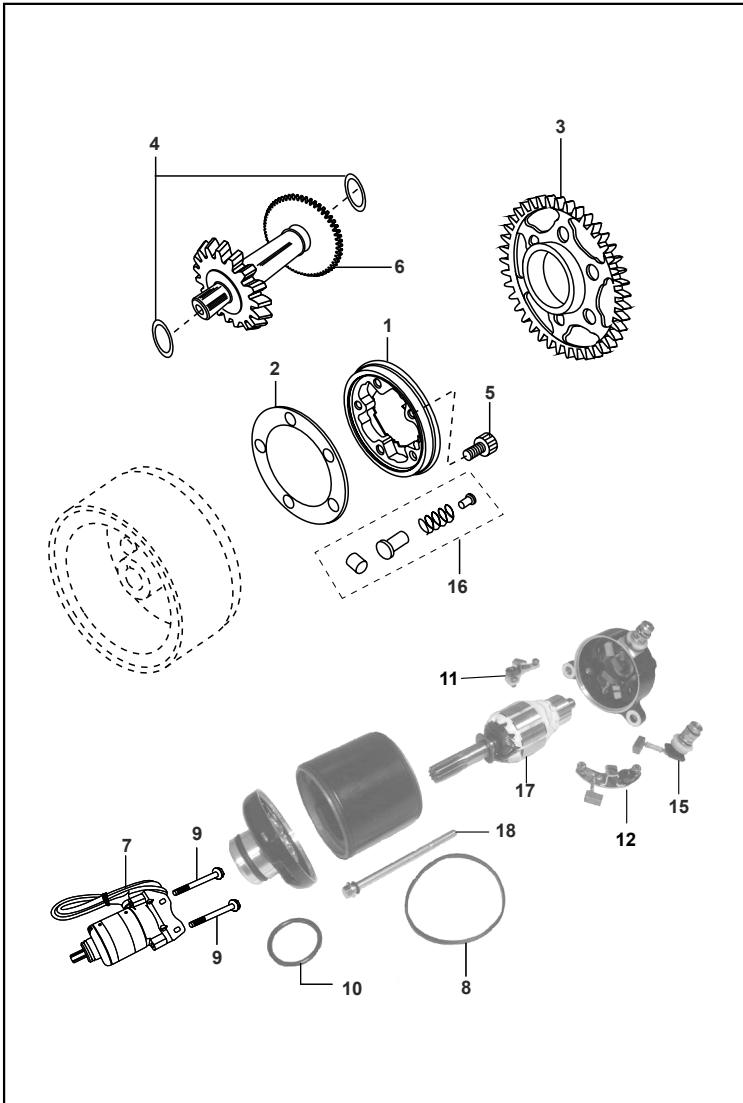

## ÍNDICE DE GRÁFICOS

			<p><b>FIGURA N° 19 : BOMBA DE ACEITE</b></p> <p><b>PÁG. N° 19</b></p>	<p><b>FIGURA N° 20 : MOTOR DE ARRANQUE</b></p> <p><b>PÁG. N° 20</b></p>	<p><b>FIGURA N° 21 : MAGNETO / C.D.I. / PLATO DE BOBINAS</b></p> <p><b>PÁG. N° 21</b></p>
			<p><b>FIGURA N° 22 : CHASIS / SOPORTE MOTOR</b></p> <p><b>PÁG. N° 22</b></p>	<p><b>FIGURA N° 23 : BRAZO OSCILANTE / AMORTIGUADOR</b></p> <p><b>PÁG. N° 23</b></p>	<p><b>FIGURA N° 24 : GUARDABARRO TRASERO Y DELANTERO</b></p> <p><b>PÁG. N° 24</b></p>

FIGURA N° 20 : MOTOR DE ARRANQUE

FIG. No.	PARTE No.	DESCRIPCIÓN	CANT. VEH.		OBSERVACIÓN
			ES	KS	
1	JA621414	Clutch de una Vía (Solo)	1	-	
2	DH101781	Platina Piñón Arranque	1	-	
3	JA621410	Piñón Motor Arranque	1	-	
4	JA621402	Arandela	2	-	
5	39243704	Tornillo	3	-	
6	JA621406	Piñón Bendix	1	-	
7	JV351600	Motor de Arranque	1	-	
8	JA351606	Anillo Retén	1	-	Marca Flash
	JA351626	Anillo Retén	1	-	Marca Lucas-T
9	DH101163	Tornillo	2	-	
10	JA351602	Anillo Retén	1	-	Marca Flash
	JA351627	Anillo Retén	1	-	Marca Lucas-T
			-	-	
11	JA351608	Soporte Escobilla (+)	1	-	
12	JA351609	Soporte Escobilla (-)	1	-	Marca Lucas-T
13	JA351618	Porta Escobillas	1	-	No ilustrado
14	JA351624	Resorte Escobilla	1	-	No ilustrado
15	JA351619	Terminal Positiva	1	-	
16	36JW0014	Kit Reparación Clutch de Una Vía	1	-	Ref. Pág. N°. 45
17	JA351607	Inducido	1	-	
18	JA351603	Tornillo	1	-	
			-	-	