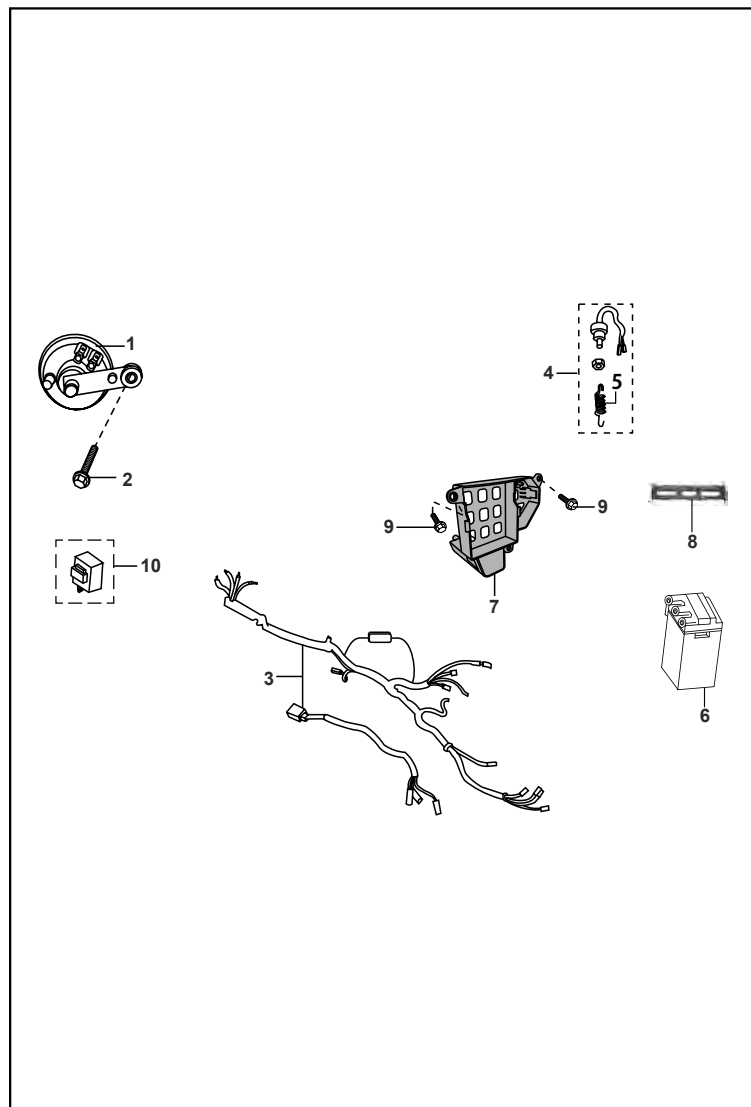

FIGURA N° 41 : EQUIPO ELÉCTRICO

FIG. No.	PARTE No.	DESCRIPCIÓN	CANT. VEH.		OBSERVACIÓN
			ES	KS	
1	JV401600	Pito	1	1	
2	39168904	Tornillo M8	1	1	
3	PF402204	Instalación Eléctrica	-	1	
	PF402201		1	-	
4	31201079	Swiche Stop	1	1	
5	PF401403	Resorte Swiche Stop	1	1	
6	31201027	Bateria MX2.5L-C	-	1	
	DS201082	Bateria 12MF5L-B	1	-	
7	JV401801	Cubierta Bateria	1	1	
8	JV401802	Banda Bateria	-	1	
	JA401801		1	-	
9	DS161224	Tornillo	3	3	
10	DS201025	Flascher Direccionales	1	1	