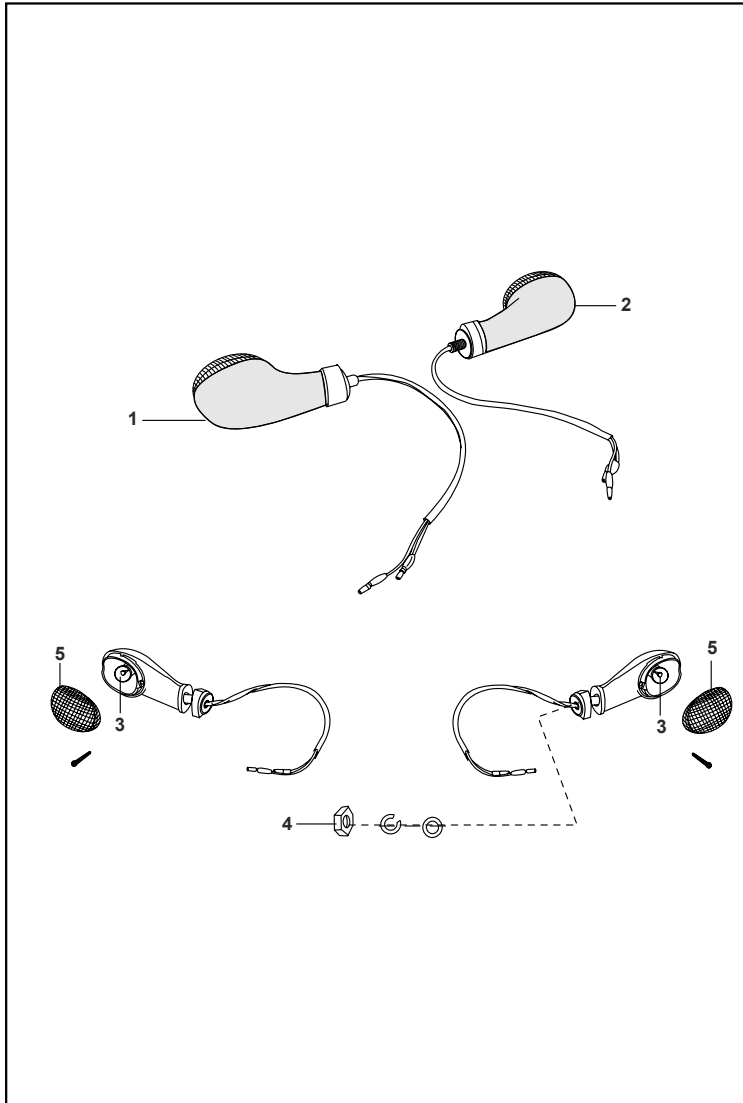

FIGURA N° 39 : DIRECCIONALES

FIG. No.	PARTE No.	DESCRIPCIÓN	CANT. VEH.		OBSERVACIÓN
			ES	KS	
1	DU201014	Direccional Del. Izq. - Tras. Der.	2	2	
2	DU201012	Direccional Del. Der. - Tras. Izq.	2	2	
3	06201083	Bombillo Direccional 12V-10W	4	4	
4	39122515	Tuerca	4	4	
5	DU201016	Vidrio Direccional	4	4	