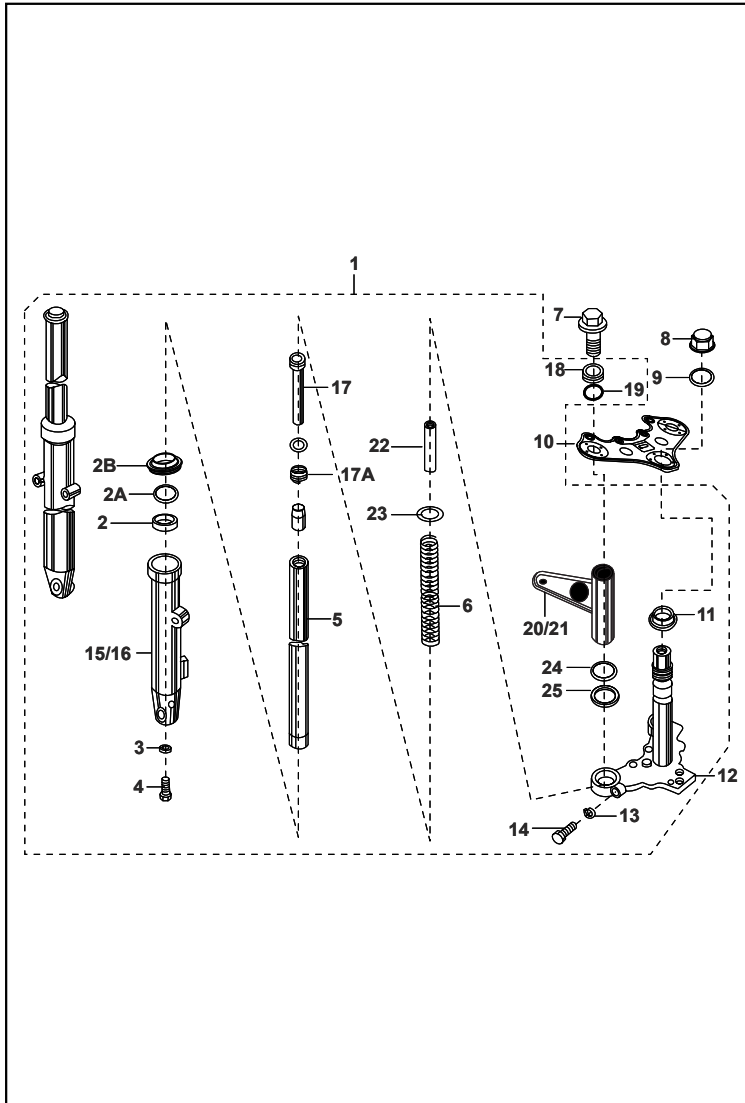

FIGURA N° 31 : SUSPENSIÓN DELANTERA (1/2)

FIG. No.	PARTE No.	DESCRIPCIÓN	CANT. VEH.		OBSERVACIÓN
			ES	KS	
1	PF121001	Suspensión Delantera	1	1	
2	DL181080	Retén Tubo Telescópico	2	2	
2A	31181108	Pin Retén Tubo Telescópico	2	2	
2B	DD181032	Guardapolvo Telescópico	2	2	
3	30181026	Arandela de Sellado	2	2	
4	30181025	Tornillo Camisa Telescópico	2	2	
5	PF121010	Tubo Telescópico	2	2	
6	DE181031	Resorte Tubo Telescópico	2	2	
7	31181120	Tornillo Tapón Telescópico	2	2	
8	FD181012	Tuerca Espiga	1	1	
9	DF181089	Arandela	1	1	
10	DF181077	Cabeza Espiga	1	1	
11	36314001	Kit Cunas	1	1	
12	DF181083	Espiga Central	1	1	
13	39078912	Arandela Presión	2	2	
14	39181304	Tornillo M10x1.25	2	2	
15	DD181031	Camisa Tubo Telescópico Izq.	1	1	
16	DD181034	Camisa Tubo Telescópico Der.	1	1	
17	DE181033	Cilindro Interno Tubo Telescópico	2	2	
17A	31181099	Resorte Tubo Telescópico	2	2	
18	DF181085	Tapón Aceite Tubo Telescópico	2	2	
19	30181029	Anillo Retén	2	2	
20	PF121002	Soporte Farola Izquierdo	1	1	