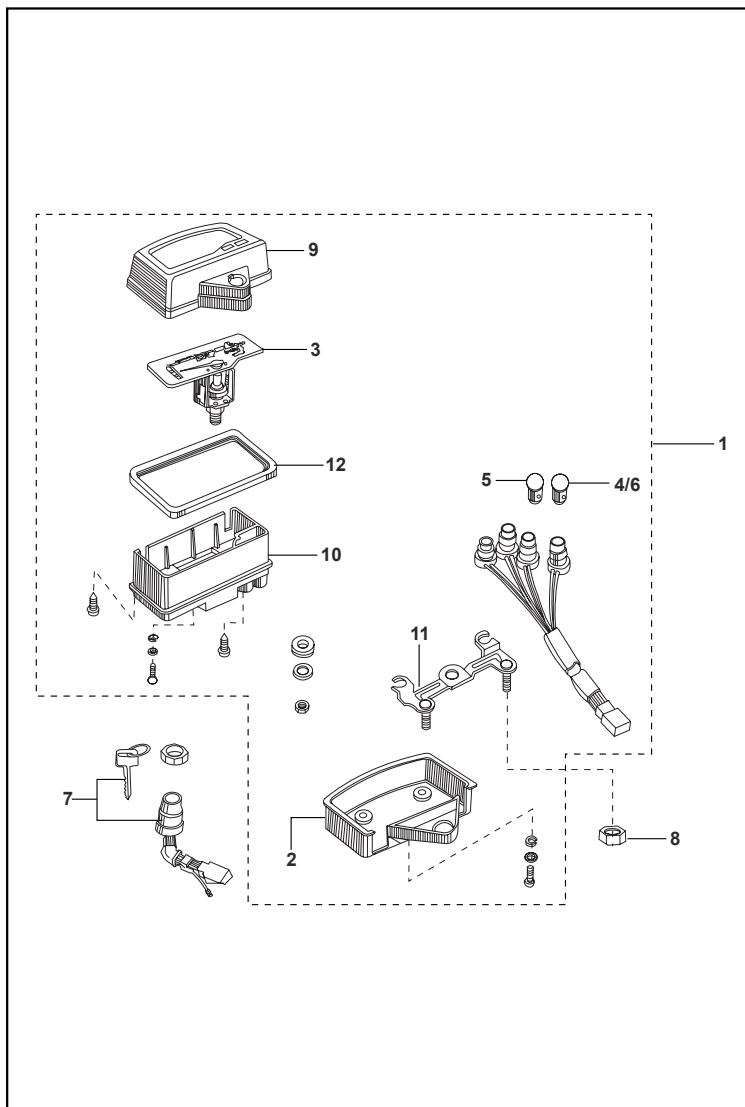

FIGURA N° 36 : VELOCÍMETRO

FIG. No.	PARTE No.	DESCRIPCIÓN	CANT. VEH.		OBSERVACIÓN
			ES	KS	
1	31191012	Velocímetro Completo	1	1	
2	31191021	Cubierta Inferior Velocímetro	1	1	
3	31191018	Velocímetro (Solo)	1	1	
4	30201029	Bombillo 12V-4W	1	1	
5	30201129	Bombillo 12V-2W	2	2	
6	30201128	Bombillo 12V-4W	1	1	
7	DF181024	Swiche de Encendido (4 en 1)	1	1	
8	39079815	Tuerca	1	1	
9	31191017	Cubierta Superior Velocímetro	1	1	(Negra)
10	31191020	Cubierta Velocímetro	1	1	(Blanca)
11	31191014	Soporte Velocímetro	1	1	
12	31191019	Empaque	1	1	