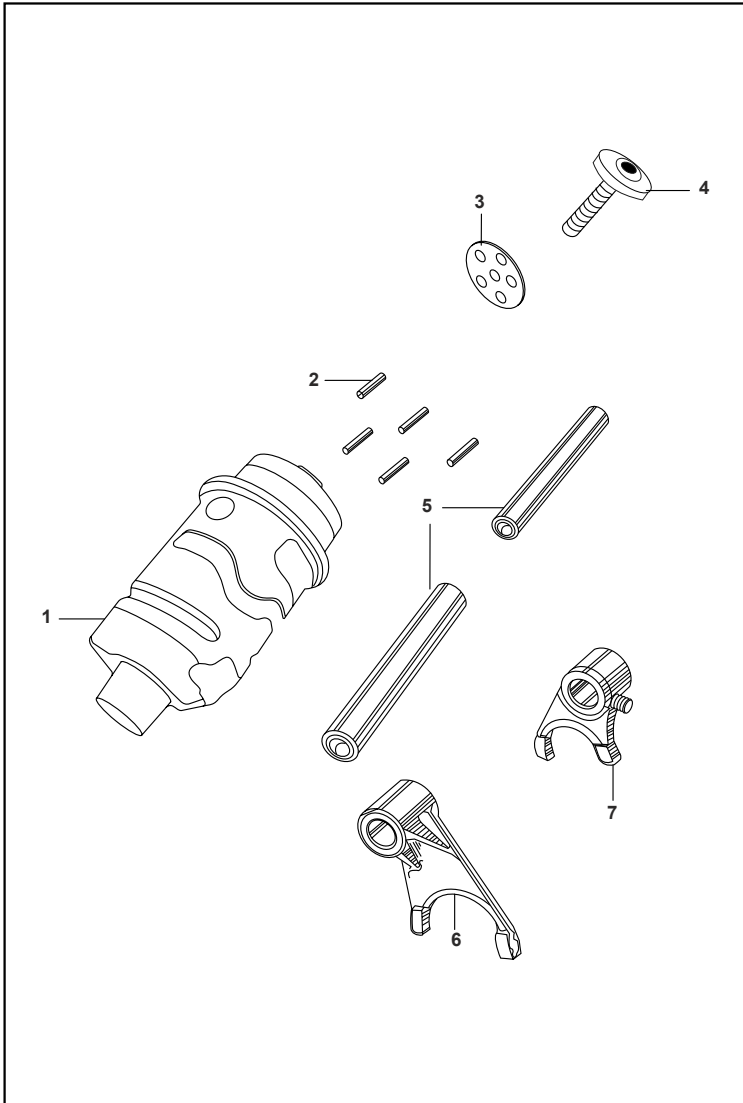

**FIGURA N° 8 : SELECTOR DE CAMBIOS**

FIG. No.	PARTE No.	DESCRIPCIÓN	CANT. VEH.		OBSERVACIÓN
			ES	KS	
1	PF561000	Selector Cambios	1	1	
2	39099206	Pin Eje Selector	5	5	
3	JA561002	Estrella Selector Cambios	1	1	
4	JD561011	Tornillo Especial M6x1	1	1	
5	PF561002	Pasador Horquilla Cambios	2	2	
6	JD561004	Eje de Cambios	1	1	
7	JZ561002	Horquilla Cambios	1	1	