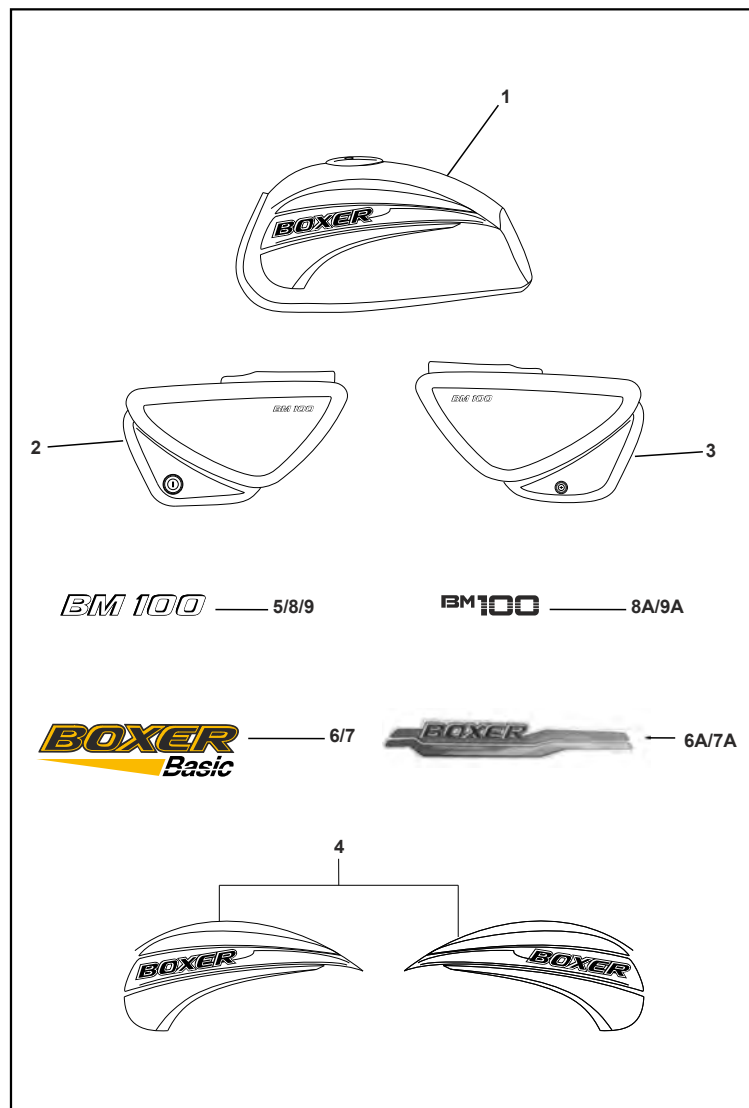

FIGURA N° 32 : TANQUE DE GASOLINA

FIG. No.	PARTE No.	DESCRIPCIÓN	CANT. VEH.		OBSERVACIÓN
			ES	KS	
1	56PF0223	Tanque de Gasolina	1	1	(Sin Pintar)
2	JV181206	Tapa Lateral Izquierda	1	1	(Sin Pintar)
3	JV181207	Tapa Lateral Derecha	1	1	(Sin Pintar)
4	36PF0015	Kit Calcomanías Tanque Gas.	1	1	Roja
	36PF0016		1	1	Azul
	36PF0017		1	1	Negra
5	36PF0029	Kit Calcomanías "BM 100"	1	1	Roja
	36PF0030		1	1	Azul
	36PF0031		1	1	Negra
6	4608/00	Calcomanía Tanque Derecha	1	1	Boxer Basic
6A	6086/00		1	1	Boxer Urban
7	4609/00	Calcomanía Tanque Izquierda	1	1	Boxer Basic
7A	6087/00		1	1	Boxer Urban
8	4610/00	Calcomanía Tapa Lateral Der.	1	1	Boxer Basic
8A	6084/00	Calc. Tapa Lateral Der. (Negra)	1		Boxer Urban
	6095/00	Calc. Tapa Lateral Der. (Gris)	1		Boxer Urban
9	4611/00	Calcomanía Tapa Lateral Izq.	1	1	Boxer Basic
9A	6085/00	Calc. Tapa Lateral Izq. (Negra)	1		Boxer Urban
	6096/00	Calc. Tapa Lateral Izq. (Gris)	1		Boxer Urban