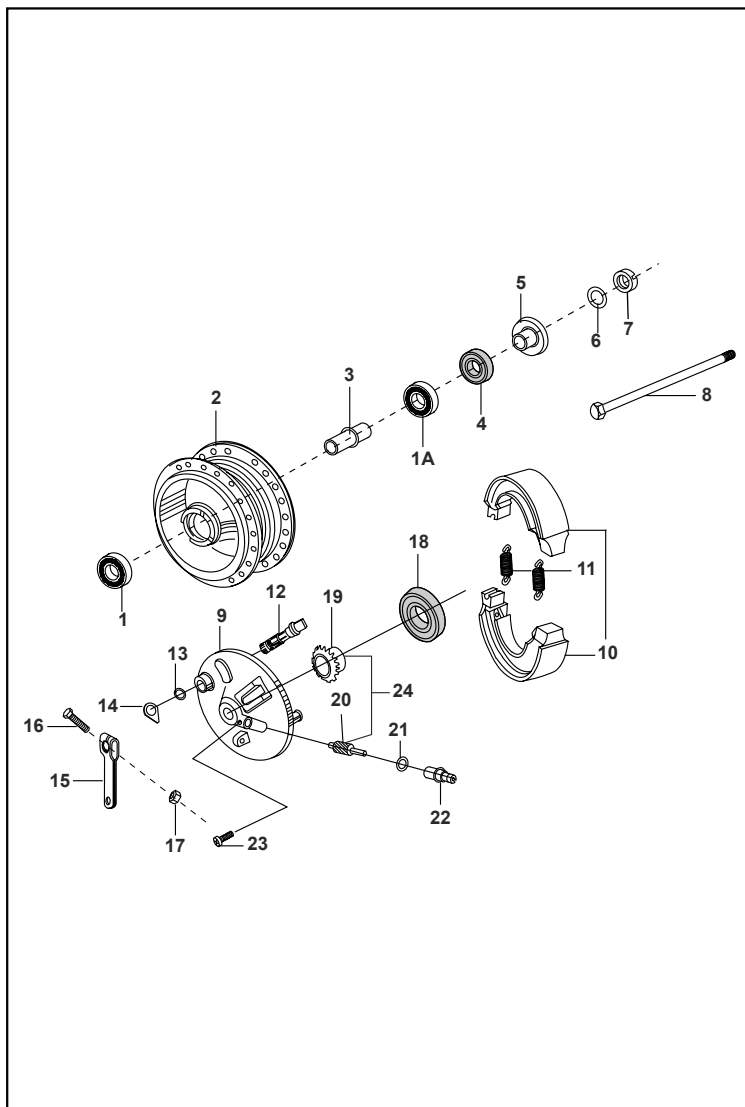

FIGURA N° 27 : CAMPANA DELANTERA

FIG. No.	PARTE No.	DESCRIPCIÓN	CANT. VEH.		OBSERVACIÓN
			ES	KS	
1	39268020	Rodamiento Bolas Rin Delantero	1	1	
1A	39268120	Rodamiento Bolas Rin Delantero	1	1	
2	DF151003	Campana Delantero	1	1	
3	31151004	Buje Eje Delantero	1	1	
4	14151021	Retenedor 30x17x6	1	1	
5	DU151005	Buje Eje Rueda Delantero	1	1	
6	39024811	Arandela	1	1	
7	DU151031	Tuerca M10x1.25	1	1	
8	DZ151012	Eje Rueda Delantero	1	1	
9	DZ151027	Porta Bandas Delantero	1	1	
10	30151068	Bandas Freno Delantero y Trasero	2	2	Asbesto
	JN131812		2	2	No Asbesto
11	30151069	Resorte Banda Freno	2	2	
12	31151011	Leva Interna Freno Delantero	1	1	
13	30151038	Anillo Retenedor	1	1	
14	DD151009	Indicador Desgaste Bandas	1	1	
15	DD151008	Leva Freno	1	1	
16	39077504	Tornillo M6x30	1	1	
17	39079815	Tuerca M6	1	1	
18	31151014	Retenedor Campana Delantero	1	1	
19	31151064	Piñón Velocímetro (Plástico)	1	1	
20	30151041	Piñón Velocímetro (Metalico)	1	1	
21	30151042	Arandela	1	1	
22	JA131606	Buje Piñón Velocímetro	1	1	
23	39084001	Tornillo Cable Piñón Velocímetro	1	1	
24	36DU1503	Kit Piñón Velocímetro	1	1	