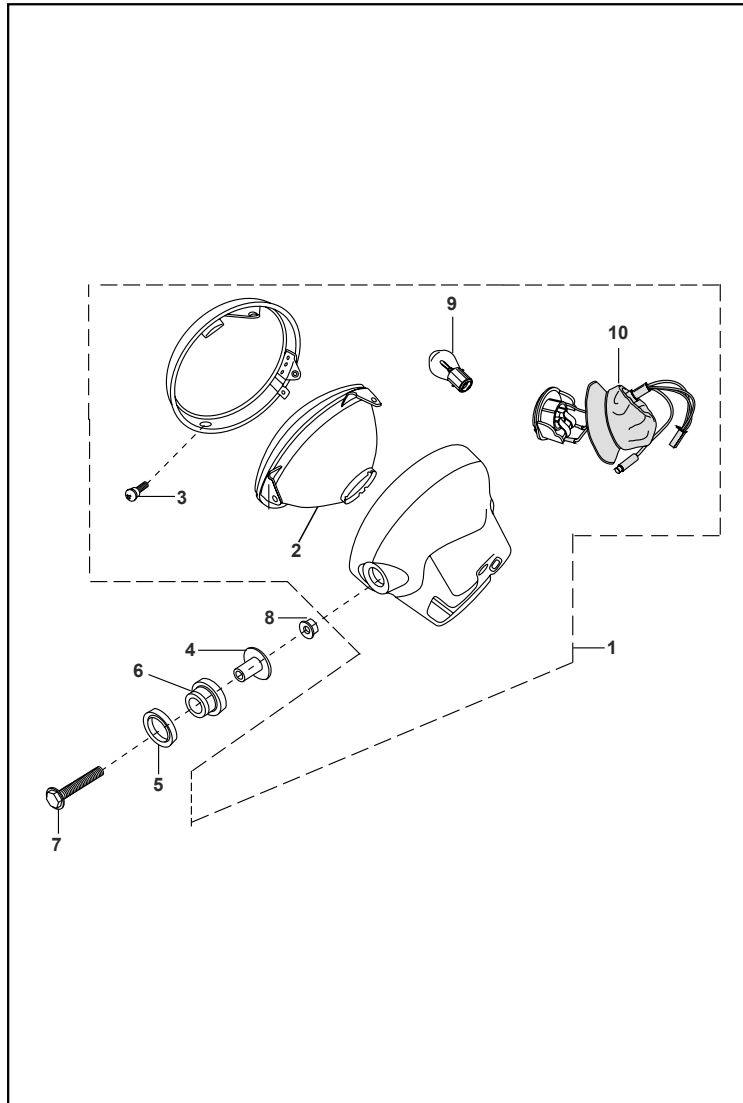

FIGURA N° 37 : FAROLA

FIG. No.	PARTE No.	DESCRIPCIÓN	CANT. VEH.		OBSERVACIÓN
			ES	KS	
1	PF401000	Farola Completa	1	1	
2	DJ201051	Unidad de Farola	1	1	
3	DU201029	Tornillo	2	2	
4	DS201019	Buje	2	2	
5	DS201020	Antivibrante	2	2	
6	DS201021	Antivibrante	2	2	
7	39258204	Tornillo 8x35	2	2	
8	39197015	Tuerca M8	2	2	
9	CL201023	Bombillo Farola 12V 35/35W HS1	1	1	
10	PF401009	Soquete Bombillo Farola	1	1	