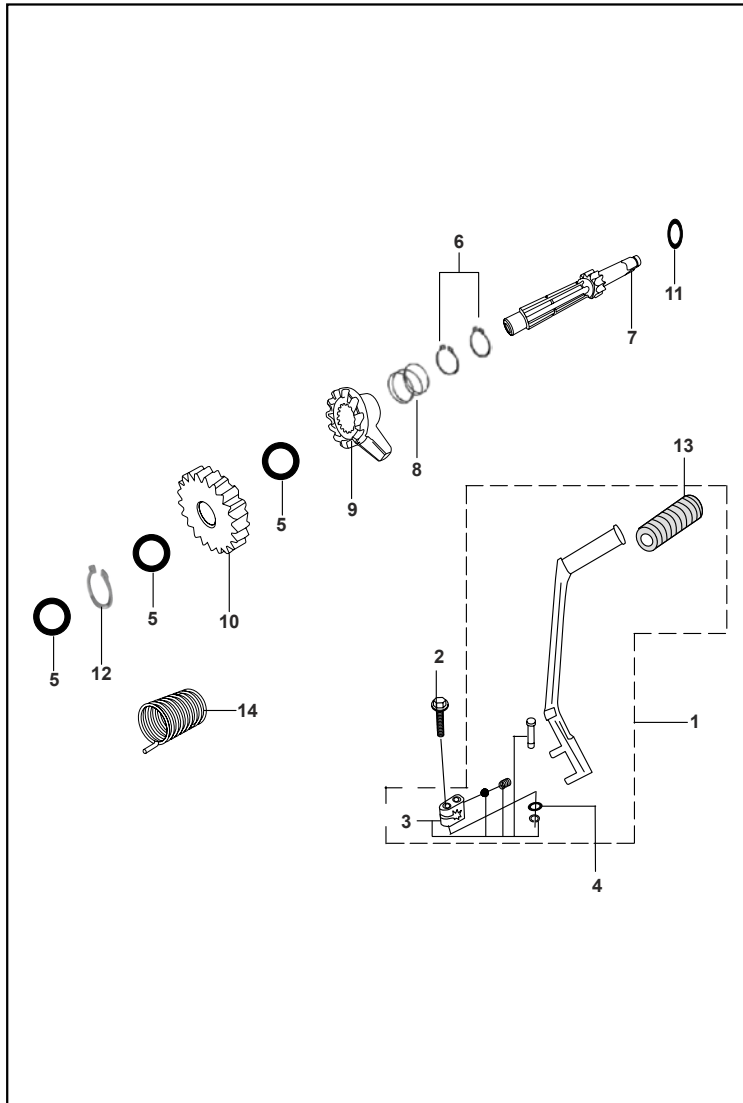

FIGURA N° 15 : PEDAL CRANK

FIG. No.	PARTE No.	DESCRIPCIÓN	CANT. VEH.		OBSERVACIÓN
			ES	KS	
1	JA621201	Pedal Crank	1	1	
2	JA621206	Tornillo Pedal Crank	1	1	
3	36DU1007	Kit Moñón Crank	1	1	Ref. Pág. N°. 45
4	22150241	Arandela	1	1	
5	39099311	Arandela Eje Crank	3	3	
6	39073817	Pin Eje Primario	2	2	
7	JA621001	Eje Crank	1	1	
8	DS101117	Resorte Eje Crank	1	1	
9	JA621002	Piñón Crank	1	1	
10	JZ621000	Piñón Eje Crank	1	1	
11	JA621006	Arandela Eje Crank	1	1	
12	39240817	Pin Piñón Crank	1	1	
13	DD101097	Caucho Pedal Crank	1	1	
14	JE541008	Resorte Crank	1	1	