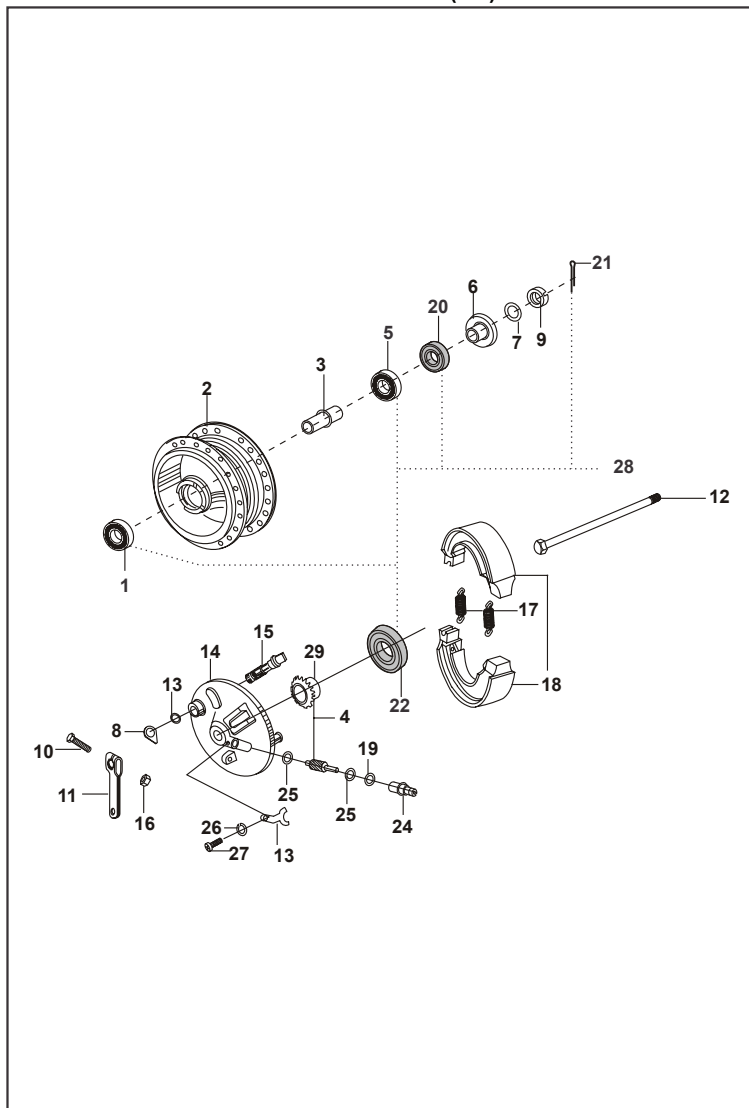

FIGURA N° 3 : EJE DE LEVAS / TENSOR

FIG. N°.	PARTE N°.	DESCRIPCIÓN	CANT. VEH.	OBSERVACIÓN
1	36311006	Kit Guías Cadenilla Distribución	1	Ref. Pág. N° 44
2	39101721	Anillo Retenedor	1	
3	DU101096	Tornillo Piñón Eje Levas	1	
4	DU101056	Piñón Eje Levas	1	
5	DU101078	Eje Levas	1	
6	31101033	Cadenilla Distribucion	1	
7	DD101487	Tensor Cadenilla	1	
8	39195904	Tornillo	2	
9	DD101062	Tornillo Tapon	1	
10	39074801	Tornillo	2	
11	39099906	Pin Guía Carcasa	2	
12	DU101066	Arandela Piñón Eje Levas	1	
13	DU101067	Buje Eje Levas	1	
14	39179021	Anillo Retenedor	1	

FIGURA N° 26 : CAMPANA DELANTERA (2/2)

FIG. N°.	PARTE N°.	DESCRIPCIÓN	CANT. VEH.	OBSERVACIÓN
21	39099008	Pin Eje Rueda Delantera	1	
22	31151014	Retén Camp. Delantera	1	
23	30151118	Platina	1	
24	JA131606	Buje Piñón Velocímetro	1	
25	30151042	Arandela Piñón Velocímetro	2	
26	39090012	Arandela 5 mm.	1	
27	39084001	Tornillo 3x6	1	
28	36DU1502	Kit Rodamientos y Retenes	1	
29	31151064	Piñón Velocímetro (Plástico)	1	