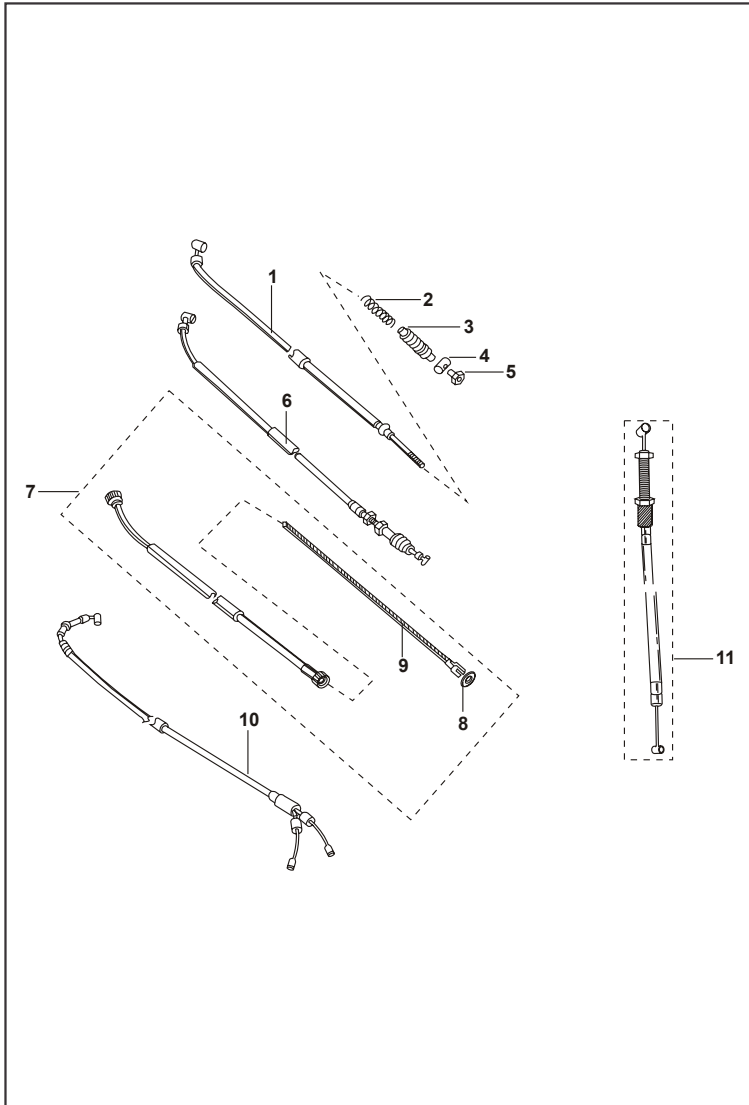

FIGURA N° 36 : CABLES

FIG. N°.	PORTE N°.	DESCRIPCIÓN	CANT. VEH.	OBSERVACIÓN
1	DU191041	Cable Freno Delantera Completo	1	
2	30191070	Resorte Cable Freno Delantera	1	
3	30191069	Protector Cable Freno	1	
4	30191071	Terminal Cable	1	
5	30191072	Tensor Cable	1	
6	DM191017	Cable Clutch	1	
7	DZ191014	Cable Velocímetro	1	
8	30191067	Reten Cable Velocímetro	1	
9	31191004	Cable Velocímetro (Sólo)	1	
10	DM191005	Cable Acelerador	1	
11	DM191002	Cable Choke	1	