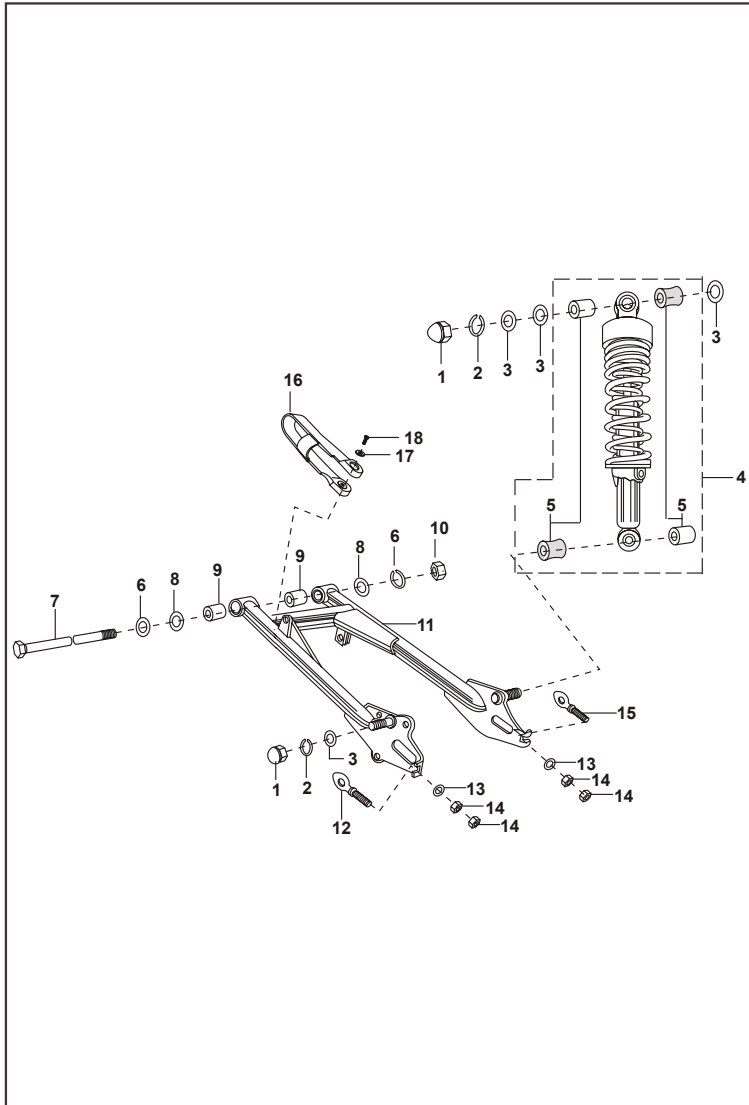

FIGURA Nº 19 : BOMBA ACEITE

PÁG. No.
19

FIGURA Nº 20 : PLATO DE BOBINAS

PÁG. No.
20

FIGURA Nº 21 : CHASIS

PÁG. No.
21

FIGURA Nº 22 : BRAZO OSCILANTE Y AMORTIGUADOR

PÁG. No.
22

FIGURA N° 22: BRAZO OSCILANTE Y AMORTIGUADOR

FIG. N°.	PORTE N°.	DESCRIPCIÓN	CANT. VEH.	OBSERVACIÓN
1	39071215	Tuerca 12 mm.	4	
2	39073712	Arandela	4	
3	39071411	Arandela 12 mm.	8	
4	DM171026	Amortiguador	2	
5	36DF1701	Kit Buje Amortiguador Trasero	1	Ref. Pág. N° 44
6	39024811	Arandela 10 mm.	2	
7	31171006	Pasador Brazo Oscilante	1	
8	39020111	Arandela 10 mm.	2	
9	30171018	Buje Brazo Oscilante	2	
10	39122515	Tuerca	1	
11	DM171018	Brazo Oscilante	1	
12	52DF0021	Tensor Cadena Derecho	1	
13	39071111	Arandela 6 mm.	2	
14	39029215	Tuerca 4 mm	4	
15	52DF0020	Tensor Cadena Izquierdo	1	
16	31171012	Caucho Brazo Oscilante	1	
17	39045411	Pin	2	
18	39055302	Tornillo	2	