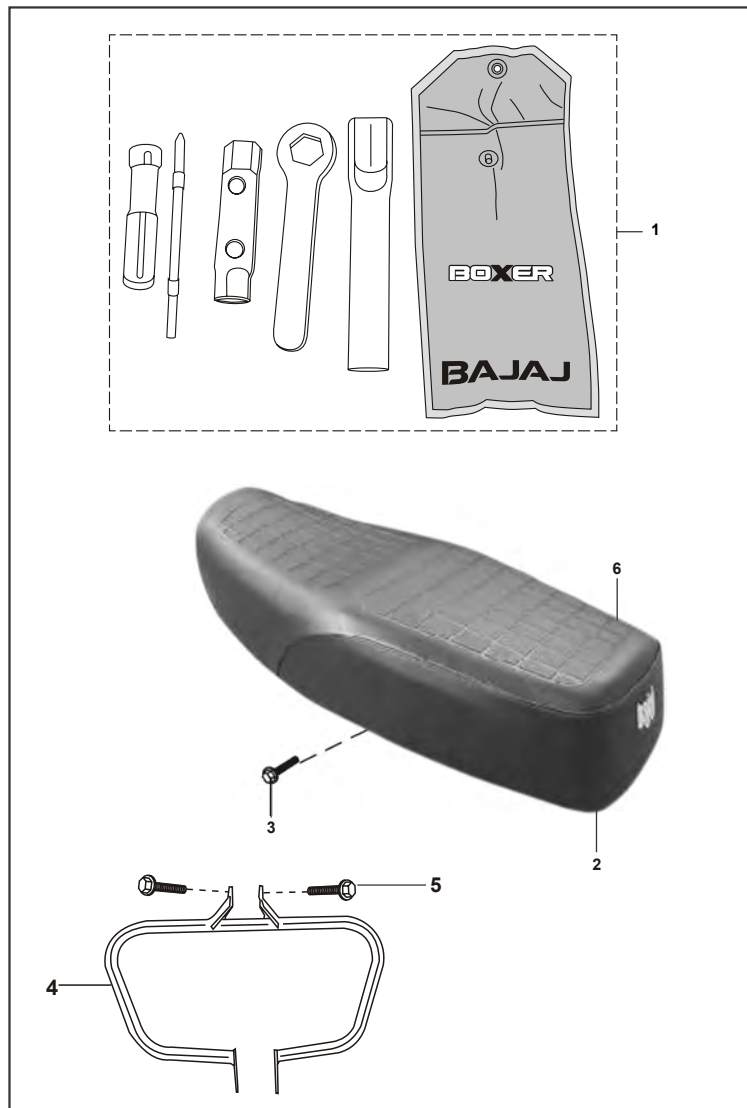

FIGURA N° 42: JUEGO DE HERRAMIENTAS / SILLÍN

FIG. N°.	PARTE N°.	DESCRIPCIÓN	CANT. VEH.	OBSERVACIÓN
1	DD221030	Estuche Herramienta	1	
2	DM211018	Sillín Completo	1	
3	39180204	Tornillo Sillín	2	
4	DU221003	Defensa Delantera	1	Cromada
	021003/00		1	Negra
5	39194004	Tornillo	2	
6	40512E	Forro Sillín	1	