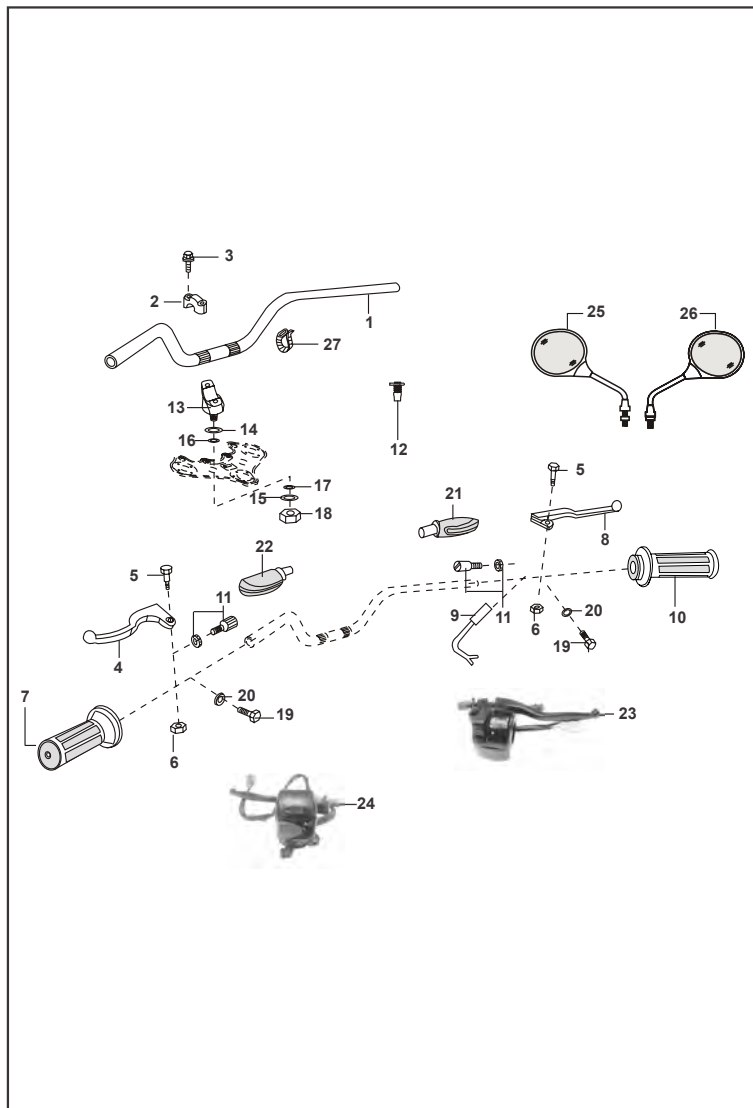

FIGURA N° 29 : MANUBRIO

FIG. N°.	PORTE N°.	DESCRIPCIÓN	CANT. VEH.	OBSERVACIÓN
1	DF181117	Manubrio (Cromado)	1	
	020989/00	Manubrio (Negro)	1	Integración Nacional
2	FD181030	Abrazadera Manubrio	2	
3	39107404	Tornillo	4	
4	DU191035	Leva Clutch	1	
5	DL191014	Tornillo Leva	2	
6	39118415	Tuerca	2	
7	DF191026	Manillar Izquierdo	1	
8	DF191066	Leva Freno	1	
9	DD201170	Swiche Stop	1	
10	DF191027	Carretel Acelerador	1	
11	36DU1901	Kit Tensor Cable	1	Ref. Pág. N° 45
12	DU201046	Tapón Tubo Telescópico	1	
13	FD181031	Abrazadera Inferior Manubrio	2	
14	DF181091	Antivibrante	2	
15	DF181092	Antivibrante	2	
16	FD181019	Arandela	2	
17	FD181020	Arandela	2	
18	39118415	Tuerca	2	
19	39072504	Tornillo	2	
20	39019811	Arandela 6 mm.	2	
21	DM191015	Guardapolvo	1	
22	DM191014	Guardapolvo	1	
23	DF201053	Comando Derecho sin Leva	1	
24	DM191012	Comando Izquierdo Completo	1	
25	DF221037	Espejo Izquierdo	1	
26	DF221007	Espejo Derecho	1	
27	30191048	Banda de Amarre Cables	2	