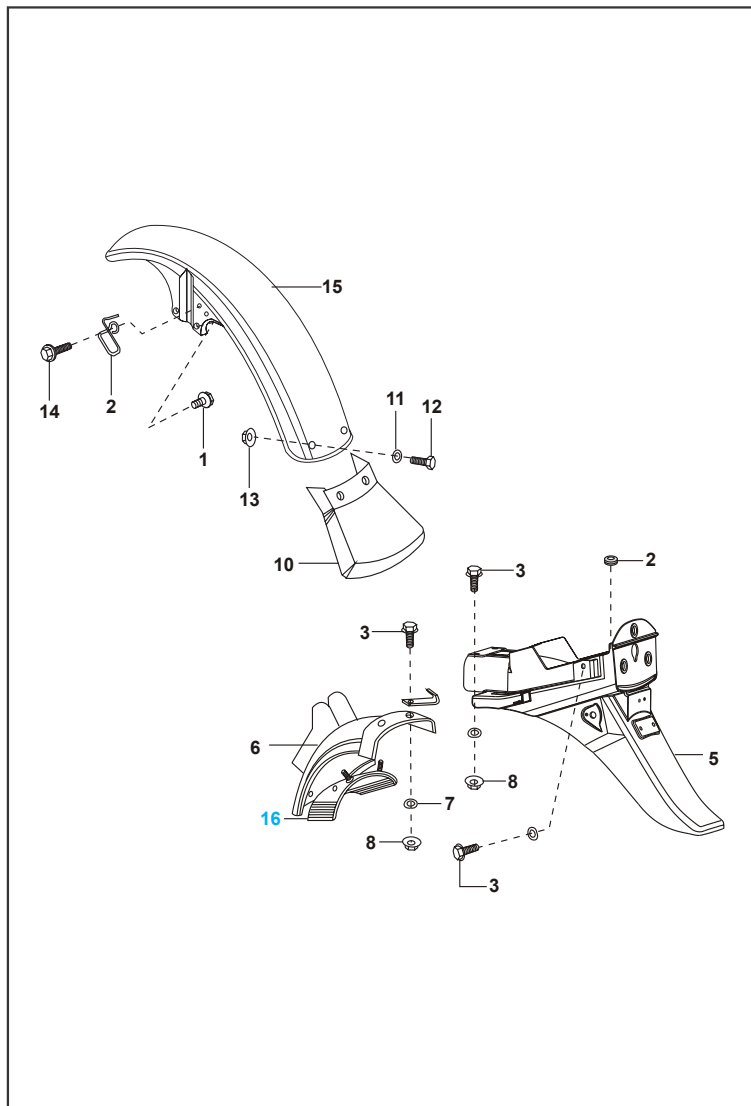

FIGURA N° 24 : GUARDABARRO DELANTERO Y TRASERO

FIG. N°.	PARTE N°.	DESCRIPCIÓN	CANT. VEH.	OBSERVACIÓN
1	39222204	Tornillo Guardabarro	4	
2	30191047	Abrazadera	1	
3	39248304	Tornillo	4	
4	DD161051	Guardapolvo Guardabarro Tras.	1	
5	DF161104	Guardabarro Trasero	1	
6	DM161009	Guardabarro Trasero Del.	1	
7	39071111	Arandela 6 mm.	4	
8	39081715	Tuerca	4	
9	39247304	Tornillo	1	No Ilustrado
10	DF161245	Protector Guardabarro Delantero	1	
11	01110609	Arandela Plana 5 mm.	2	
12	22150435	Tornillo Hexagonal 5x10	2	
13	39248415	Tuerca	2	
14	39247304	Tornillo	1	
15	DF161242	Guardabarro Delantero	1	
16	DD161051	Guardapolvo Guardabarro Trasero	1