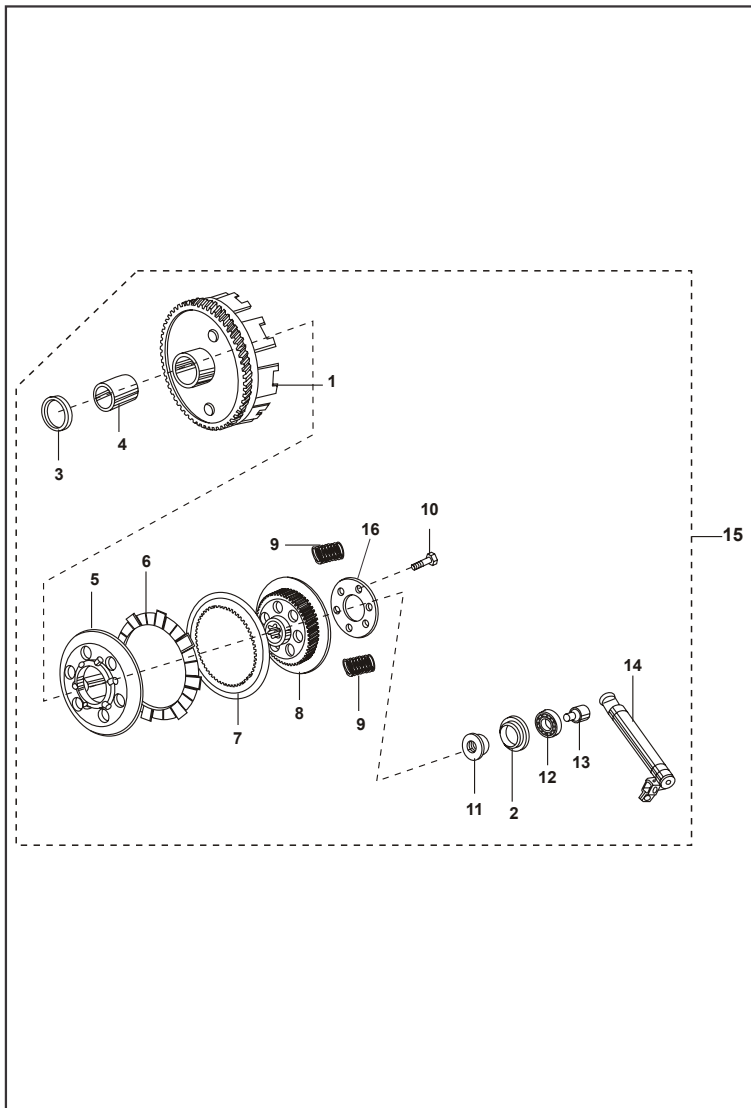

ÍNDICE

FIGURA Nº.	DESCRIPCIÓN	PÁG. Nº.
1	CULATA	1
2	VÁLVULAS	2
3	EJE DE LEVAS / TENSOR	3
4	CILINDRO Y PISTÓN	4
5	CIGÜEÑAL	5
6	TRANSMISIÓN	6
7	SELECTOR CAMBIOS	7
8	EJE DE CAMBIOS	8
9	CARCASA DERECHA	9
10	CARCASA IZQUIERDA	10
11	CONDUCTO ACEITE	11
12	CUBIERTA VOLANTE Y CUBIERTA CADENA	12
13	CUBIERTA CLUTCH	13
14	CLUTCH	14
15	PEDAL CRANK	15
16	CARBURADOR	16
17	FILTRO DE AIRE	17
18	SILENCIADOR	18
19	BOMBA ACEITE	19
20	PLATO DE BOBINAS	20
21	CHASIS	21
22	BRAZO OSCILANTE Y AMORTIGUADOR	22

FIG. N°.	PARTE N°.	DESCRIPCIÓN	CANT. VEH.	OBSERVACIÓN
1	31101062	Tornillo Tapa Volante	1	
2	39101921	Anillo Retenedor	1	
3	31101295	Cubierta Volante	1	
4	31101061	Tapón Aceite	1	
5	31101113	Arandela Tapón Aceite	1	
6	DD101058	Empaque Tapa Volante	1	
7	39107404	Tornillo	5	
8	39099906	Pin Guía Carcasa	2	
9	DM101149	Cubierta Cadena	1	
10	39214704	Tornillo Hexagonal	3	

FIGURA N° 13 : CUBIERTA CLUTCH

FIG. N°.	PARTE N°.	DESCRIPCIÓN	CANT. VEH.	OBSERVACIÓN
1	DU101210	Tapa Clutch	1	
2	DZ101046	Calcomanía Tapa Clutch	1	
3	39099906	Pin Guía Carcasa	2	
4	31101067	Visor Nivel Aceite	1	
5	39104119	Retén Eje Leva Clutch	1	
6	30101142	Retén Eje Crank	1	
7	DD101325	Tapa Filtro Aceite	1	
8	39213421	Anillo Retenedor	1	
9	DD101060	Empaque Carcasa Clutch	1	
10	39107504	Tornillo Carcasa	10	
11	DX101030	Guía Cable Clutch	1	

FIGURA N° 14: CLUTCH

FIG. N°.	PARTE N°.	DESCRIPCIÓN	CANT. VEH.	OBSERVACIÓN
1	DX101054	Corona Clutch	1	
2	28101195	Soporte Rodamiento	1	
3	39260011	Arandela Corona Clutch	2	
4	DU101109	Buje Corona Clutch	1	
5	DD101492	Porta Resorte Clutch	1	
6	DD101480	Disco Clutch	5	
	36DD4008	Kit Discos de Clutch	1	
7	30101096	Disco Metálico Clutch	4	
8	DD101493	Manzana Clutch	1	
9	28101214	Resorte Clutch	6	
10	39098004	Tornillo Resorte Clutch	6	
11	39105315	Tuerca Cigüeñal	1	
12	39240320	Rodamiento Bolas	1	
13	31101148	Impulsor Clutch	1	
14	DX101035	Leva Interna Clutch	1	
15	DX101055	Clutch Completo	1	
16	31101137	Arandela Porta Resortes	1	