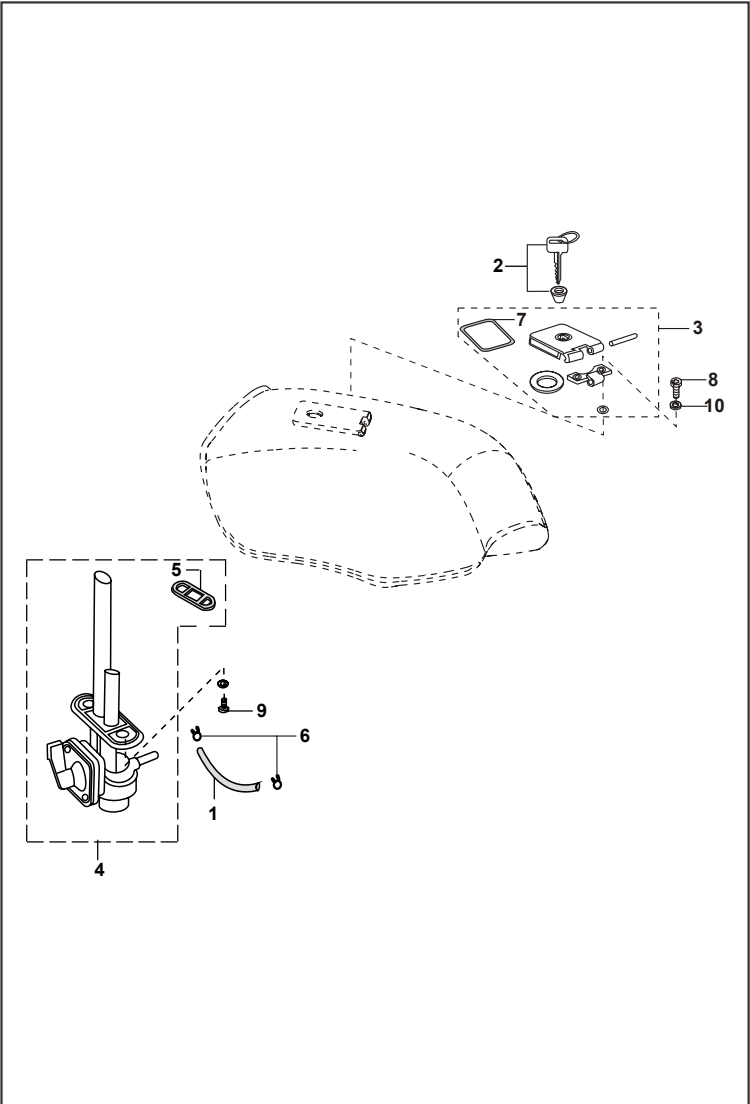

FIGURA N° 32 : TAPA TANQUE DE GASOLINA

FIG. N°.	PARTE N°.	DESCRIPCIÓN	CANT. VEH.	OBSERVACIÓN
1	DU141041	Conducto	1	
2	DD141055	Seguro Tapa Tanque Gasolina	1	
3	DF14110	Tapa Tanque Gasolina	1	
4	DU141228	Grifo Gasolina	1	
5	30141039	Empaque Grifo Gasolina	1	
6	31141006	Abrazadera	2	
7	30141052	Empaque Tapa Gasolina	1	
8	39076101	Tornillo	2	
9	DD141227	Tornillo	2	
10	30141031	Anillo Retenedor	2