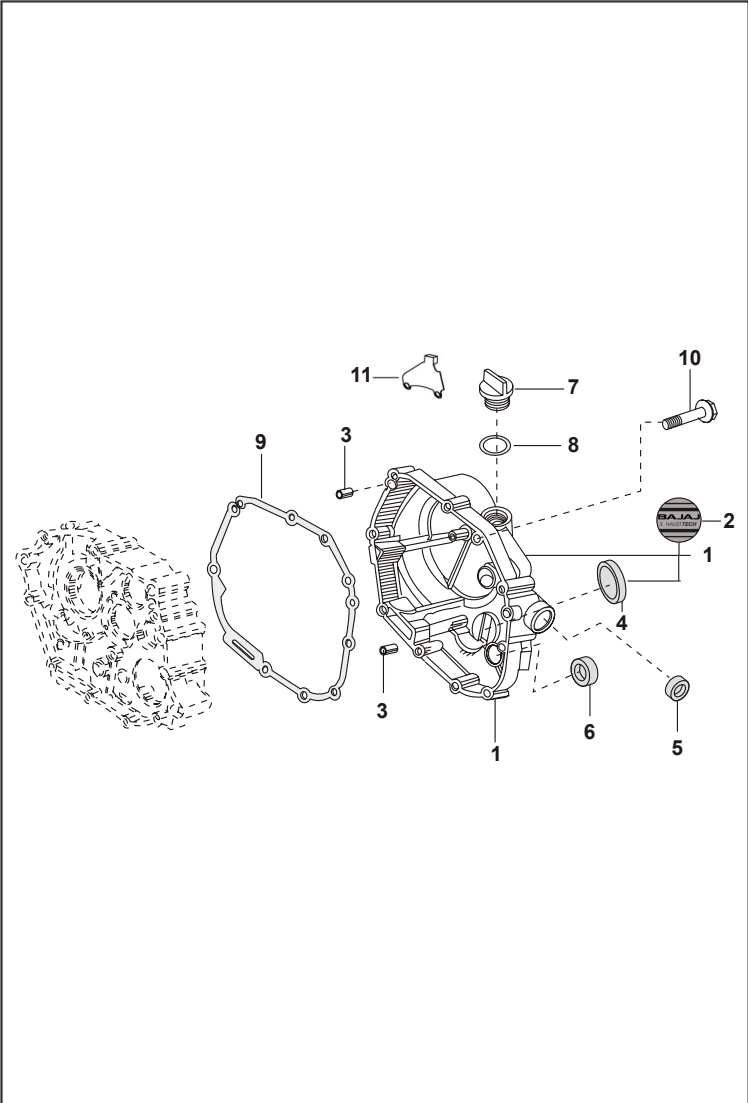

ÍNDICE

FIGURA Nº.	DESCRIPCIÓN	PÁG. Nº.
1	CULATA	1
2	VÁLVULAS	2
3	EJE DE LEVAS / TENSOR	3
4	CILINDRO Y PISTÓN	4
5	CIGÜEÑAL	5
6	TRANSMISIÓN	6
7	SELECTOR CAMBIOS	7
8	EJE DE CAMBIOS	8
9	CARCASA DERECHA	9
10	CARCASA IZQUIERDA	10
11	CONDUCTO ACEITE	11
12	CUBIERTA VOLANTE Y CUBIERTA CADENA	12
13	CUBIERTA CLUTCH	13
14	CLUTCH	14
15	PEDAL CRANK	15
16	CARBURADOR	16
17	FILTRO DE AIRE	17
18	SILENCIADOR	18
19	BOMBA ACEITE	19
20	PLATO DE BOBINAS	20
21	CHASIS	21
22	BRAZO OSCILANTE Y AMORTIGUADOR	22

FIG. N°.	PARTE N°.	DESCRIPCIÓN	CANT. VEH.	OBSERVACIÓN
1	31101062	Tornillo Tapa Volante	1	
2	39101921	Anillo Retenedor	1	
3	31101295	Cubierta Volante	1	
4	31101061	Tapón Aceite	1	
5	31101113	Arandela Tapón Aceite	1	
6	DD101058	Empaque Tapa Volante	1	
7	39107404	Tornillo	5	
8	39099906	Pin Guía Carcasa	2	
9	DM101149	Cubierta Cadena	1	
10	39214704	Tornillo Hexagonal	3	

FIGURA N° 13 : CUBIERTA CLUTCH

FIG. N°.	PARTE N°.	DESCRIPCIÓN	CANT. VEH.	OBSERVACIÓN
1	DU101210	Tapa Clutch	1	
2	DZ101046	Calcomanía Tapa Clutch	1	
3	39099906	Pin Guía Carcasa	2	
4	31101067	Visor Nivel Aceite	1	
5	39104119	Retén Eje Leva Clutch	1	
6	30101142	Retén Eje Crank	1	
7	DD101325	Tapa Filtro Aceite	1	
8	39213421	Anillo Retenedor	1	
9	DD101060	Empaque Carcasa Clutch	1	
10	39107504	Tornillo Carcasa	10	
11	DX101030	Guía Cable Clutch	1	

FIGURA N° 14: CLUTCH

FIG. N°.	PARTE N°.	DESCRIPCIÓN	CANT. VEH.	OBSERVACIÓN
1	DX101054	Corona Clutch	1	
2	28101195	Soporte Rodamiento	1	
3	39260011	Arandela Corona Clutch	2	
4	DU101109	Buje Corona Clutch	1	
5	DD101492	Porta Resorte Clutch	1	
6	DD101480	Disco Clutch	5	
	36DD4008	Kit Discos de Clutch	1	
7	30101096	Disco Metálico Clutch	4	
8	DD101493	Manzana Clutch	1	
9	28101214	Resorte Clutch	6	
10	39098004	Tornillo Resorte Clutch	6	
11	39105315	Tuerca Cigüeñal	1	
12	39240320	Rodamiento Bolas	1	
13	31101148	Impulsor Clutch	1	
14	DX101035	Leva Interna Clutch	1	
15	DX101055	Clutch Completo	1	
16	31101137	Arandela Porta Resortes	1	