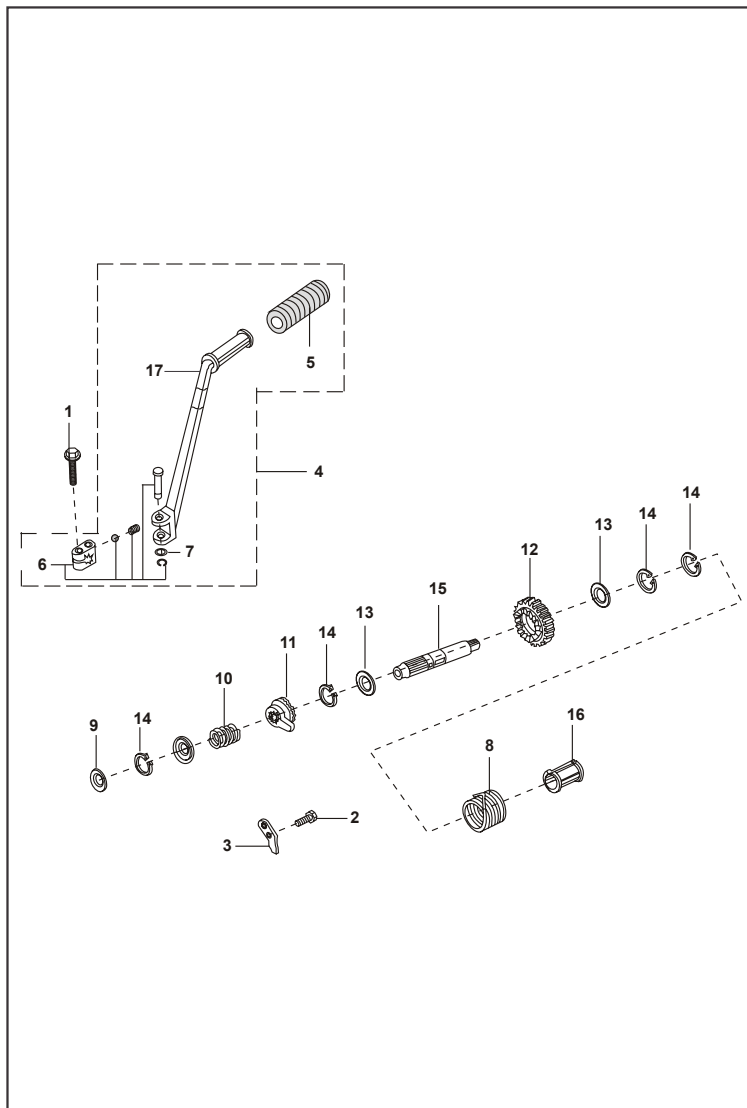

ÍNDICE

FIGURA Nº.	DESCRIPCIÓN	PÁG. Nº.
1	CULATA	1
2	VÁLVULAS	2
3	EJE DE LEVAS / TENSOR	3
4	CILINDRO Y PISTÓN	4
5	CIGÜEÑAL	5
6	TRANSMISIÓN	6
7	SELECTOR CAMBIOS	7
8	EJE DE CAMBIOS	8
9	CARCASA DERECHA	9
10	CARCASA IZQUIERDA	10
11	CONDUCTO ACEITE	11
12	CUBIERTA VOLANTE Y CUBIERTA CADENA	12
13	CUBIERTA CLUTCH	13
14	CLUTCH	14
15	PEDAL CRANK	15
16	CARBURADOR	16
17	FILTRO DE AIRE	17
18	SILENCIADOR	18
19	BOMBA ACEITE	19
20	PLATO DE BOBINAS	20
21	CHASIS	21
22	BRAZO OSCILANTE Y AMORTIGUADOR	22

FIGURA N° 15 : PEDAL CRANK

FIG. N°.	PARTE N°.	DESCRIPCIÓN	CANT. VEH.	OBSERVACIÓN
1	59040025	Tornillo	1	
2	DD101264	Tornillo	2	
3	DD101254	Platina Guía Crank	1	
4	DU101050	Pedal Crank Completo	1	
5	30101154	Caucho Pedal Crank	1	
6	36DU1007	Kit Moñón Crank	1	Ref. Pág. N° 44
7	22150241	Wasa Crank	1	
8	31101041	Resorte Crank	1	
9	39099311	Arandela Eje Crank	1	
10	31101039	Resorte Piñón Crank	1	
11	31101038	Piñón Crank	1	
12	DU101038	Piñón Crank	1	
13	39099511	Arandela Eje Caja	2	
14	39073817	Pin Eje Primario	4	
15	DU101045	Eje Crank	1	
16	31101040	Guía Resorte Crank	1	
17	DD101095	Pedal Crank Sin Moñón	1	