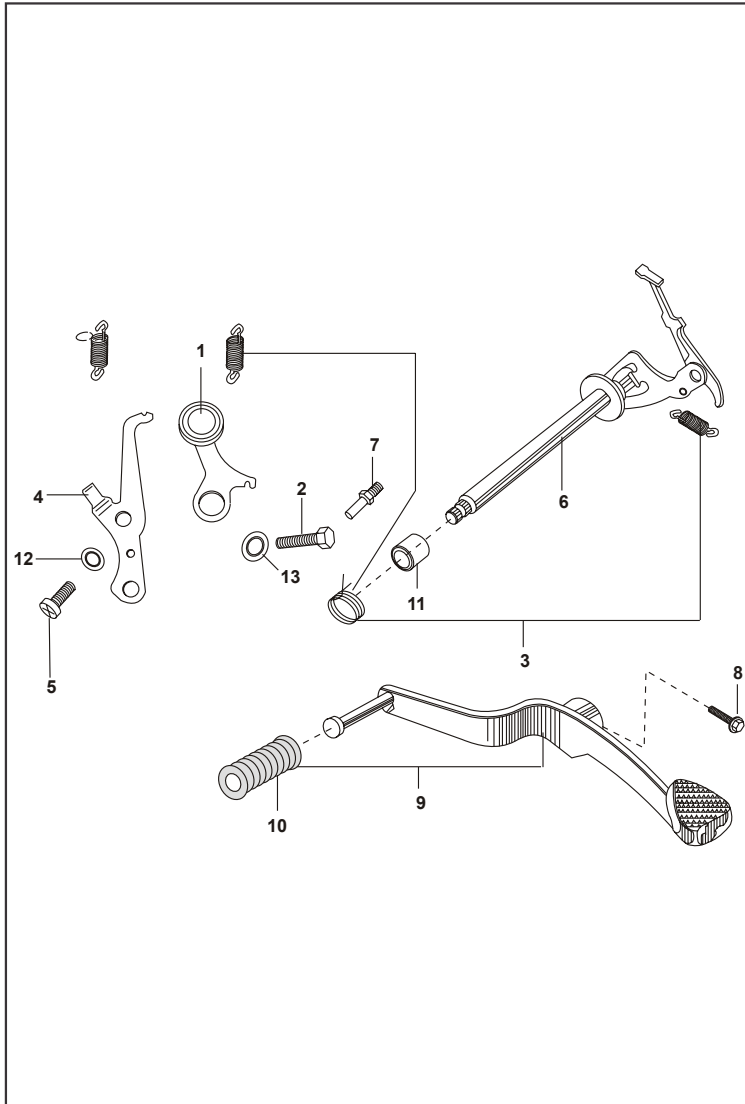

ÍNDICE

FIGURA Nº.	DESCRIPCIÓN	PÁG. Nº.
1	CULATA	1
2	VÁLVULAS	2
3	EJE DE LEVAS / TENSOR	3
4	CILINDRO Y PISTÓN	4
5	CIGÜEÑAL	5
6	TRANSMISIÓN	6
7	SELECTOR CAMBIOS	7
8	EJE DE CAMBIOS	8
9	CARCASA DERECHA	9
10	CARCASA IZQUIERDA	10
11	CONDUCTO ACEITE	11
12	CUBIERTA VOLANTE Y CUBIERTA CADENA	12
13	CUBIERTA CLUTCH	13
14	CLUTCH	14
15	PEDAL CRANK	15
16	CARBURADOR	16
17	FILTRO DE AIRE	17
18	SILENCIADOR	18
19	BOMBA ACEITE	19
20	PLATO DE BOBINAS	20
21	CHASIS	21
22	BRAZO OSCILANTE Y AMORTIGUADOR	22

FIGURA N° 7 : SELECTOR CAMBIOS

FIG. N°.	PARTE N°.	DESCRIPCIÓN	CANT. VEH.	OBSERVACIÓN
1	31101191	Horquilla Cambios	1	
2	31101051	Pasador Horquilla Cambios	2	
3	DU101081	Selector Cambios	1	
4	DM101098	Arandela Eje Selector Cambios	1	
5	31101192	Horquilla Cambios	1	
6	39099206	Pin Selector Cambios	5	
7	DP101340	Tornillo	1	
8	DM101099	Arandela Selector Cambios	1	
9	DU101083	Guia Selector Cambios	1	

FIGURA N° 8 : EJE DE CAMBIOS

FIG. N°.	PARTE N°.	DESCRIPCIÓN	CANT. VEH.	OBSERVACIÓN
1	DU101073	Leva Platina Eje Cambios	1	
2	39199404	Tornillo	1	
3	36DU1004	Kit Resorte Eje Cambios	1	Ref. Pág. N° 44
4	DU101074	Platina Leva Eje Cambios	1	
5	39074601	Tornillo Estrella 6x13	1	
6	52DU0104	Eje de Cambios	1	
7	DD101106	Tornillo Eje Cambios	1	
8	39247404	Tornillo	1	
9	DU101185	Pedal Cambios	1	
10	31101108	Caucho Pedal Cambios	1	
11	31101109	Buje Eje Cambios	1	
12	39270411	Arandela	1	
13	DU101113	Espaciador	1	