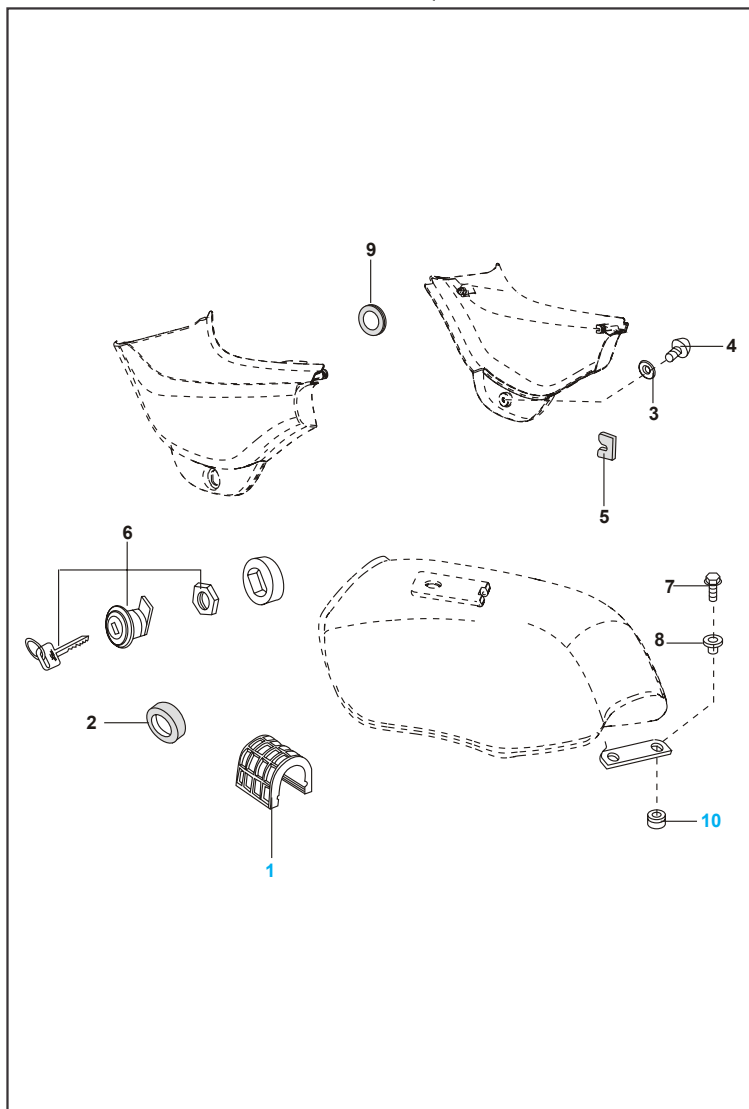

FIGURA N° 34 : ANTIVIBRANTES TANQUE GASOLINA Y TAPAS LATERALES

FIG. N°.	PARTE N°.	DESCRIPCIÓN	CANT. VEH.	OBSERVACIÓN
1	DF141129	Antivibrante Tanque Gasolina	1	
2	30161169	Antivibrante	2	
3	39178924	Arandela Plana	1	
4	DG161121	Tornillo	1	
5	DU161102	Antivibrante	1	
6	DF181024	Swiche Encendido Completo (4 en 1)	1	No Ilustrado
7	DL141035	Tornillo Tanque Gasolina	1	
8	39105411	Arandela	1	
9	DL161017	Antivibrante Tapa Lateral	2	
10	DG141019	Antivibrante Tanque Gasolina	2	