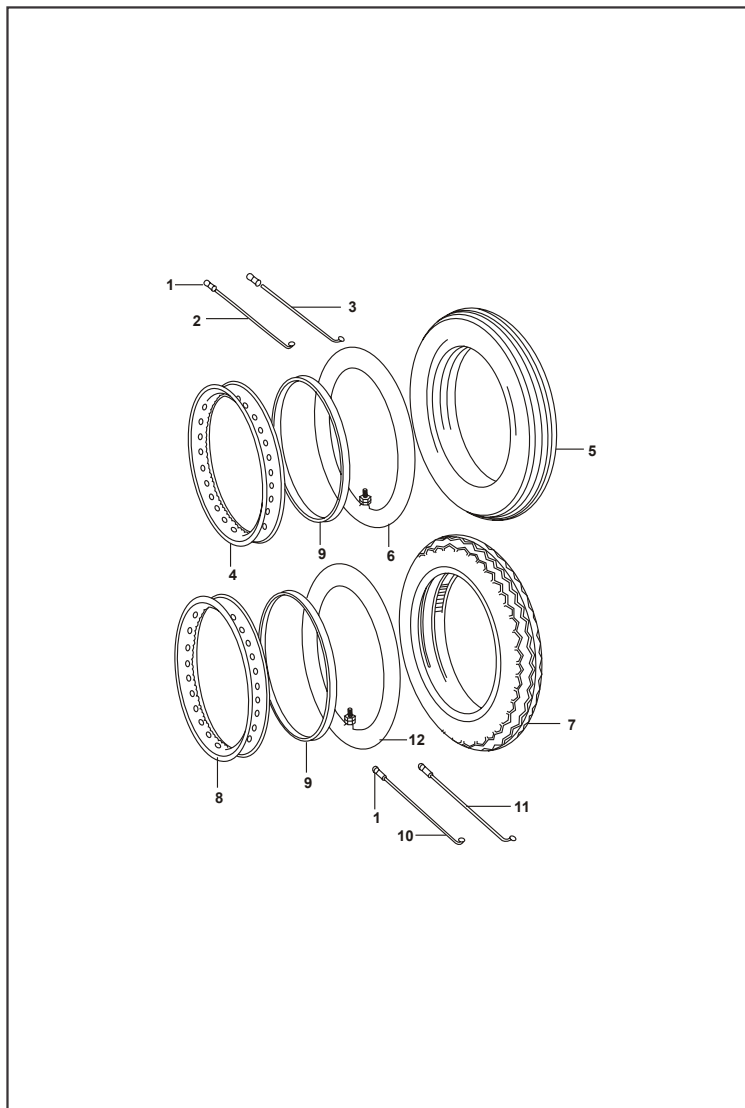

FIGURA N° 25: RINES / RADIOS / LLANTAS Y NEUMÁTICOS

FIG. N°.	PARTE N°.	DESCRIPCIÓN	CANT. VEH.	OBSERVACIÓN
1	16151066	Tuerca Radio	72	
2	DU151025	Radios Interno	18	
3	DU151026	Radios Externo	18	
4	DM151029	Rin Delantero 160x17	1	
5	41070-2717-NR2/18	Llanta Del. IRC 2.75x17 NR2	1	Sport (Opcional)
	41070-2717-NR53/18	Llanta Del. IRC 2.75x17 NR53	1	Pistera (Opcional)
	41070-2717-SP1/19	Llanta Del. MAXING 2.75x17 SP1	1	Sport (Opcional)
	41070-2717-ZK051/59	Llanta Del. CORAZA 2.75x17 CT051-TT	1	Sport (Opcional)
6	41075-2717/18	Neumático 2.75/3.00-17 IRC	2	(Opcional)
	41075-2717/23	Neumático 2.75/3.00-17 MAXIONE	2	(Opcional)
	41075-2717/78	Neumático 2.75/3.00-17 ELASTIPLUS	2	(Opcional)
7	41070-3017-NR1/18	Llanta Tras. IRC 3.00x17 NR1	1	Sport (Opcional)
	41070-3017-ZK051/59	Llanta Tras. CORAZA 300X17-CT051-TT	1	Sport (Opcional)
8	DU151018	Rin Trasero 1.85x17	1	
9	41023-1717/18	Protector Neumático	1	
10	DS151009	Radio Trasero Interno	18	
11	DS151010	Radio Trasero Externo	18	