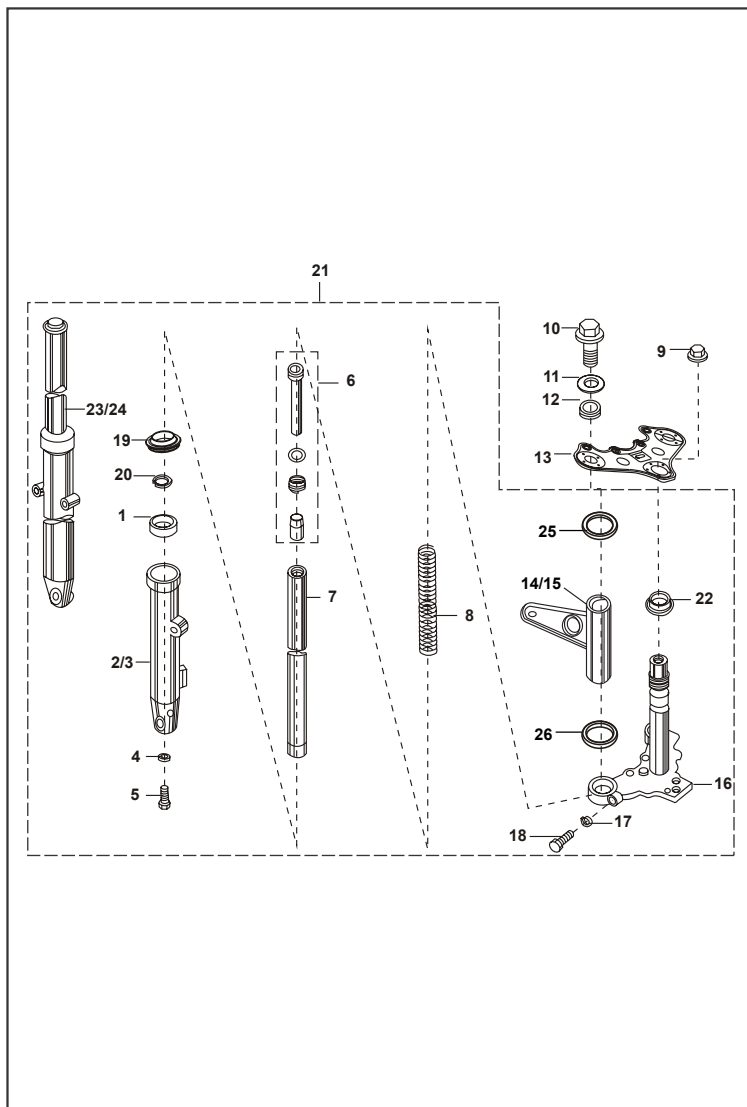

FIGURA N° 3 : EJE DE LEVAS / TENSOR

FIG. N°.	PARTE N°.	DESCRIPCIÓN	CANT. VEH.	OBSERVACIÓN
1	36311006	Kit Guías Cadenilla Distribución	1	Ref. Pág. N° 44
2	39101721	Anillo Retenedor	1	
3	DU101096	Tornillo Piñón Eje Levas	1	
4	DU101056	Piñón Eje Levas	1	
5	DU101078	Eje Levas	1	
6	31101033	Cadenilla Distribucion	1	
7	DD101487	Tensor Cadenilla	1	
8	39195904	Tornillo	2	
9	DD101062	Tornillo Tapon	1	
10	39074801	Tornillo	2	
11	39099906	Pin Guía Carcasa	2	
12	DU101066	Arandela Piñón Eje Levas	1	
13	DU101067	Buje Eje Levas	1	
14	39179021	Anillo Retenedor	1	

FIGURA N° 30 : SUSPENSIÓN DELANTERA

FIG. N°.	PARTE N°.	DESCRIPCIÓN	CANT. VEH.	OBSERVACIÓN
1	DL181080	Retén Telescópico	1	
2	DD181031	Camisa Telescópico Izquierda	1	
3	DD181034	Camisa Telescópico Derecha	1	
4	30181026	Arandela Sellado	2	
5	30181025	Tornillo Camisa Telescópico	2	
6	31181015	Cilindro Tubo Telescópico	2	
7	DD181029	Tubo Telescópico	2	
8	DM181008	Resorte Suspensión	2	
9	FD181012	Tuerca Espiga	1	
10	30181044	Tornillo Espiga	2	
11	30181029	Anillo Retenedor	2	
12	DF181085	Tapón Aceite Tubo Telescópico	2	
13	DF181077	Horquilla Superior	1	
14	DM181039	Soporte Farola Derecho	1	
15	DM181038	Soporte Farola Izquierdo	1	
16	DF181083	Horquilla Inferior	1	
17	39078912	Arandela Presión	2	
18	39181304	Tornillo	2	
19	DD181011	Guardapolvo	2	
20	30181023	Pin Telescópico	2	
21	DM181028	Horquilla Delantera	1	
22	36311803	Kit Cunas Dirección	1	Ref. Pág. N° 44
23	DM181029	Telescópico Izquierdo Completo	1	
24	DM181030	Telescópico Derecho Completo	1	
25	DD181091	Empaque Inferior Soporte Farola	2	
26	30181045	Antivibrante Soporte Farola	2	
27	DD181090	Empaque Superior Soporte Farola	2	