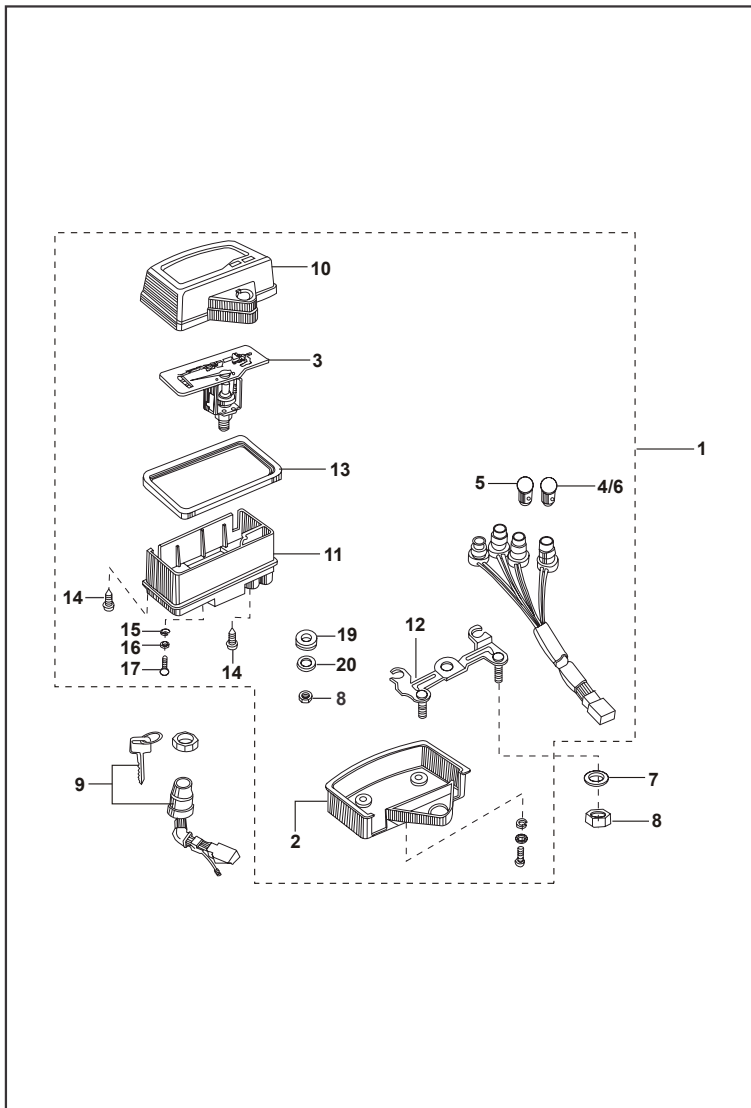

FIGURA N° 35 : VELOCIMETRO

FIG. N°.	PORTE N°.	DESCRIPCIÓN	CANT. VEH.	OBSERVACIÓN
1	31191012	Velocímetro Completo	1	
2	31191021	Cubierta Inferior Velocímetro	1	
3	31191018	Velocímetro	1	
4	30201029	Bombillo Velocímetro 12V-4W	1	
5	30201129	Bombillo Velocímetro 12V-2W	2	
6	30201128	Bombillo 12V 4W	1	
7	39084914	Tuerca 4 mm.	1	
8	39029215	Tuerca 4 mm.	4	
9	DF201031	Swiche Encendido (Sólo)	1	
10	31191017	Cubierta Superior Velocímetro	1	
11	31191020	Cubierta Velocímetro Interna	1	
12	31191014	Soporte Velocímetro	1	
13	31191019	Antivibrante Velocímetro	1	
14	39121002	Tornillo Velocímetro	2	
15	39090012	Arandela 5 mm	4	
16	39084211	Arandela	4	
17	39092001	Tornillo 4x12	4	
18	31201051	Tuerca Swiche Encendido	1	
19	31191015	Antivibrante Velocímetro	2	
20	39081411	Wasa	2	
21	31191013	Soquete Bombillos Velocímetro	1	